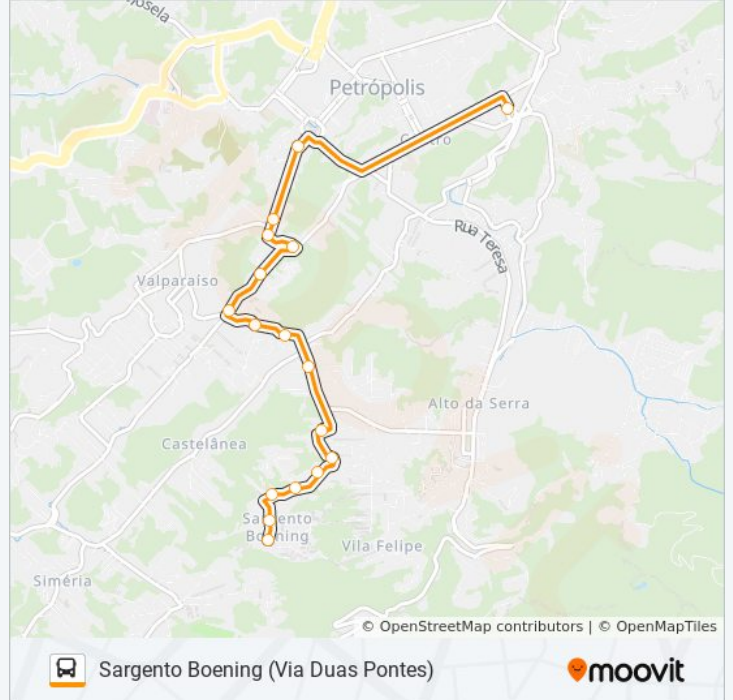

Rua Washington Luís, 911

Rua Washington Luís, 487

Rua Washington Luís, 345

Rua Do Imperador | CEFET (Linhas Petro Ita)

Terminal Centro (Plataformas Lado Esquerdo)

Horários da linha de ônibus 433

Tabela de horários sentido Centro

Sentido: Sargento Boening (Via Duas Pontes)

17 pontos

[VER OS HORÁRIOS DA LINHA](#)

- Terminal Centro (Plataformas Lado Esquerdo)
- Rua Monsenhor Bacelar | Ucp (Linhas Petro Ita)
- Rua Monsenhor Bacelar, 492
- Rua Monsenhor Bacelar, 590
- Rua Rocha Cardoso, 31
- Rua Washington Luís, 911
- Rua Washington Luís 1231
- Rua Saldanha Marinho, 198
- Rua Saldanha Marinho, 426
- Rua Professor Cardoso Fontes, 108
- Rua Sargento Boening, 52
- Rua Sargento Boening, 878-926
- Estrada Do Paraíso, 70-296
- Estrada Do Paraíso, 297
- Estrada Do Paraíso, 476
- Estrada Do Paraíso, 696
- Ponto Final - Sargento Boening

Horários da linha de ônibus 433

Tabela de horários sentido Sargento Boening (Via Duas Pontes)

Domingo	Fora de Operação
Segunda-feira	06:00 - 20:40
Terça-feira	06:00 - 20:40
Quarta-feira	06:00 - 20:40
Quinta-feira	06:00 - 20:40
Sexta-feira	Fora de Operação
Sábado	Fora de Operação

Informações da linha de ônibus 433

Sentido: Sargento Boening (Via Duas Pontes)

Paradas: 17

Duração da viagem: 13 min

Resumo da linha:

Os horários e os mapas do itinerário da linha de ônibus 433 estão disponíveis, no formato PDF offline, no site: moovitapp.com. Use o [Moovit App](#) e viaje de transporte público por Rio de Janeiro e Região! Com o Moovit você poderá ver os horários em tempo real dos ônibus, trem e metrô, e receber direções passo a passo durante todo o percurso!