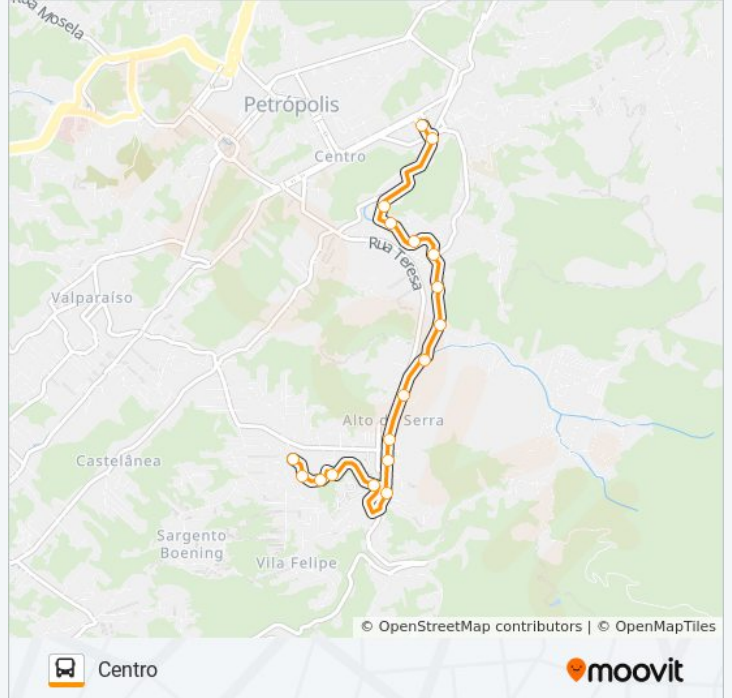

Sentido: Centro

18 pontos

[VER OS HORÁRIOS DA LINHA](#)

Ponto Final - Dom João Braga

Rua Dom João Braga, 555-653

Rua Dom João Braga, 495-509

Rua Dom João Braga, 377

Rua Dom João Braga, 9

Rua Teresa, 2121-2147

Rua Teresa, 1899 | Bnh Alto Da Serra

Pronto Socorro Do Alto Da Serra

Hipershopping Petrópolis (Sentido Centro)

Rua Padre Feijó, 33

Rua Doutor Sá Earp, 1063

Rua Doutor Sá Earp, 779

Rua Doutor Sá Earp, 545-547

Rua Doutor Sá Earp, 436-622

Rua Doutor Sá Earp, 416-434

Rua Doutor Sá Earp, 39

Rua Souza Franco 81

Terminal Centro (Plataformas Lado Esquerdo)

Horários da linha de ônibus 434

Tabela de horários sentido Centro

Sentido: Dom João Braga

17 pontos

[VER OS HORÁRIOS DA LINHA](#)

Terminal Centro (Plataformas Lado Esquerdo)

Rua Santos Dumont, 140

Rua Santos Dumont, 310-358

Rua Santos Dumont, 619-697

Rua Santos Dumont, 911