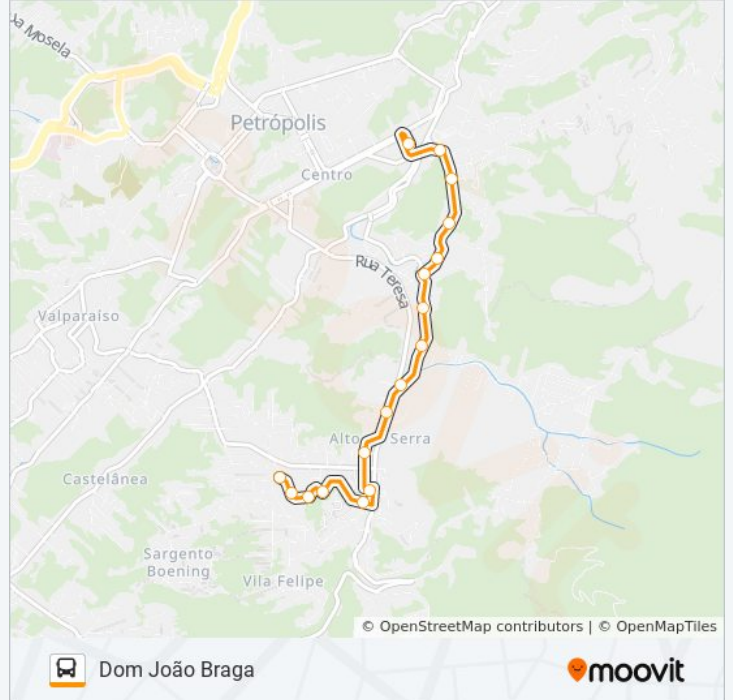

Sentido: Dom João Braga

17 pontos

[VER OS HORÁRIOS DA LINHA](#)

Terminal Centro (Plataformas Lado Esquerdo)

Rua Santos Dumont, 140

Rua Santos Dumont, 310-358

Rua Santos Dumont, 619-697

Rua Santos Dumont, 911

Rua Santos Dumont, 1035

Rua Doutor Sá Earp, 811

Rua Doutor Sá Earp, 1228-1382

Rua Padre Feijó, 110

Hipershopping Petrópolis

Rua Chile, 174

Rua Alyntor Werneck, 2-82

Rua Santo Antônio, 55

Rua Dom João Braga, 337

Rua Dom João Braga, 468

Rua Dom João Braga, 554-630

Ponto Final - Dom João Braga

Horários da linha de ônibus 434

Tabela de horários sentido Dom João Braga

Domingo	22:00
Segunda-feira	22:00 - 22:50
Terça-feira	22:00 - 22:50
Quarta-feira	22:00 - 22:50
Quinta-feira	22:00 - 22:50
Sexta-feira	22:00
Sábado	22:00 - 22:50

Informações da linha de ônibus 434

Sentido: Dom João Braga

Paradas: 17

Duração da viagem: 15 min

Resumo da linha:

Os horários e os mapas do itinerário da linha de ônibus 434 estão disponíveis, no formato PDF offline, no site: moovitapp.com. Use o [Moovit App](#) e viaje de transporte público por Rio de Janeiro e Região! Com o Moovit você poderá ver os horários em tempo real dos ônibus, trem e metrô, e receber direções passo a passo durante todo o percurso!