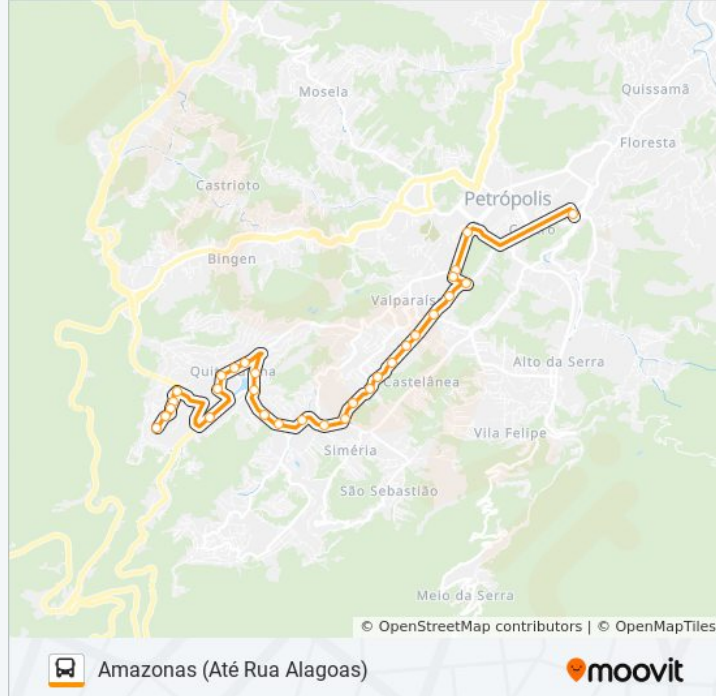

Sentido: Amazonas (Até Rua Alagoas)

30 pontos

[VER OS HORÁRIOS DA LINHA](#)

Terminal Centro (Plataformas Lado Esquerdo)
Rua Monsenhor Bacelar | Ucp (Linhas Petro Ita)
Rua Monsenhor Bacelar, 492
Rua Monsenhor Bacelar, 590
Rua Rocha Cardoso, 31
Rua Washington Luís, 911
Rua Washington Luís 1231
Rua Coronel Veiga, 358
Rua Coronel Veiga, 496-530
Rua Coronel Veiga, 842
Rua Coronel Veiga, 1090-1112
Rua Coronel Veiga, 1402
Rua Coronel Veiga, 18
Rua Coronel Veiga, 2002 | Ponte Fones
Rua General Rondon, 310
Rua General Rondon, 626
Rua General Rondon, 1004
Rua General Rondon, 1276
Avenida Estados Unidos, 1049 | Lago Quitandinha
Avenida República Do Líbano, 1 | Palácio Quitandinha | Sesc

Avenida Getúlio Vargas, 335 | Faeterj | Lncc

Avenida Ayrton Senna, 640-908

Rua Bahia, 98-222

Rua Alagoas, 100-200

Rua Alagoas, 100-200

Rua Alagoas, 390

Ponto Final - Rua Alagoas

Sentido: Centro

33 pontos

[VER OS HORÁRIOS DA LINHA](#)

Ponto Final - Rua Alagoas

Rua Alagoas, 201-589

Rua Alagoas, 99-199

Rua Alagoas, 100-200

Rua Pernambuco, 2-98

Rua Vassouras, 2

Rua Washington Luís, 911

Rua Washington Luís, 487

Rua Washington Luís, 345

Rua Do Imperador | CEFET (Linhas Petro Ita)

Terminal Centro (Plataformas Lado Esquerdo)

Os horários e os mapas do itinerário da linha de ônibus 437 estão disponíveis, no formato PDF offline, no site: moovitapp.com. Use o [Moovit App](#) e viaje de transporte público por Rio de Janeiro e Região! Com o Moovit você poderá ver os horários em tempo real dos ônibus, trem e metrô, e receber direções passo a passo durante todo o percurso!