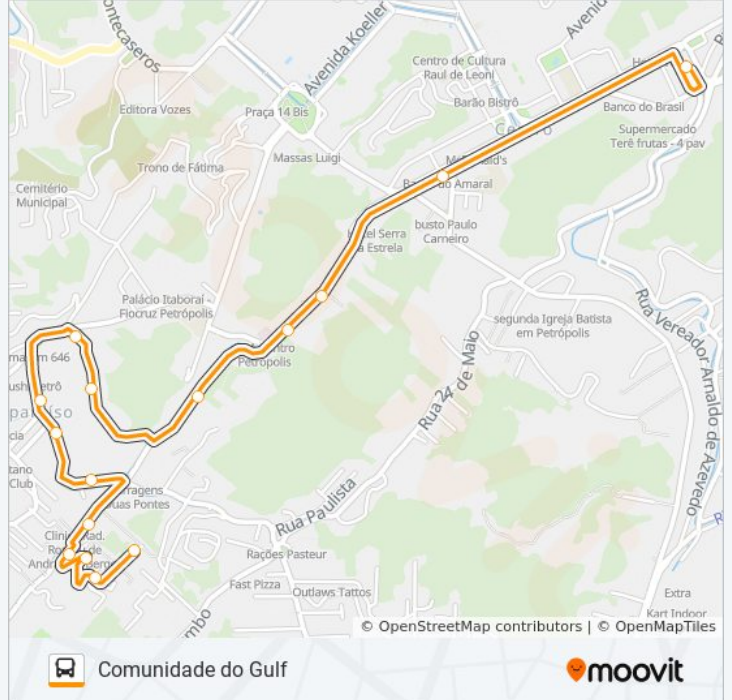

Sentido: Centro

15 pontos

[VER OS HORÁRIOS DA LINHA](#)

Ponto Final - Comunidade Do Gulf

Rua João Macedo, 325

Rua João Macedo, 99

Rua João Macedo, 8-78

Rua Coronel Veiga, 187

Rua Gonçalves Dias, 99

Rua Gonçalves Dias, 341-385

Rua Gonçalves Dias, 496

Rua Doutor Paulo Lôbo De Morais, 475

Rua Doutor Paulo Lôbo De Morais, 309

Rua Washington Luís, 911

Rua Washington Luís, 487

Rua Washington Luís, 345

Rua Do Imperador | CEFET (Linhas Petro Ita)

Terminal Centro (Plataformas Lado Esquerdo)

Horários da linha de ônibus 442

Tabela de horários sentido Centro

Domingo	Fora de Operação
Segunda-feira	06:15 - 20:00
Terça-feira	06:15 - 20:00
Quarta-feira	06:15 - 20:00
Quinta-feira	06:15 - 20:00
Sexta-feira	Fora de Operação
Sábado	Fora de Operação

Informações da linha de ônibus 442**Sentido:** Centro**Paradas:** 15**Duração da viagem:** 12 min**Resumo da linha:**

Sentido: Gulf

13 pontos

[VER OS HORÁRIOS DA LINHA](#)

- Terminal Centro (Plataformas Lado Esquerdo)
- Rua Monsenhor Bacelar | Ucp (Linhas Petro Ita)
- Rua Monsenhor Bacelar, 492
- Rua Visconde De Itaboraí, 241
- Rua Visconde De Itaboraí, 469
- Rua Doutor Paulo Lôbo De Morais, 475
- Rua Doutor Paulo Lôbo De Morais, 309
- Rua Washington Luís 1231
- Rua João Macedo, 8-78
- Rua João Macedo, 310
- Rua João Macedo, 326-456
- Rua Armando Fráguas Nogueira, 239
- Ponto Final - Comunidade Do Gulf