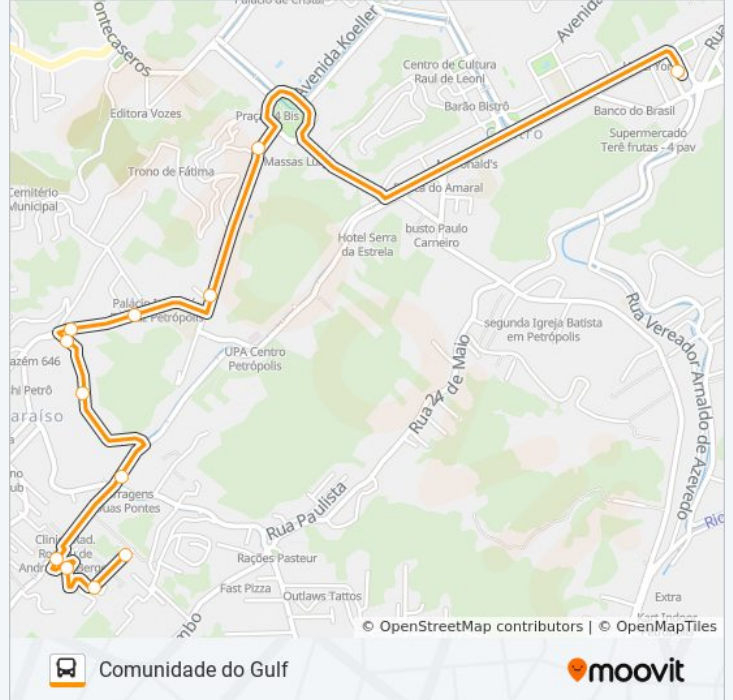

Sentido: Centro

15 pontos

[VER OS HORÁRIOS DA LINHA](#)

Ponto Final - Comunidade Do Gulf

Rua João Macedo, 325

Rua João Macedo, 99

Rua João Macedo, 8-78

Rua Coronel Veiga, 187

Rua Gonçalves Dias, 99

Rua Gonçalves Dias, 341-385

Rua Gonçalves Dias, 496

Rua Doutor Paulo Lôbo De Morais, 475

Rua Doutor Paulo Lôbo De Morais, 309

Rua Washington Luís, 911

Rua Washington Luís, 487

Rua Washington Luís, 345

Informações da linha de ônibus 442**Sentido:** Centro**Paradas:** 15**Duração da viagem:** 12 min**Resumo da linha:**

Sentido: Gulf

13 pontos

[VER OS HORÁRIOS DA LINHA](#)

- Terminal Centro (Plataformas Lado Esquerdo)
- Rua Monsenhor Bacelar | Ucp (Linhas Petro Ita)
- Rua Monsenhor Bacelar, 492
- Rua Visconde De Itaboraí, 241
- Rua Visconde De Itaboraí, 469
- Rua Doutor Paulo Lôbo De Morais, 475
- Rua Doutor Paulo Lôbo De Morais, 309
- Rua Washington Luís 1231
- Rua João Macedo, 8-78
- Rua João Macedo, 310
- Rua João Macedo, 326-456
- Rua Armando Fráguas Nogueira, 239
- Ponto Final - Comunidade Do Gulf

Informações da linha de ônibus 442

Sentido: Gulf

Paradas: 13

Duração da viagem: 10 min

Resumo da linha:

Os horários e os mapas do itinerário da linha de ônibus 442 estão disponíveis, no formato PDF offline, no site: moovitapp.com. Use o [Moovit App](#) e viaje de transporte público por Rio de Janeiro e Região! Com o Moovit você poderá ver os horários em tempo real dos ônibus, trem e metrô, e receber direções passo a passo durante todo o percurso!