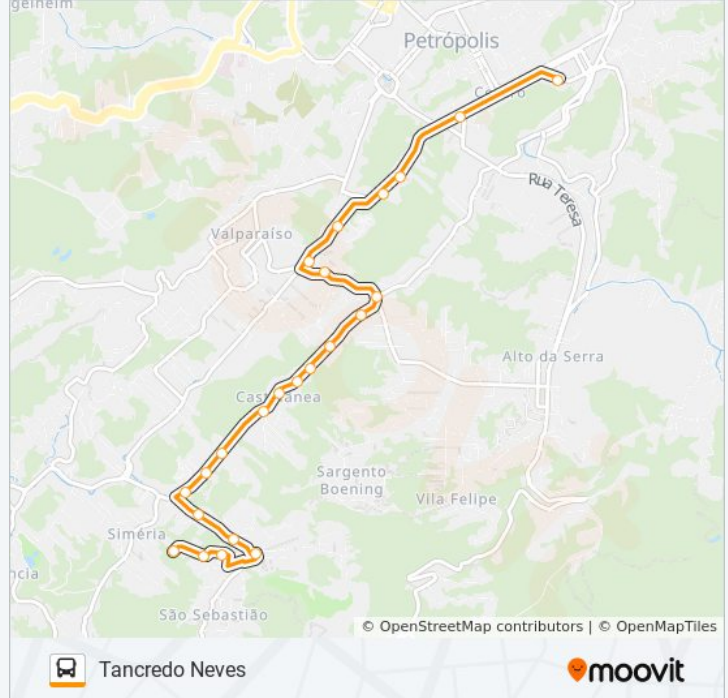

Sentido: Centro

23 pontos

[VER OS HORÁRIOS DA LINHA](#)

Vila Alberto Hansen, 215

Rua Presidente Tancredo Neves, 179-181

Rua Presidente Tancredo Neves, 147

Praça

Rua São Sebastião, 525 (Bnh)

Informações da linha de ônibus 443**Sentido:** Centro**Paradas:** 23**Duração da viagem:** 16 min**Resumo da linha:**

Rua Do Imperador | CEFET (Linhas Petro Ita)

Ponto Final - Centro / Rua Paulo Barbosa (Linhas Petro Ita)

Sentido: Tancredo Neves

37 pontos

[VER OS HORÁRIOS DA LINHA](#)

Ponto Final - Centro / Rua Paulo Barbosa (Linhas Petro Ita)

Rua Alberto Tôrres, 255

Avenida Ipiranga, 266-326

Rua Monsenhor Bacelar | Ucp (Linhas Petro Ita)