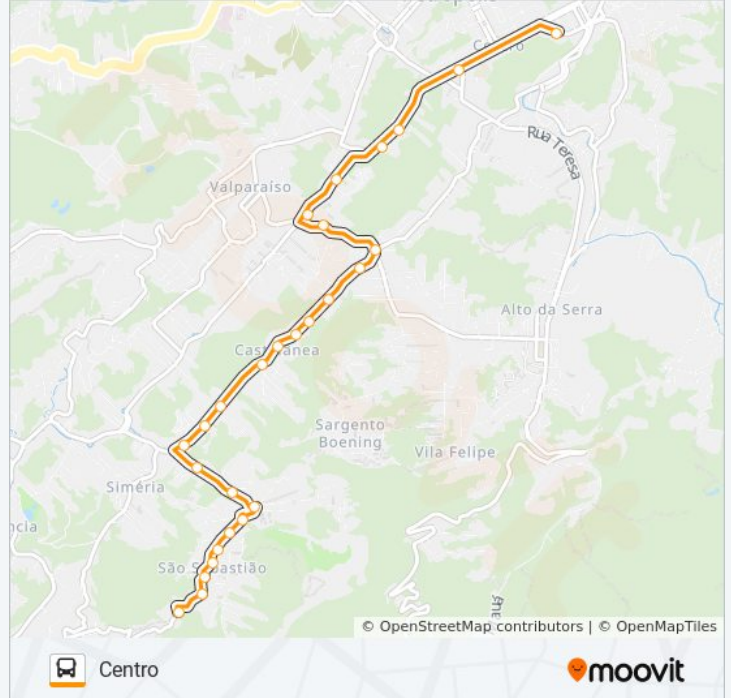

Rua Vital Brasil, 91

Rua Indaiá, 75

Praça

Rua São Sebastião, 525 (Bnh)

Rua São Sebastião, 168-176

Rua Olavo Bilac, 406

Rua Olavo Bilac, 636

Rua Olavo Bilac, 780

Informações da linha de ônibus 447**Sentido:** Centro**Paradas:** 27**Duração da viagem:** 17 min**Resumo da linha:**

Rua Washington Luís, 1205

Rua Washington Luís, 911

Rua Washington Luís, 487

Rua Washington Luís, 345

Rua Do Imperador | CEFET (Linhas Petro Ita)

Ponto Final - Centro / Rua Paulo Barbosa (Linhas Petro Ita)

Sentido: Vital Brasil (Via Castelânea)

30 pontos

[VER OS HORÁRIOS DA LINHA](#)

Ponto Final - Centro / Rua Paulo Barbosa (Linhas Petro Ita)