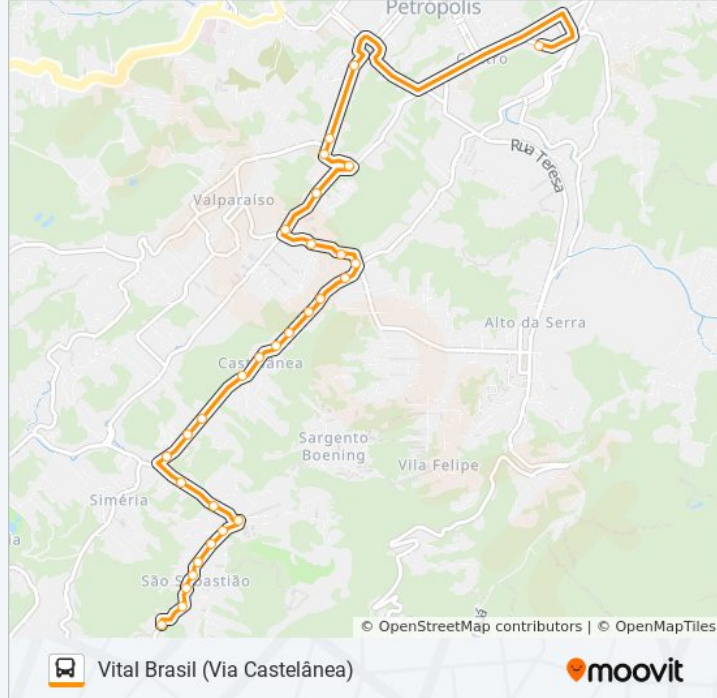

Rua Do Imperador | CEFET (Linhas Petro Ita)

Ponto Final - Centro / Rua Paulo Barbosa (Linhas Petro Ita)

Sentido: Vital Brasil (Via Castelânea)

30 pontos

[VER OS HORÁRIOS DA LINHA](#)

Ponto Final - Centro / Rua Paulo Barbosa (Linhas Petro Ita)

Informações da linha de ônibus 447

Sentido: Vital Brasil (Via Castelânea)

Paradas: 30

Duração da viagem: 17 min

Resumo da linha:

Rua Olavo Bilac, 617

Rua Olavo Bilac, 467

Rua São Sebastião, 192

Rua São Sebastião, 526-560 (Bnh)

Praça João Augusto Borba, 9

Em Frente A Igreja

Rua Vital Brasil, 62

Rua Vital Brasil, 222

Rua Vital Brasil, 286-330

Rua Vital Brasil, 408-468

Rua Vital Brasil, 566-574

Ponto Final - Vital Brasil

Os horários e os mapas do itinerário da linha de ônibus 447 estão disponíveis, no formato PDF offline, no site: moovitapp.com. Use o [Moovit App](#) e viaje de transporte público por Rio de Janeiro e Região! Com o Moovit você poderá ver os horários em tempo real dos ônibus, trem e metrô, e receber direções passo a passo durante todo o percurso!