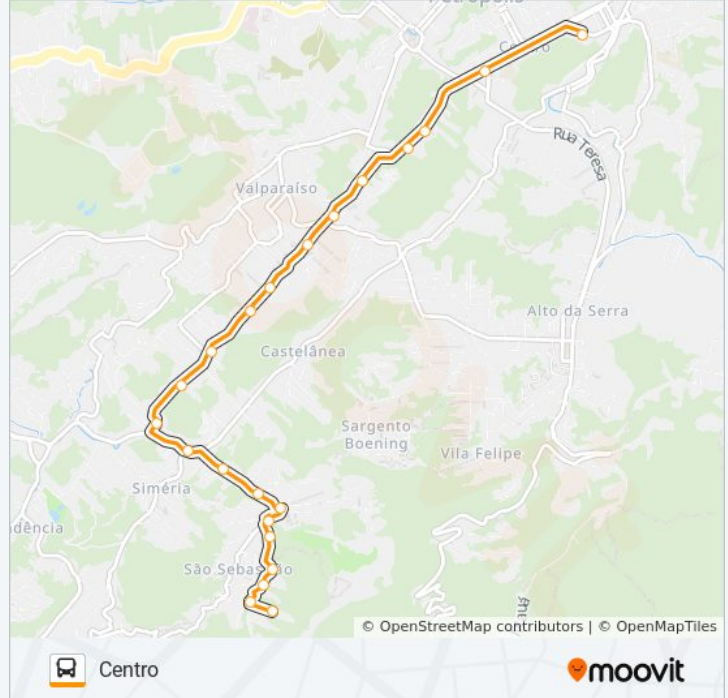

Rua Indaiá, 75

Praça

Rua São Sebastião, 525 (Bnh)

Rua São Sebastião, 168-176

Rua Olavo Bilac, 267-279

Rua Coronel Viêira, 2-82 | Ponte Fones

Rua Coronel Veiga, 1491

Rua Coronel Veiga, 1113-1185

Rua Coronel Veiga, 758-842

Rua Coronel Veiga, 563-603

Rua Coronel Veiga, 187

Rua Washington Luís, 1205

Rua Washington Luís, 911

Rua Washington Luís, 487

Rua Washington Luís, 345

Rua Do Imperador | CEFET (Linhas Petro Ita)

**Informações da linha de ônibus 448****Sentido:** Centro**Paradas:** 22**Duração da viagem:** 16 min**Resumo da linha:**

Ponto Final - Centro / Rua Paulo Barbosa (Linhas Petro Ita)

### Sentido: Olga Castrioto (Via Coronel Veiga)

24 pontos

[VER OS HORÁRIOS DA LINHA](#)

Ponto Final - Centro / Rua Paulo Barbosa (Linhas Petro Ita)

Rua Monsenhor Bacelar | Ucp (Linhas Petro Ita)

Rua Monsenhor Bacelar, 590