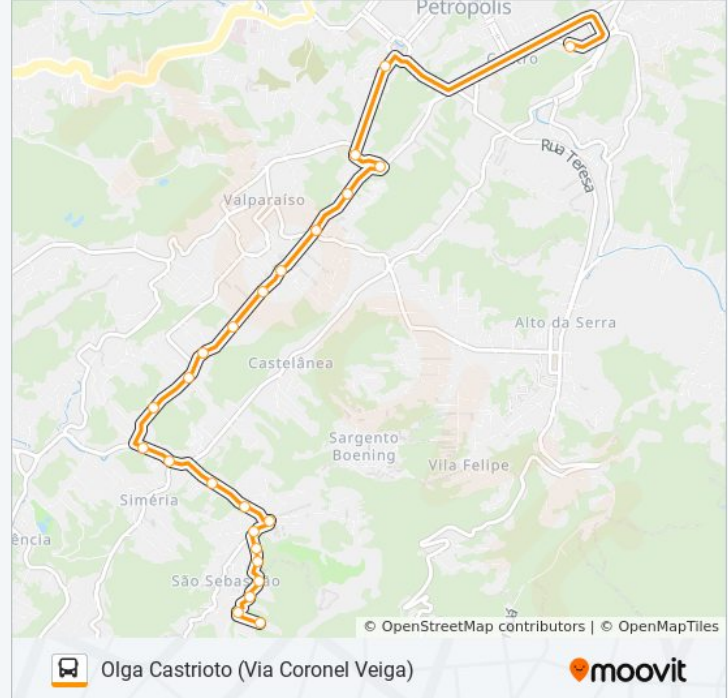

Rua Indaiá, 75

Praça

Rua São Sebastião, 525 (Bnh)

Rua São Sebastião, 168-176

Rua Olavo Bilac, 267-279

Rua Coronel Viêira, 2-82 | Ponte Fones

Rua Coronel Veiga, 1491

Rua Coronel Veiga, 1113-1185

### Sentido: Olga Castrioto (Via Coronel Veiga)

24 pontos

[VER OS HORÁRIOS DA LINHA](#)

Ponto Final - Centro / Rua Paulo Barbosa (Linhas Petro Ita)

Rua Monsenhor Bacelar | Ucp (Linhas Petro Ita)

Rua Monsenhor Bacelar, 590

### Informações da linha de ônibus 448

**Sentido:** Olga Castrioto (Via Coronel Veiga)

**Paradas:** 24

**Duração da viagem:** 16 min

**Resumo da linha:**

Rua Indaiá, 236

Rua Indaiá, 254-414

Servidão Maria Vaz Evangelhos, 82

Rua Indaiá, 620

Rua Indaiá, 779-811

Ponto Final - Olga Castrioto

Os horários e os mapas do itinerário da linha de ônibus 448 estão disponíveis, no formato PDF offline, no site: [moovitapp.com](https://moovitapp.com). Use o [Moovit App](#) e viaje de transporte público por Rio de Janeiro e Região! Com o Moovit você poderá ver os horários em tempo real dos ônibus, trem e metrô, e receber direções passo a passo durante todo o percurso!