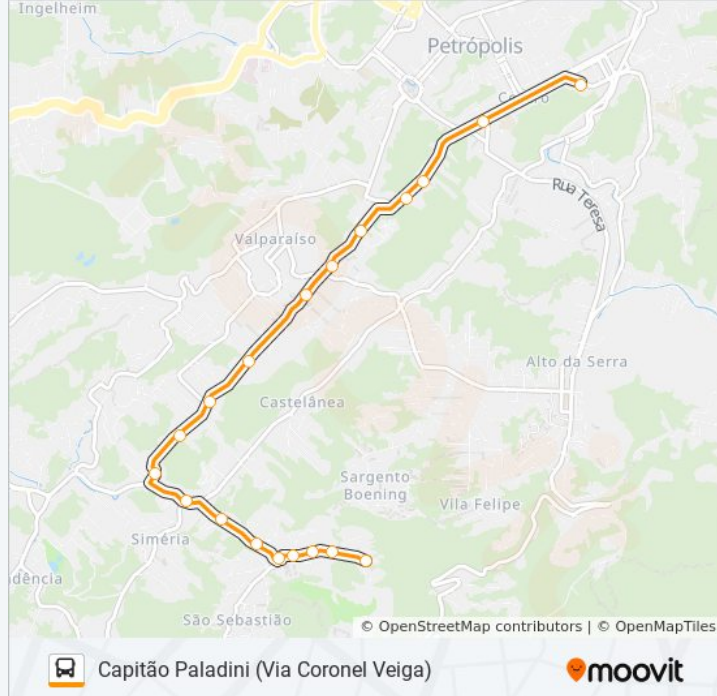

Use o aplicativo do Moovit para encontrar a estação de ônibus da linha 449 mais perto de você e descubra quando chegará a próxima linha de ônibus 449.

Sentido: Capitão Paladini (Via Coronel Veiga)

21 pontos

[VER OS HORÁRIOS DA LINHA](#)

Ponto Final - Centro / Rua Paulo Barbosa (Linhas Petro Ita)

Rua Monsenhor Bacelar | Ucp (Linhas Petro Ita)

Rua Monsenhor Bacelar, 590

Rua Rocha Cardoso, 31

Rua Washington Luís, 911

- Ponto Final - Capitão Paladini
- Rua Capitão Danilo Paladine, 397
- Rua Capitão Danilo Paladine, 231
- Rua Capitão Danilo Paladine, 111
- Praça
- Rua São Sebastião, 525 (Bnh)
- Rua São Sebastião, 168-176
- Rua Olavo Bilac, 267-279
- Rua Coronel Viêira, 2-82 | Ponte Fones
- Rua Coronel Veiga, 1491
- Rua Coronel Veiga, 1113-1185
- Rua Coronel Veiga, 758-842
- Rua Coronel Veiga, 187
- Rua Washington Luís, 1205
- Rua Washington Luís, 911
- Rua Washington Luís, 487
- Rua Washington Luís, 345
- Rua Do Imperador | CEFET (Linhas Petro Ita)

Informações da linha de ônibus 449

Sentido: Centro

Paradas: 19

Duração da viagem: 15 min

Resumo da linha:

Ponto Final - Centro / Rua Paulo Barbosa (Linhas Petro Ita)

Os horários e os mapas do itinerário da linha de ônibus 449 estão disponíveis, no formato PDF offline, no site: moovitapp.com. Use o [Moovit App](#) e viaje de transporte público por Rio de Janeiro e Região! Com o Moovit você poderá ver os horários em tempo real dos ônibus, trem e metrô, e receber direções passo a passo durante todo o percurso!