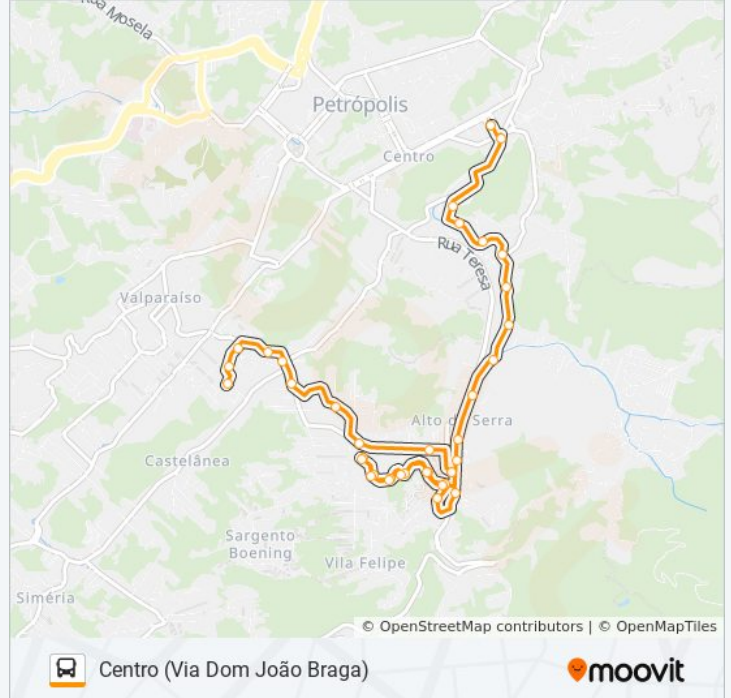

Rua Dom João Braga, 9

Rua Alfredo Schilick, 148

Rua Teresa, 2121-2147

Rua Teresa, 1899 | Bnh Alto Da Serra

Pronto Socorro Do Alto Da Serra

Hipershopping Petrópolis (Sentido Centro)

Rua Padre Feijó, 33

Rua Doutor Sá Earp, 1063

Rua Doutor Sá Earp, 779

Rua Doutor Sá Earp, 545-547

Rua Doutor Sá Earp, 436-622

Rua Doutor Sá Earp, 416-434

Rua Doutor Sá Earp, 39

Rua Souza Franco 81

Terminal Centro (Plataformas Lado Esquerdo)

### Sentido: Praça Catulo (Via Dom João Braga)

35 pontos

[VER OS HORÁRIOS DA LINHA](#)

Terminal Centro (Plataformas Lado Esquerdo)

Rua Santos Dumont, 140

Rua Santos Dumont, 310-358

Rua Santos Dumont, 619-697

Rua Santos Dumont, 911

Rua Santos Dumont, 1035

Rua Doutor Sá Earp, 811

Rua Doutor Sá Earp, 1228-1382

Rua Padre Feijó, 110

Hipershopping Petrópolis

Rua Chile, 174

Rua Alyntor Werneck, 2-82