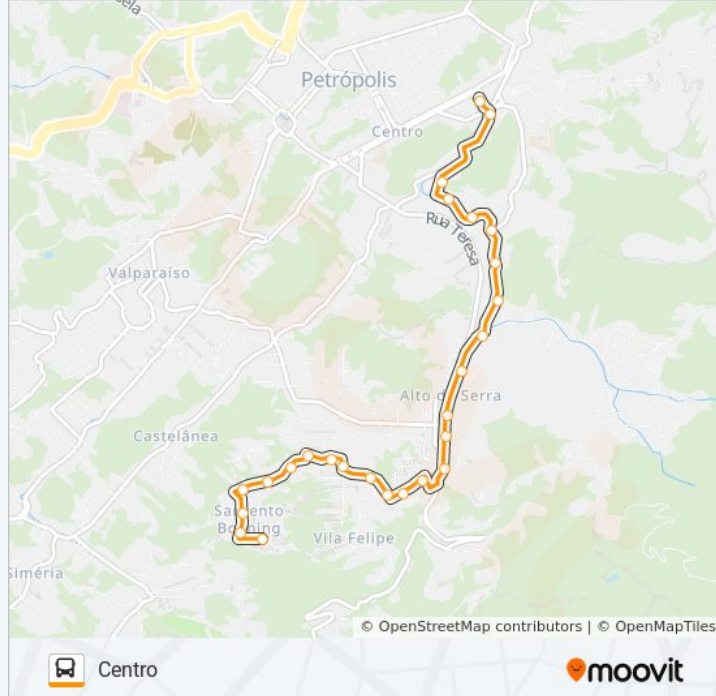

Rua Carmen Da Ponte Marcolino, 815

Rua Alfredo Schilick, 675-701

Rua Alfredo Schilick, 464

Rua Alfredo Schilick, 380

Rua Alfredo Schilick, 6

Rua Teresa, 2121-2147

Rua Teresa, 1899 | Bnh Alto Da Serra

Pronto Socorro Do Alto Da Serra

Hipershopping Petrópolis (Sentido Centro)

Rua Padre Feijó, 33

Rua Doutor Sá Earp, 1063

Rua Doutor Sá Earp, 779

Rua Doutor Sá Earp, 545-547

Horários da linha de ônibus 452

Tabela de horários sentido Centro

Domingo	06:50 - 21:50
Segunda-feira	06:30 - 22:10
Terça-feira	06:30 - 22:10
Quarta-feira	06:30 - 22:10
Quinta-feira	06:30 - 22:10
Sexta-feira	06:50 - 21:50
Sábado	06:50 - 21:50

Informações da linha de ônibus 452**Sentido:** Centro**Paradas:** 26**Duração da viagem:** 14 min**Resumo da linha:**

Rua Doutor Sá Earp, 436-622

Rua Doutor Sá Earp, 416-434

Rua Doutor Sá Earp, 39

Rua Souza Franco 81

Terminal Centro (Plataformas Lado Esquerdo)

Sentido: Sargento Boening (Via Paula Aguiar)

25 pontos

[VER OS HORÁRIOS DA LINHA](#)

Terminal Centro (Plataformas Lado Esquerdo)

Rua Visconde De Souza Franco, 709-989