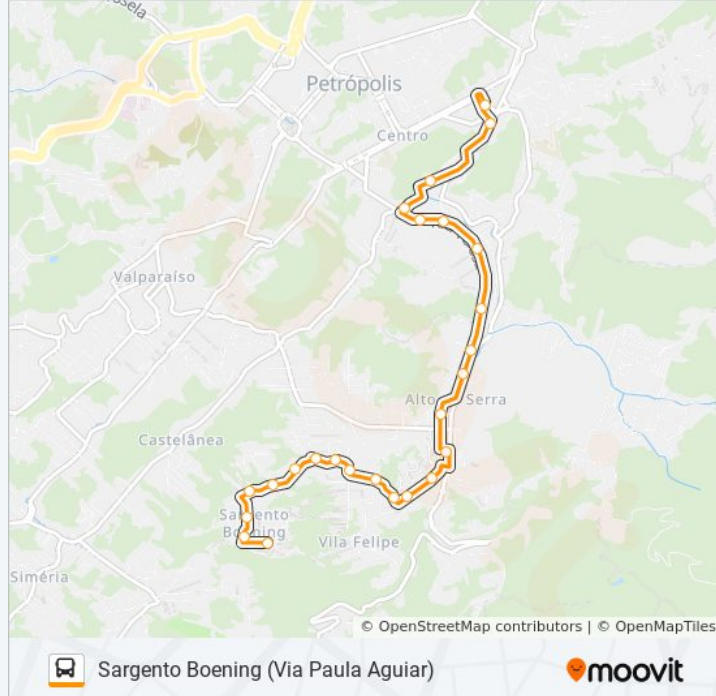

Rua Chile, 174

Rua Alyntor Werneck, 2-82

Rua Alfredo Schilick, 148

Rua Alfredo Schilick, 378

Rua Alfredo Schilick, 464

Rua Alfredo Schilick, 676

Rua João Pedro Tesch, 812

Rua Carmen Da Ponte Marcolino, 217-279

Informações da linha de ônibus 452

Sentido: Sargento Boening (Via Paula Aguiar)

Paradas: 25

Duração da viagem: 15 min

Resumo da linha:

Rua Carmen Da Ponte Marcolino, 2216

Estrada Do Paraíso, 70-296

Estrada Do Paraíso, 297

Estrada Do Paraíso, 476

Estrada Do Paraíso, 696

Estrada Do Paraíso, 730

Rua E, 182-254

Sentido: Sargento Boening ↔ Centro (Via Santos Dumont)

54 pontos

[VER OS HORÁRIOS DA LINHA](#)

Rua E, 182-254

Ponto Final - Sargento Boening

Estrada Do Paraíso, 347-493

Estrada Do Paraíso, 297-345

Estrada Do Paraíso, 95

Rua Carmen Da Ponte Marcolino, 30

Rua Carmen Da Ponte Marcolino, 7

Rua Carmen Da Ponte Marcolino, 815