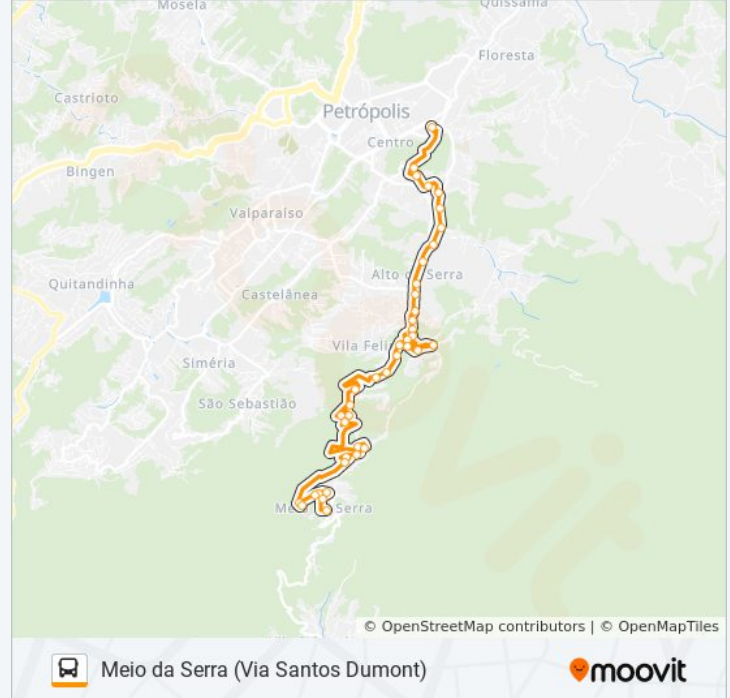

Rua Lopes Trovão, 375

Rua Lopes Trovão, 249a

Rua Lopes Trovão, 2-212

Rua Teresa, 2121-2147

Rua Teresa, 1899 | Bnh Alto Da Serra

Pronto Socorro Do Alto Da Serra

Hipershopping Petrópolis (Sentido Centro)

Rua Padre Feijó, 33

Rua Doutor Sá Earp, 1063

Rua Doutor Sá Earp, 779

Rua Doutor Sá Earp, 545-547

Rua Doutor Sá Earp, 436-622

Rua Doutor Sá Earp, 416-434

Rua Doutor Sá Earp, 39

Terminal Centro (Plataformas Lado Esquerdo)

### Sentido: Meio Da Serra (Via Santos Dumont)

47 pontos

[VER OS HORÁRIOS DA LINHA](#)

Terminal Centro (Plataformas Lado Esquerdo)

Rua Santos Dumont, 140

Rua Santos Dumont, 310-358

Rua Santos Dumont, 619-697

Rua Santos Dumont, 911

Rua Santos Dumont, 1035

Rua Doutor Sá Earp, 545-547

Rua Doutor Sá Earp, 436-622

Rua Doutor Sá Earp, 416-434

Rua Doutor Sá Earp, 39