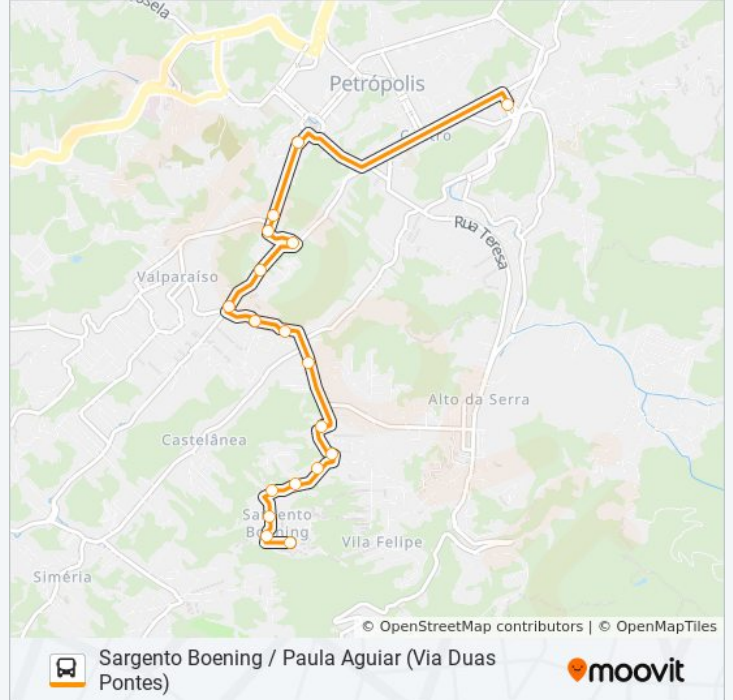

Sentido: Centro

17 pontos

[VER OS HORÁRIOS DA LINHA](#)

Rua E, 182-254

Ponto Final - Sargento Boening

Estrada Do Paraíso, 347-493

Estrada Do Paraíso, 297-345

Estrada Do Paraíso, 95

Sentido: Sargento Boening / Paula Aguiar (Via Duas Pontes)

18 pontos

[VER OS HORÁRIOS DA LINHA](#)

- Terminal Centro (Plataformas Lado Esquerdo)
- Rua Monsenhor Bacelar | Ucp (Linhas Petro Ita)
- Rua Monsenhor Bacelar, 492
- Rua Monsenhor Bacelar, 590
- Rua Rocha Cardoso, 31
- Rua Washington Luís, 911
- Rua Washington Luís 1231
- Rua Saldanha Marinho, 198
- Rua Saldanha Marinho, 426
- Rua Professor Cardoso Fontes, 108
- Rua Sargento Boening, 52
- Rua Sargento Boening, 878-926
- Estrada Do Paraíso, 70-296
- Estrada Do Paraíso, 297
- Estrada Do Paraíso, 476
- Estrada Do Paraíso, 696
- Estrada Do Paraíso, 730
- Rua E, 182-254

Horários da linha de ônibus 457

Tabela de horários sentido Sargento Boening / Paula Aguiar (Via Duas Pontes)

Domingo	06:05 - 21:50
Segunda-feira	06:05 - 22:10
Terça-feira	06:05 - 22:10
Quarta-feira	06:05 - 22:10
Quinta-feira	06:05 - 22:10
Sexta-feira	06:05 - 21:50
Sábado	06:05 - 21:50

Informações da linha de ônibus 457

Sentido: Sargento Boening / Paula Aguiar (Via Duas Pontes)

Paradas: 18

Duração da viagem: 25 min

Resumo da linha:

Os horários e os mapas do itinerário da linha de ônibus 457 estão disponíveis, no formato PDF offline, no site: moovitapp.com. Use o [Moovit App](#) e viaje de transporte público por Rio de Janeiro e Região! Com o Moovit você poderá ver os horários em tempo real dos ônibus, trem e metrô, e receber direções passo a passo durante todo o percurso!