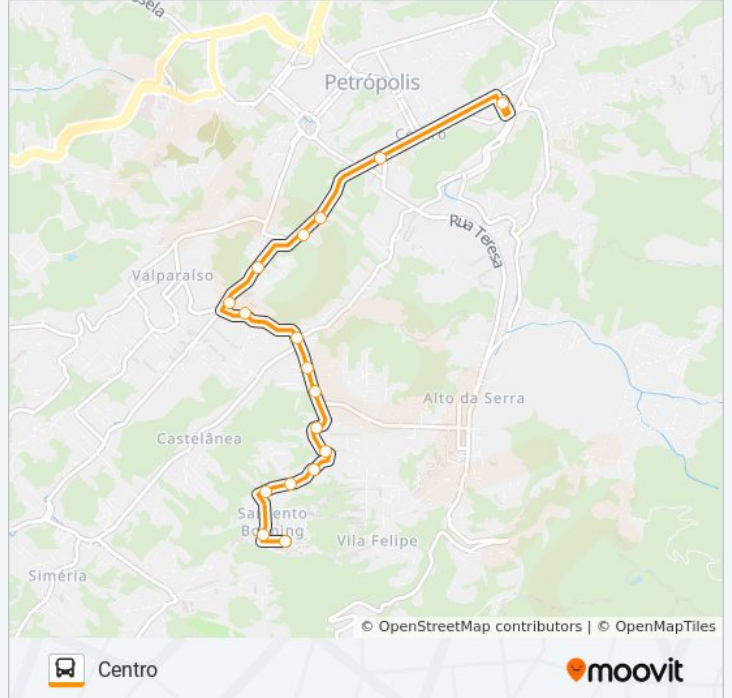

Sentido: Centro

17 pontos

[VER OS HORÁRIOS DA LINHA](#)

Rua E, 182-254

Ponto Final - Sargento Boening

Estrada Do Paraíso, 347-493

Estrada Do Paraíso, 297-345

Estrada Do Paraíso, 95

Rua Sargento Boening, 247

Rua Sargento Boening, 70

Rua Professor Cardoso Fontes, 251-435

Rua Professor Cardoso Fontes, 125-157

Rua Saldanha Marinho, 575 | Praça Pasteur

Rua Saldanha Marinho, 161

Rua Washington Luís, 1205

Rua Washington Luís, 911

Rua Washington Luís, 487

Rua Washington Luís, 345

Rua Do Imperador | CEFET (Linhas Petro Ita)

Terminal Centro (Plataformas Lado Esquerdo)

Horários da linha de ônibus 457

Tabela de horários sentido Centro

Sentido: Sargento Boening / Paula Aguiar (Via Duas Pontes)

18 pontos

[VER OS HORÁRIOS DA LINHA](#)

- Terminal Centro (Plataformas Lado Esquerdo)
- Rua Monsenhor Bacelar | Ucp (Linhas Petro Ita)
- Rua Monsenhor Bacelar, 492
- Rua Monsenhor Bacelar, 590
- Rua Rocha Cardoso, 31
- Rua Washington Luís, 911
- Rua Washington Luís 1231
- Rua Saldanha Marinho, 198
- Rua Saldanha Marinho, 426
- Rua Professor Cardoso Fontes, 108
- Rua Sargento Boening, 52
- Rua Sargento Boening, 878-926
- Estrada Do Paraíso, 70-296
- Estrada Do Paraíso, 297
- Estrada Do Paraíso, 476
- Estrada Do Paraíso, 696
- Estrada Do Paraíso, 730
- Rua E, 182-254