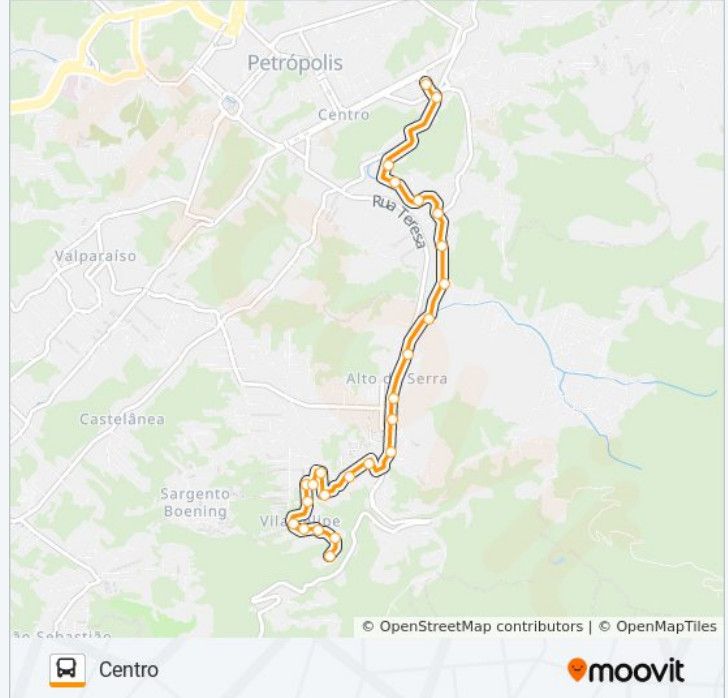

Rua Teresa, 1899 | Bnh Alto Da Serra

Pronto Socorro Do Alto Da Serra

Hipershopping Petrópolis (Sentido Centro)

Rua Padre Feijó, 33

Rua Doutor Sá Earp, 1063

Rua Doutor Sá Earp, 779

Rua Doutor Sá Earp, 545-547

Rua Doutor Sá Earp, 436-622

**Horários da linha de ônibus 458**

Tabela de horários sentido Centro

Domingo	Fora de Operação
Segunda-feira	06:00 - 19:20
Terça-feira	06:00 - 19:20
Quarta-feira	06:00 - 19:20
Quinta-feira	06:00 - 19:20
Sexta-feira	Fora de Operação
Sábado	Fora de Operação

**Informações da linha de ônibus 458****Sentido:** Centro**Paradas:** 25**Duração da viagem:** 15 min**Resumo da linha:**

Rua Doutor Sá Earp, 416-434

Rua Doutor Sá Earp, 39

Rua Souza Franco 81

Terminal Centro (Plataformas Lado Esquerdo)

### Sentido: Vila Felipe

22 pontos

[VER OS HORÁRIOS DA LINHA](#)

Terminal Centro (Plataformas Lado Esquerdo)

Rua Visconde De Bom Retiro, 108

Rua Visconde De Bom Retiro, 2-114

Rua Teresa, 150

Rua Teresa, 220