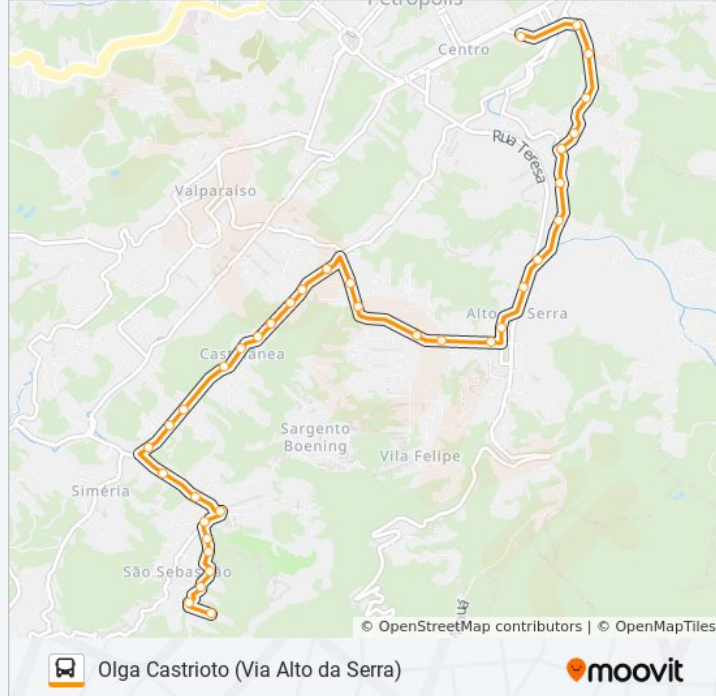

Rua São Sebastião, 526-560 (Bnh)

Praça João Augusto Borba, 9

Em Frente A Igreja

Rua Indaiá, 236

Rua Indaiá, 254-414

Servidão Maria Vaz Evangelhos, 82

Rua Indaiá, 620

Rua Indaiá, 779-811

Ponto Final - Olga Castrioto

Os horários e os mapas do itinerário da linha de ônibus 461 estão disponíveis, no formato PDF offline, no site: [moovitapp.com](https://moovitapp.com). Use o [Moovit App](#) e viaje de transporte público por Rio de Janeiro e Região! Com o Moovit você poderá ver os horários em tempo real dos ônibus, trem e metrô, e receber direções passo a passo durante todo o percurso!