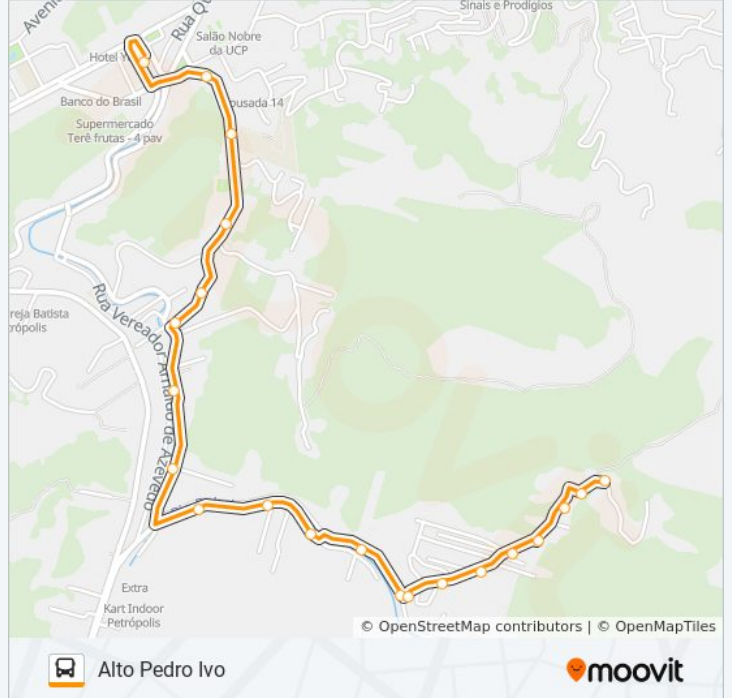

Sentido: Alto Pedro Ivo

21 pontos

[VER OS HORÁRIOS DA LINHA](#)

Terminal Centro (Plataformas Lado Esquerdo)

Rua Santos Dumont, 140

Rua Santos Dumont, 310-358

Rua Santos Dumont, 619-697

Rua Santos Dumont, 911

Rua Santos Dumont, 1035

Rua Doutor Sá Earp, 811

Rua Doutor Sá Earp, 1228-1382

Avenida General Márciano Magalhães, 166

Avenida General Márciano Magalhães, 334-404

Avenida General Márciano Magalhães, 580

Avenida General Márciano Magalhães, 783

Avenida General Márciano Magalhães, 927

Rua Pedro Ivo, 28

Rua Pedro Ivo, 124-144

Rua Pedro Ivo, 274-300

Rua Pedro Ivo, 444-482

Ponto Final - Pedro Ivo (Escola Municipal)

Rua Pedro Ivo, 614-720

Rua Manoel Maia Filho, 296-324

Informações da linha de ônibus 462**Sentido:** Alto Pedro Ivo**Paradas:** 21**Duração da viagem:** 9 min**Resumo da linha:**

Sentido: Centro

17 pontos

[VER OS HORÁRIOS DA LINHA](#)

- Ponto Final - Alto Pedro Ivo
- Rua Manoel Maia Filho, 295
- Rua Pedro Ivo, 613-719
- Rua Pedro Ivo, 483-611
- Rua Pedro Ivo, 293
- Rua Pedro Ivo, 139
- Avenida General Márciano Magalhães, 789-1001
- Avenida General Márciano Magalhães, 871
- Avenida General Márciano Magalhães, 641
- Avenida General Márciano Magalhães, 279
- Rua Doutor Sá Earp, 1063
- Rua Doutor Sá Earp, 779
- Rua Doutor Sá Earp, 545-547
- Rua Doutor Sá Earp, 436-622
- Rua Doutor Sá Earp, 416-434
- Rua Doutor Sá Earp, 39
- Terminal Centro (Plataformas Lado Esquerdo)