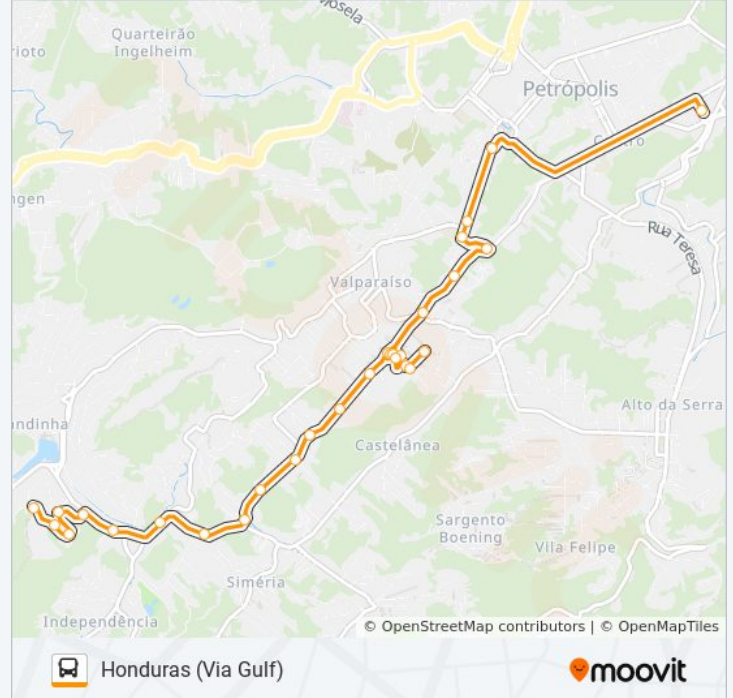

**Sentido: Centro**

27 pontos

[VER OS HORÁRIOS DA LINHA](#)

Ponto Final - Rua Honduras

Rua Honduras, 290-400

Rua Honduras, 50

Rua Honduras, 2-60

Rua Nicarágua, 2-226

### Sentido: Honduras (Via Gulf)

29 pontos

[VER OS HORÁRIOS DA LINHA](#)

Terminal Centro (Plataformas Lado Esquerdo)

Rua Monsenhor Bacelar | Ucp (Linhas Petro Ita)

Rua Monsenhor Bacelar, 492

Rua Monsenhor Bacelar, 590

### Informações da linha de ônibus 467

**Sentido:** Honduras (Via Gulf)

**Paradas:** 29

**Duração da viagem:** 18 min

**Resumo da linha:**

Rua Coronel Veiga, 1402

Rua Coronel Veiga, 18

Rua Coronel Veiga, 2002 | Ponte Fones

Rua General Rondon, 310

Rua General Rondon, 626

Rua General Rondon, 1004

Rua Nicarágua, 2-226

Rua Nicarágua, 2-226

Rua Honduras, 90-206

Rua Honduras, 290-400

Ponto Final - Rua Honduras