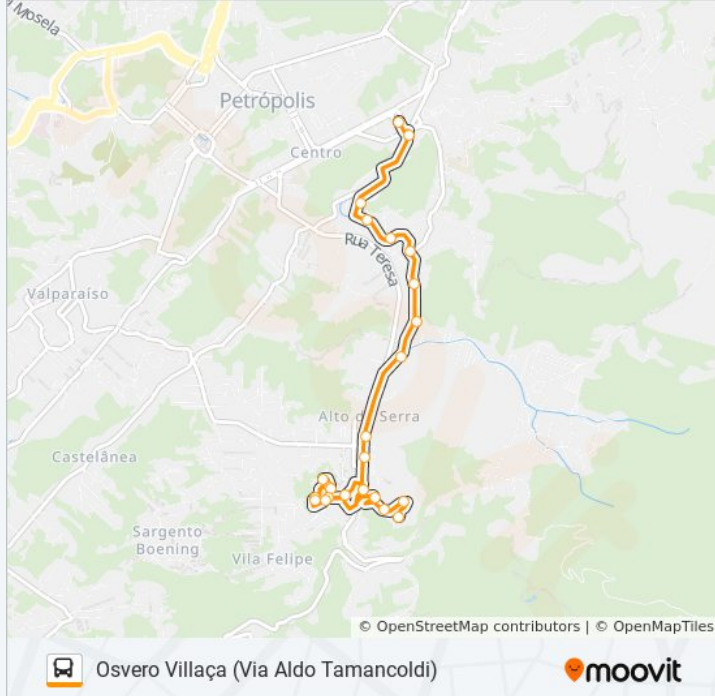

Rua Padre Feijó, 33

Rua Doutor Sá Earp, 1063

Rua Doutor Sá Earp, 779

Rua Doutor Sá Earp, 545-547

Rua Doutor Sá Earp, 436-622

Horários da linha de ônibus 468

Tabela de horários sentido Centro

Domingo	06:50 - 20:50
Segunda-feira	06:50 - 20:50
Terça-feira	06:50 - 20:50
Quarta-feira	06:50 - 20:50
Quinta-feira	06:50 - 20:50
Sexta-feira	06:50 - 20:50
Sábado	06:50 - 20:50

Informações da linha de ônibus 468**Sentido:** Centro**Paradas:** 25**Duração da viagem:** 14 min**Resumo da linha:**

Rua Doutor Sá Earp, 416-434

Rua Doutor Sá Earp, 39

Rua Souza Franco 81

Terminal Centro (Plataformas Lado Esquerdo)

Sentido: Centro (Direto)

16 pontos

[VER OS HORÁRIOS DA LINHA](#)

Ponto Final - Osvero Vilaça

Rua Osvero Carmo Vilaça, 419-527

Rua Osvero Carmo Vilaça, 352

Rua Osvero Carmo Vilaça, 2-118

Rua Teresa, 2121-2147

Rua Teresa, 1899 | Bnh Alto Da Serra

Pronto Socorro Do Alto Da Serra

Rua Padre Feijó, 33

Rua Doutor Sá Earp, 1063

Rua Doutor Sá Earp, 779

Rua Doutor Sá Earp, 545-547

Rua Doutor Sá Earp, 436-622

Rua Doutor Sá Earp, 416-434