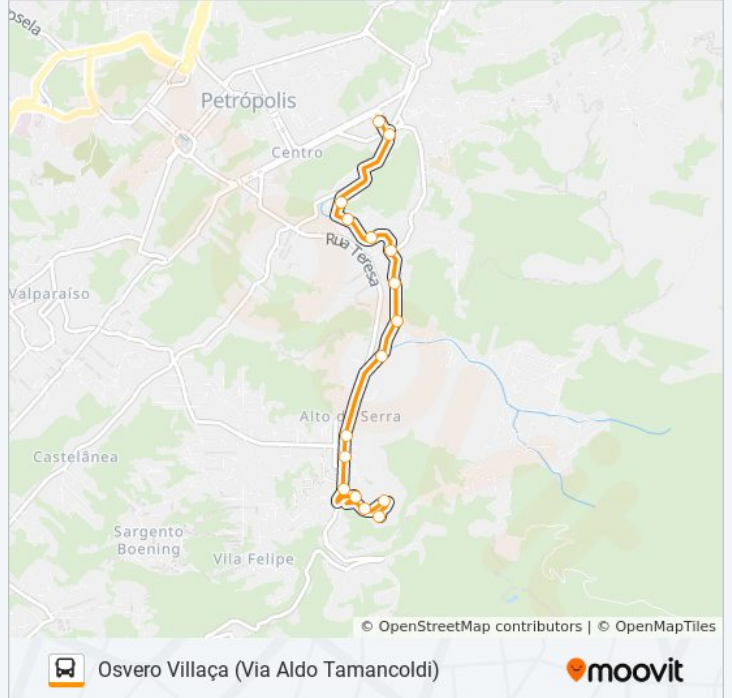

Sentido: Centro (Direto)

16 pontos

[VER OS HORÁRIOS DA LINHA](#)

Ponto Final - Osvero Vilaça

Rua Osvero Carmo Vilaça, 419-527

Rua Osvero Carmo Vilaça, 352

Rua Osvero Carmo Vilaça, 2-118

Rua Teresa, 2121-2147

Rua Teresa, 1899 | Bnh Alto Da Serra

Pronto Socorro Do Alto Da Serra

Rua Padre Feijó, 33

Rua Doutor Sá Earp, 1063

Rua Doutor Sá Earp, 779

Rua Doutor Sá Earp, 545-547

Rua Doutor Sá Earp, 436-622

Rua Doutor Sá Earp, 416-434

Rua Doutor Sá Earp, 39

Rua Souza Franco 81

Terminal Centro (Plataformas Lado Esquerdo)

Horários da linha de ônibus 468

Tabela de horários sentido Centro (Direto)

Domingo	22:00
Segunda-feira	06:00 - 22:40
Terça-feira	06:00 - 22:40
Quarta-feira	06:00 - 22:40
Quinta-feira	06:00 - 22:40
Sexta-feira	22:00
Sábado	06:00 - 22:40

Informações da linha de ônibus 468

Sentido: Centro (Direto)

Paradas: 16

Duração da viagem: 8 min

Resumo da linha:

Sentido: Oswero Villaça (Direto)

16 pontos

[VER OS HORÁRIOS DA LINHA](#)