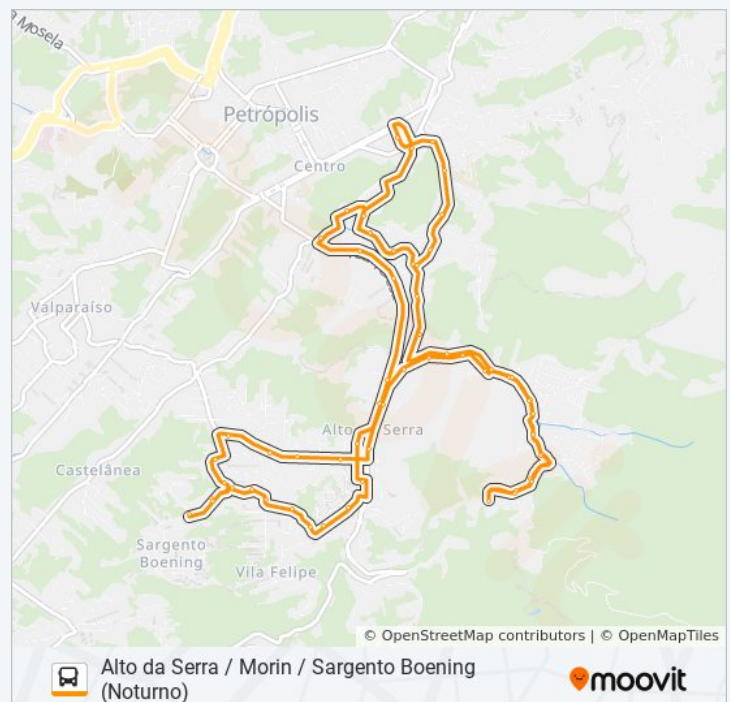

Rua Santos Dumont, 911

Rua Santos Dumont, 1035

Rua Doutor Sá Earp, 545-547

Rua Doutor Sá Earp, 436-622

Rua Doutor Sá Earp, 416-434

Rua Doutor Sá Earp, 39

Rua Visconde De Bom Retiro, 108

Rua Visconde De Bom Retiro, 2-114

Rua Alfredo Schilick, 464

Rua Alfredo Schilick, 676

Rua João Pedro Tesch, 812

Horários da linha de ônibus 495

Tabela de horários sentido Boening / Morin (Via Santos Dumont)

Domingo	Fora de Operação
Segunda-feira	Fora de Operação
Terça-feira	01:40 - 03:40
Quarta-feira	Fora de Operação
Quinta-feira	Fora de Operação
Sexta-feira	Fora de Operação
Sábado	01:40 - 03:40

Informações da linha de ônibus 495

Sentido: Boening / Morin (Via Santos Dumont)

Paradas: 65

Duração da viagem: 40 min

Resumo da linha:

 Alto da Serra / Morin / Sargento Boening
(Noturno)

 moovit

Rua Carmen Da Ponte Marcolino, 217-279

Rua Carmen Da Ponte Marcolino, 2216

Estrada Do Paraíso, 70-296

Estrada Do Paraíso, 297

Estrada Do Paraíso, 95

Rua Sargento Boening, 247

Rua Sargento Boening, 70

Rua Coronel Albino Siqueira, 104

Rua Doutor Napoleão Laureano, 657-659