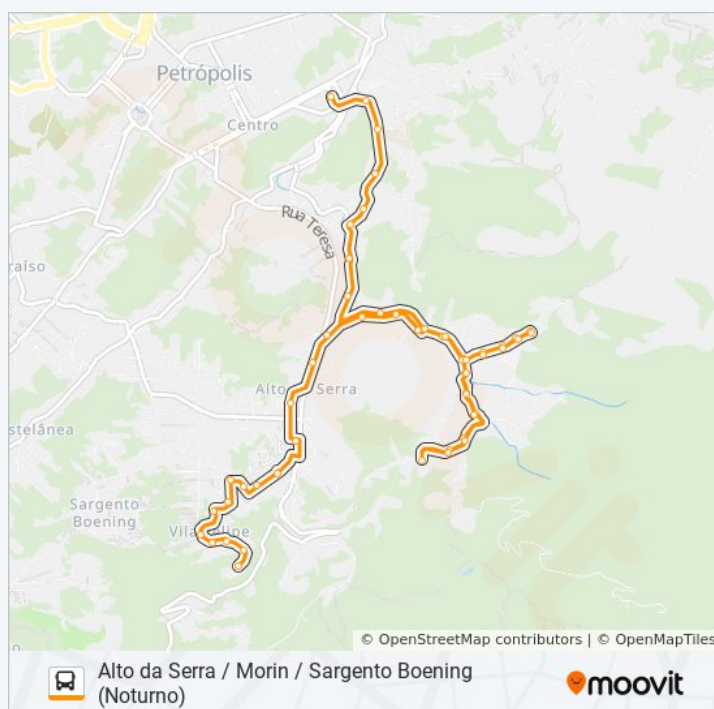

Sentido: Vila Felipe (Via Lagoinha)

52 pontos

[VER OS HORÁRIOS DA LINHA](#)

Ponto Final - Centro / Rua Dr. Porciúncula
(Linhas Noturnas)

Rua Santos Dumont, 140

Rua Santos Dumont, 310-358

Rua Santos Dumont, 619-697

Horários da linha de ônibus 495

Tabela de horários sentido Vila Felipe (Via Lagoinha)

Domingo	23:20
Segunda-feira	23:20
Terça-feira	23:20
Quarta-feira	23:20
Quinta-feira	23:20

Sexta-feira

23:20

Sábado

23:20

Informações da linha de ônibus 495

Sentido: Vila Felipe (Via Lagoinha)

Paradas: 52

Duração da viagem: 20 min

Resumo da linha:

Rua Santos Dumont, 911

Rua Santos Dumont, 1035

Rua Doutor Sá Earp, 811