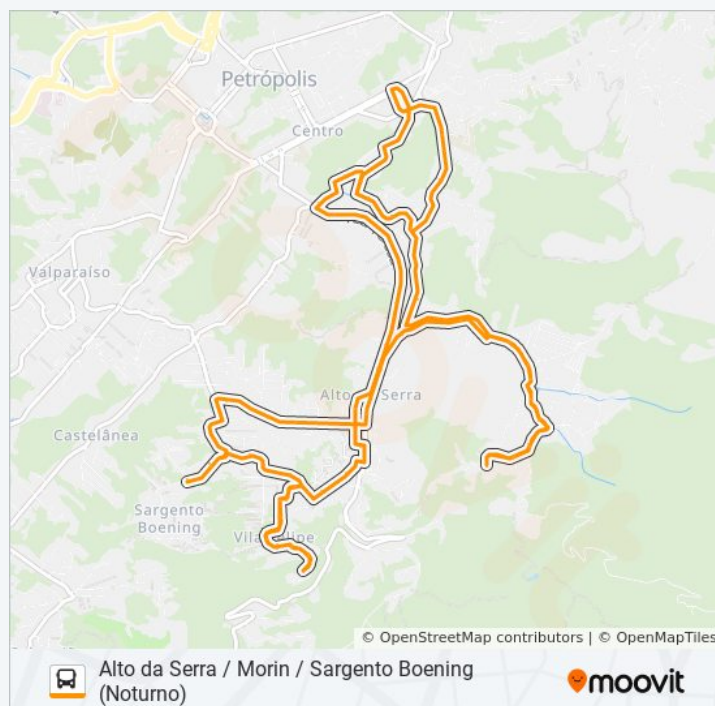

Sexta-feira

Fora de Operação

Sábado

00:30 - 04:40

Informações da linha de ônibus 495

Sentido: Vila Felipe / Boeing / Morin (Via Santos Dumont)

Paradas: 82

Duração da viagem: 40 min

Resumo da linha:

Rua Jacinto Rabêlo, 533

Rua Perminio Schmidt, 333

Rua Perminio Schmidt, 215

Rua Eduardo De Moraes, 59

Rua Alfredo Schilick, 676

Rua João Pedro Tesch, 812

Rua Carmen Da Ponte Marcolino, 217-279