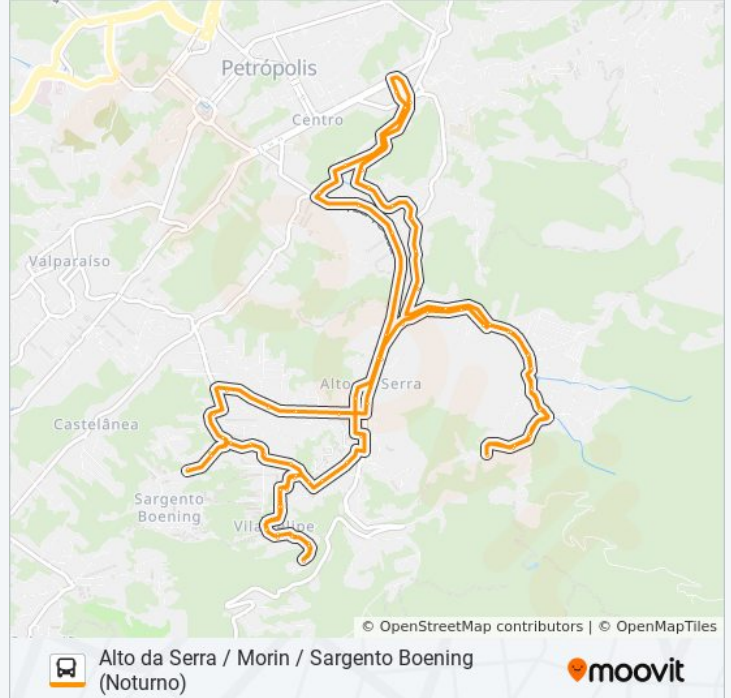

Rua Alfredo Schilick, 378

Rua Alfredo Schilick, 464

Horários da linha de ônibus 495

Tabela de horários sentido Vila Felipe / Boeing / Morin

Domingo	00:30 - 04:40
Segunda-feira	00:30 - 04:40
Terça-feira	Fora de Operação
Quarta-feira	00:30 - 04:40
Quinta-feira	00:30 - 04:40
Sexta-feira	00:30 - 04:40
Sábado	Fora de Operação

Informações da linha de ônibus 495

Sentido: Vila Felipe / Boeing / Morin

Paradas: 72

Duração da viagem: 40 min

Resumo da linha:

Rua Juvenal Amaral, 38
Rua Perminio Schmidt, 215
Rua Perminio Schmidt, 332-350
Rua Jacinto Rabêlo, 522-546
Rua Jacinto Rabêlo, 630
Rua Jacinto Rabêlo, 746
Rua Jacinto Rabêlo, 818-956
Ponto Final - Vila Felipe
Rua Jacinto Rabêlo, 891
Rua Jacinto Rabêlo, 746
Rua Jacinto Rabêlo, 632
Rua Jacinto Rabêlo, 533
Rua Perminio Schmidt, 333
Rua Perminio Schmidt, 215
Rua Eduardo De Moraes, 59
Rua Alfredo Schilick, 676
Rua João Pedro Tesch, 812
Rua Carmen Da Ponte Marcolino, 217-279
Rua Carmen Da Ponte Marcolino, 2216
Estrada Do Paraíso, 70-296
Estrada Do Paraíso, 297
Estrada Do Paraíso, 95
Rua Sargento Boening, 247
Rua Sargento Boening, 70
Rua Coronel Albino Siqueira, 104
Rua Doutor Napoleão Laureano, 657-659
Rua Doutor Napoleão Laureano, 484-516
Rua Coronel Albino Siqueira, 197
Pronto Socorro Do Alto Da Serra
Hipershopping Petrópolis (Sentido Centro)
Rua Padre Feijó, 33
Avenida General Márciano Magalhães, 166
Avenida General Márciano Magalhães, 334-404

Avenida General Márciano Magalhães, 580

Avenida General Márciano Magalhães, 783

Avenida General Márciano Magalhães, 927

Avenida General Márciano Magalhães, 1074

Rua Augusto Severo, 1208-1330

Rua Augusto Severo, 330