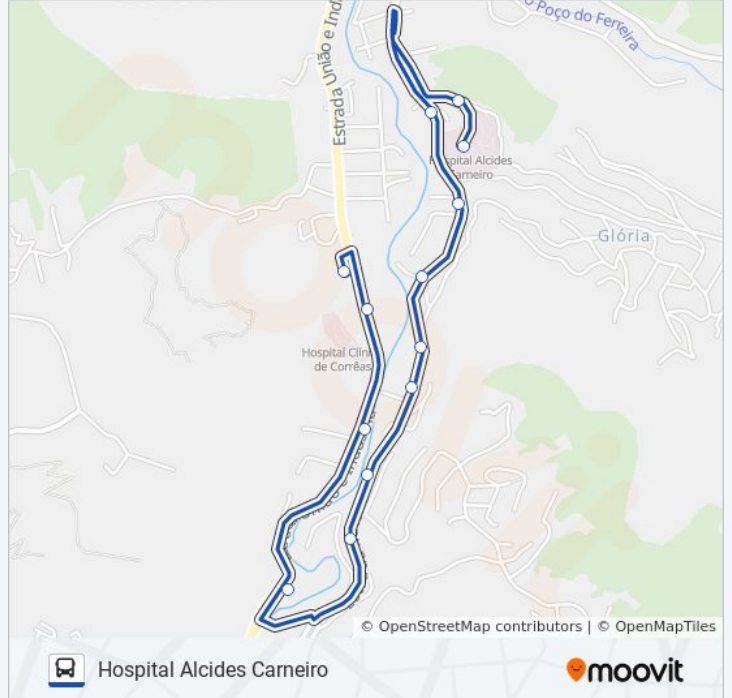

### Sentido: Terminal Corrêas (Via Ponte Branca)

13 pontos

[VER OS HORÁRIOS DA LINHA](#)

Hospital Alcides Carneiro

Rua Vigário Corrêa, 1345-1349

Estrada Mineira, 650

Estrada Mineira, 1657-1699

Estrada Mineira, 1511-1519

### Horários da linha de ônibus 606

Tabela de horários sentido Terminal Corrêas (Via Ponte Branca)

Domingo	Fora de Operação
Segunda-feira	06:55 - 21:00
Terça-feira	06:55 - 21:00
Quarta-feira	06:55 - 21:00
Quinta-feira	06:55 - 21:00
Sexta-feira	Fora de Operação
Sábado	06:55 - 21:00

### Informações da linha de ônibus 606

**Sentido:** Terminal Corrêas (Via Ponte Branca)

**Paradas:** 13

**Duração da viagem:** 9 min

**Resumo da linha:**

### Sentido: Terminal Corrêas (Via Praça De Corrêas)

8 pontos

[VER OS HORÁRIOS DA LINHA](#)

Hospital Alcides Carneiro

Rua Vigário Corrêa, 1345-1349

Rua Princesa Doná Paula, 223-275

Rodovia Juscelino Kubitschek, 4181-4187