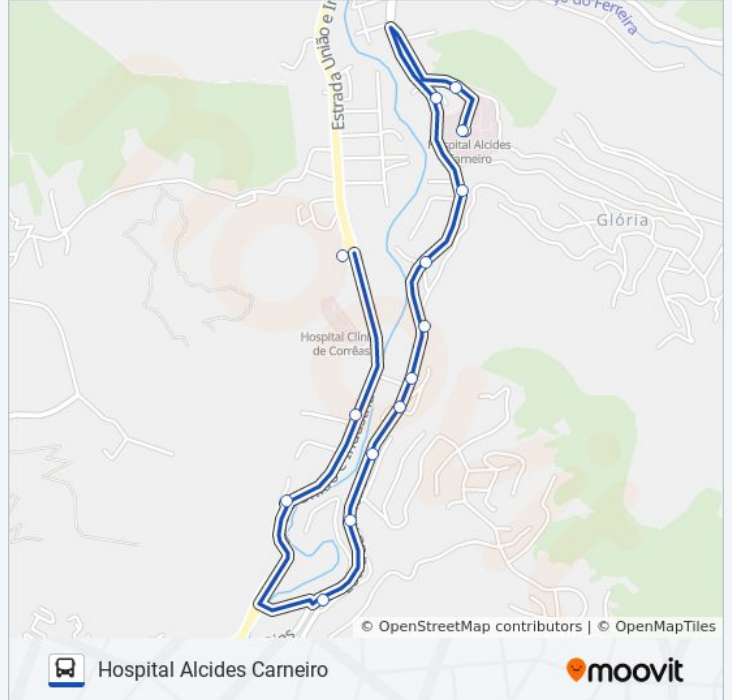

Estrada Mineira, 1769-1945

Rua Vigário Corrêa, 1345-1349

Hospital Alcides Carneiro

### Informações da linha de ônibus 606

**Sentido:** Hospital Alcides Carneiro (Via Ponte Branca)

**Paradas:** 14

**Duração da viagem:** 9 min

**Resumo da linha:**

### Sentido: Hospital Alcides Carneiro (Via Praça De Corrêas)

8 pontos

[VER OS HORÁRIOS DA LINHA](#)

Terminal Corrêas (Plataforma Interna - Linhas Alimentadoras)

Estrada União E Indústria, 3068

Rodovia Juscelino Kubitschek, 3802-3830

Rodovia Juscelino Kubitschek, 3832-3880

Rodovia Juscelino Kubitschek, 4090-4140

Rua Princesa Doná Paula, 90

Rua Vigário Corrêa, 1345-1349

Hospital Alcides Carneiro