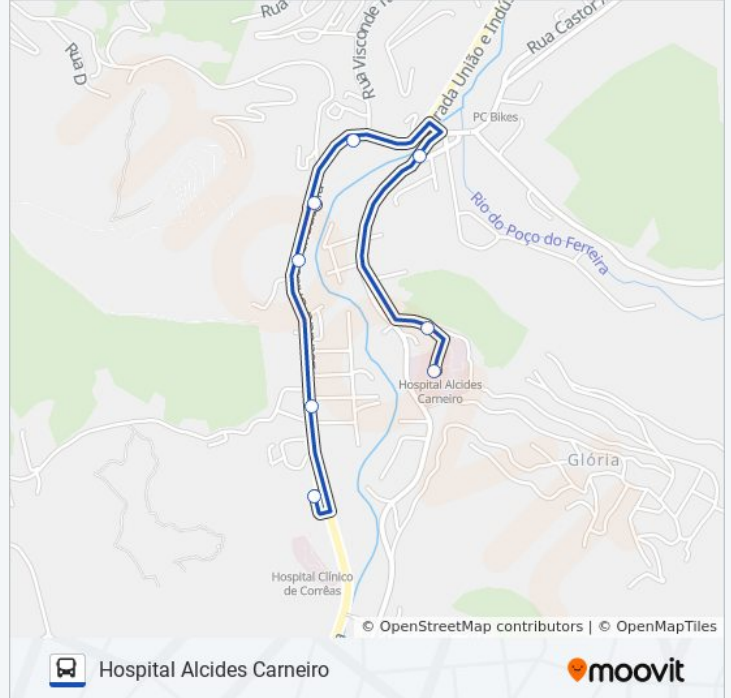

Rodovia Juscelino Kubitschek, 3832-3880

Rodovia Juscelino Kubitschek, 4090-4140

Rua Princesa Doná Paula, 90

Rua Vigário Corrêa, 1345-1349

Hospital Alcides Carneiro

### Horários da linha de ônibus 606

Tabela de horários sentido Hospital Alcides Carneiro (Via Praça De Corrêas)

Domingo	06:45 - 22:00
Segunda-feira	06:40 - 20:40
Terça-feira	06:40 - 20:40
Quarta-feira	06:40 - 20:40
Quinta-feira	06:40 - 20:40
Sexta-feira	06:45 - 22:00
Sábado	06:40 - 20:40

### Informações da linha de ônibus 606

**Sentido:** Hospital Alcides Carneiro (Via Praça De Corrêas)

**Paradas:** 8

**Duração da viagem:** 7 min

**Resumo da linha:**

### Sentido: Terminal Corrêas (Via Ponte Branca)

13 pontos

[VER OS HORÁRIOS DA LINHA](#)

Hospital Alcides Carneiro

Rua Vigário Corrêa, 1345-1349

Estrada Mineira, 650

Estrada Mineira, 1657-1699

Estrada Mineira, 1511-1519