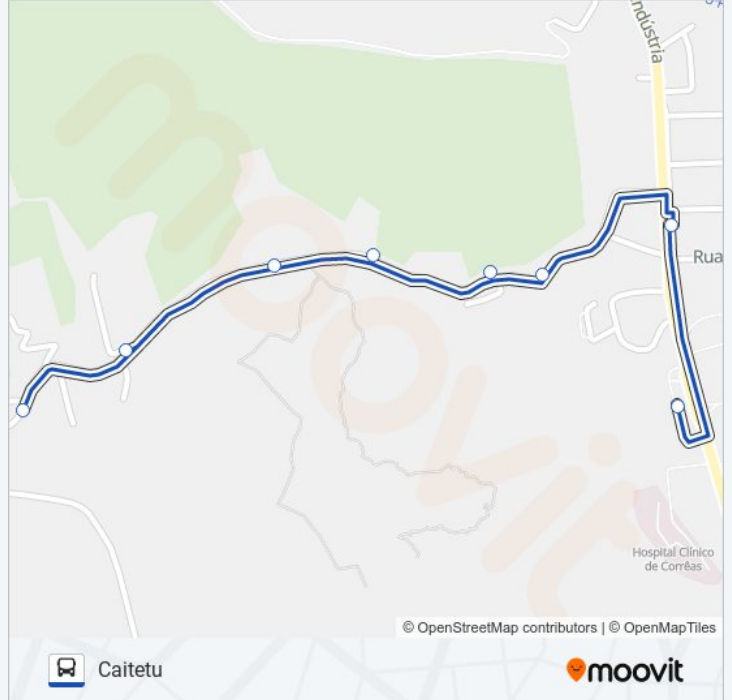

Sentido: Caitetu

8 pontos

[VER OS HORÁRIOS DA LINHA](#)

Terminal Corrêas (Plataforma Interna - Linhas Alimentadoras)

Estrada União E Indústria, 3068

Estrada Luís Gomes Da Silva, 100-648

Estrada Luís Gomes Da Silva, 100-648

Informações da linha de ônibus 607**Sentido:** Caitetu**Paradas:** 8**Duração da viagem:** 4 min**Resumo da linha:**

Sentido: Terminal Corrêas

8 pontos

[VER OS HORÁRIOS DA LINHA](#)

Ponto Final - Caitetu

Estrada Luís Gomes Da Silva, 1017-1047

Estrada Luís Gomes Da Silva, 759

Estrada Luís Gomes Da Silva, 589

Estrada Luís Gomes Da Silva, 100-648

Estrada Luís Gomes Da Silva, 100-648

Rodovia Juscelino Kubitschek, 2861-3011

Terminal Corrêas (Plataforma Interna - Linhas Alimentadoras)

Informações da linha de ônibus 607

Sentido: Terminal Corrêas

Paradas: 8

Duração da viagem: 4 min

Resumo da linha:

Os horários e os mapas do itinerário da linha de ônibus 607 estão disponíveis, no formato PDF offline, no site: moovitapp.com. Use o [Moovit App](#) e viaje de transporte público por Rio de Janeiro e Região! Com o Moovit você poderá ver os horários em tempo real dos ônibus, trem e metrô, e receber direções passo a passo durante todo o percurso!