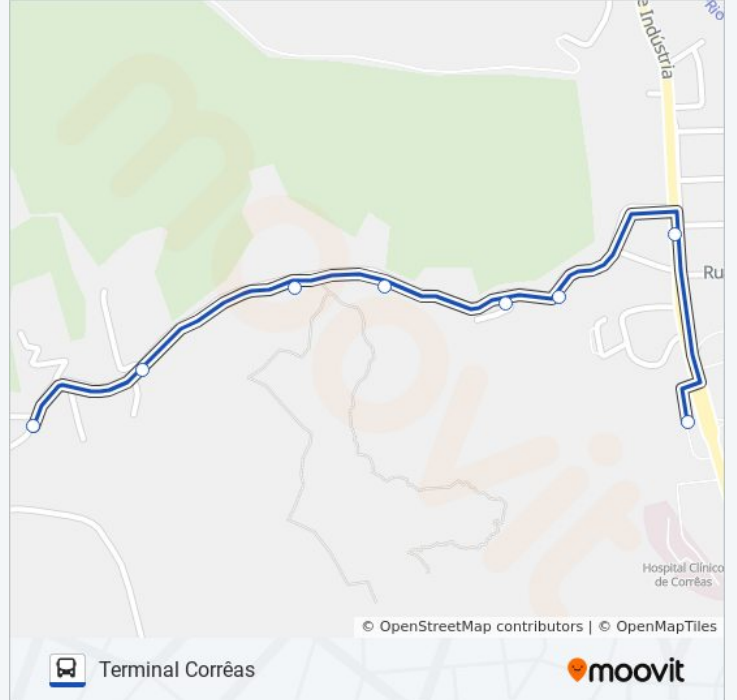

Informações da linha de ônibus 607**Sentido:** Caitetu**Paradas:** 8**Duração da viagem:** 4 min**Resumo da linha:**

Sentido: Terminal Corrêas

8 pontos

[VER OS HORÁRIOS DA LINHA](#)

Ponto Final - Caitetu

Estrada Luís Gomes Da Silva, 1017-1047

Estrada Luís Gomes Da Silva, 759

Estrada Luís Gomes Da Silva, 589

Estrada Luís Gomes Da Silva, 100-648

Estrada Luís Gomes Da Silva, 100-648

Rodovia Juscelino Kubitschek, 2861-3011

Terminal Corrêas (Plataforma Interna - Linhas Alimentadoras)

Horários da linha de ônibus 607

Tabela de horários sentido Terminal Corrêas

domingo	Fora de Operação
segunda-feira	06:00 - 23:20
terça-feira	06:00 - 23:20
quarta-feira	06:00 - 23:20
quinta-feira	06:00 - 23:20
sexta-feira	06:00 - 23:20
sábado	06:00 - 23:20

Informações da linha de ônibus 607

Sentido: Terminal Corrêas

Paradas: 8

Duração da viagem: 4 min

Resumo da linha:

Os horários e os mapas do itinerário da linha de ônibus 607 estão disponíveis, no formato PDF offline, no site: moovitapp.com. Use o [Moovit App](#) e viaje de transporte público por Rio de Janeiro e Região! Com o Moovit você poderá ver os horários em tempo real dos ônibus, trem e metrô, e receber direções passo a passo durante todo o percurso!