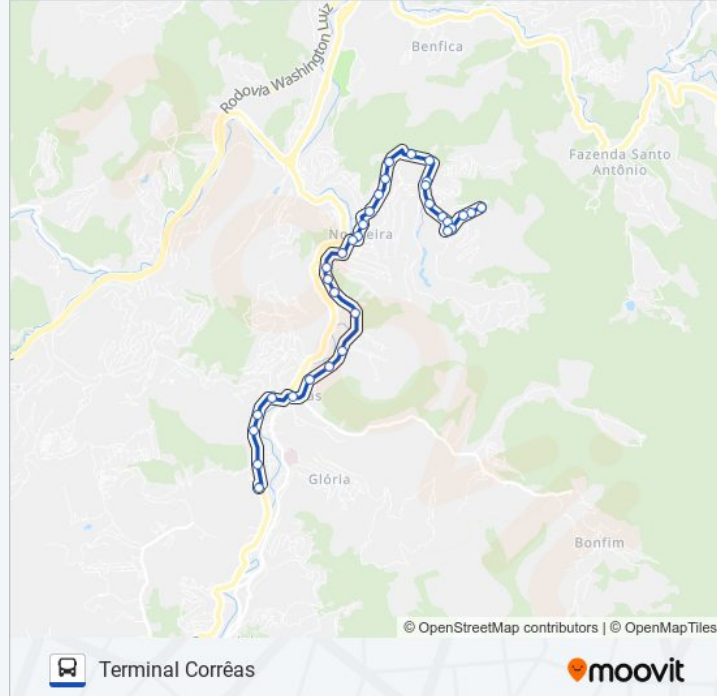

Rua José Muniz Pavão, 1160

Rua José Muniz Pavão, 793-915

Rua Rodolpho Bruno, 395a

Rua Álvares De Azevedo, 593-673

Rua Princesa Doná Paula, 365

Rua Princesa Doná Paula, 63

Rua Princesa Doná Paula, 223-275

Rodovia Juscelino Kubitschek, 4181-4187

Rodovia Juscelino Kubitschek, 3831-3853

Rodovia Juscelino Kubitschek, 3527-3739

Rodovia Juscelino Kubitschek, 2861-3011

Terminal Corrêas (Plataforma Interna - Linhas Alimentadoras)

### Sentido: Terminal Corrêas ↔ Calembe

64 pontos

[VER OS HORÁRIOS DA LINHA](#)

Terminal Corrêas (Plataforma Interna - Linhas Alimentadoras)

Estrada União E Indústria, 3068

Rodovia Juscelino Kubitschek, 3802-3830

Rodovia Juscelino Kubitschek, 3832-3880

Rodovia Juscelino Kubitschek, 4090-4140

Rua Princesa Doná Paula, 90

Rua Castro Alves, 380-496

Rua Álvares De Azevedo, 144-168

Rua Álvares De Azevedo, 386

Rua Álvares De Azevedo, 660-664