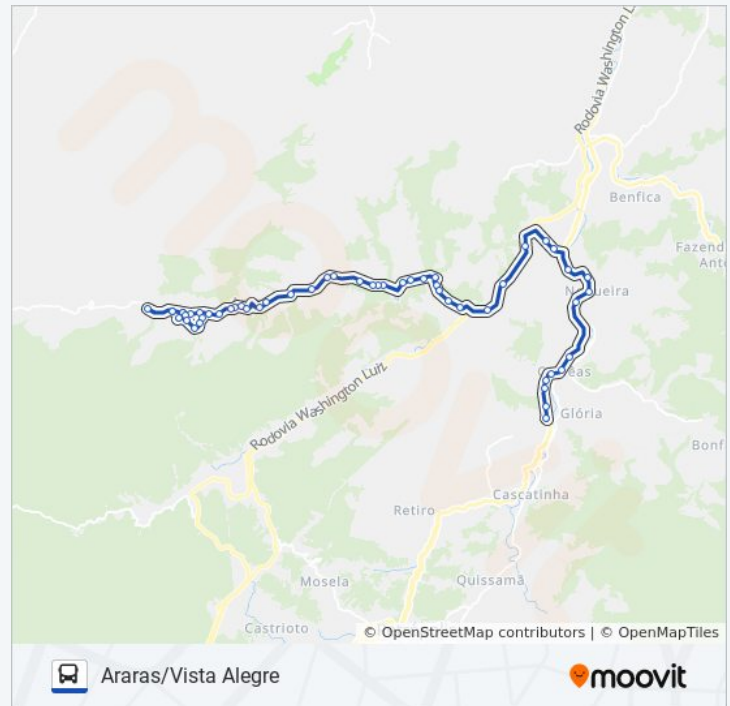

### Informações da linha de ônibus 610

**Sentido:** Araras/Vista Alegre

**Paradas:** 53

**Duração da viagem:** 52 min

**Resumo da linha:**

Estrada Bernardo Coutinho, 7456-7744

Estrada Bernardo Coutinho, 7744