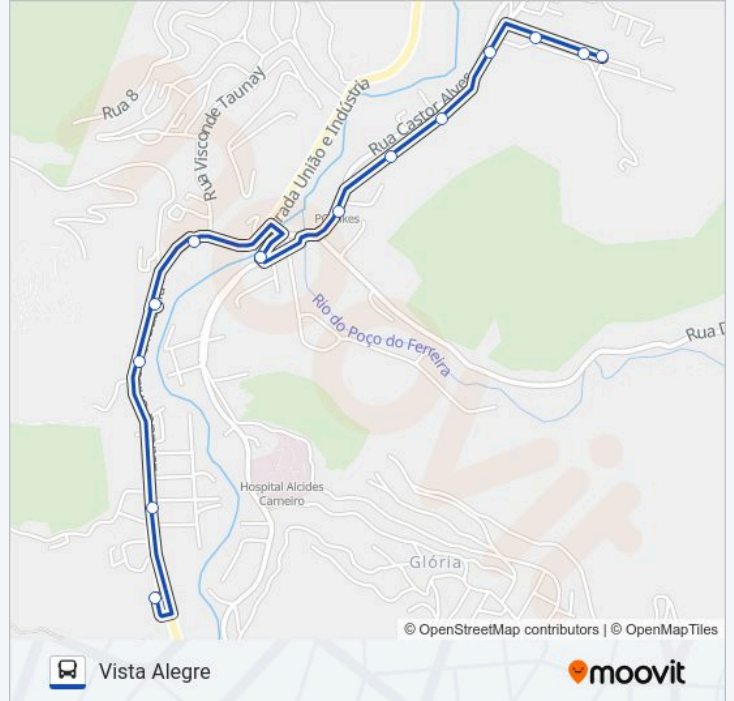

Rua Princesa Doná Paula, 365

Rua Princesa Doná Paula, 63

Rua Princesa Doná Paula, 223-275

Rodovia Juscelino Kubitschek, 4181-4187

Rodovia Juscelino Kubitschek, 3831-3853

Rodovia Juscelino Kubitschek, 3527-3739

Rua Princesa Doná Paula, 90

Rua Castro Alves, 380-496

Rua Álvares De Azevedo, 144-168

Rua Álvares De Azevedo, 386

Rua Álvares De Azevedo, 660-664

Rua Condessa Barbosa, 130

Rua Condessa Barbosa, 228-312

Ponto Final - Vista Alegre

Horários da linha de ônibus 612

Tabela de horários sentido Vista Alegre

domingo	Fora de Operação
segunda-feira	05:30 - 21:50
terça-feira	05:30 - 21:50
quarta-feira	05:30 - 21:50
quinta-feira	05:30 - 21:50
sexta-feira	Fora de Operação
sábado	05:30 - 21:50

Informações da linha de ônibus 612

Sentido: Vista Alegre

Paradas: 13

Duração da viagem: 8 min

Resumo da linha:

Os horários e os mapas do itinerário da linha de ônibus 612 estão disponíveis, no formato PDF offline, no site: moovitapp.com. Use o Moovit App e viaje de transporte público por Rio de Janeiro e Região! Com o Moovit você poderá ver os horários em tempo real dos ônibus, trem e metrô, e receber direções passo a passo durante todo o percurso!