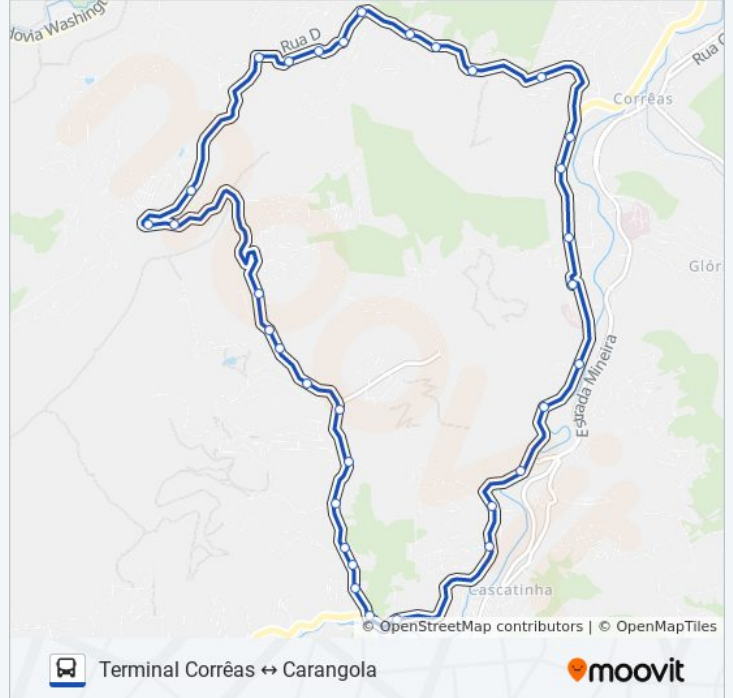

Rua Vincenzo Rivetti, 505

Estrada Do Carangola, 231

Rua Vincenzo Rivetti, 274-288

Valdemar Vieira Afonso, 424

Horários da linha de ônibus 615

Tabela de horários sentido Terminal Corrêas ↔ Carangola

Domingo	Fora de Operação
Segunda-feira	05:30 - 22:30
Terça-feira	05:30 - 22:30
Quarta-feira	05:30 - 22:30
Quinta-feira	05:30 - 22:30
Sexta-feira	Fora de Operação
Sábado	05:30 - 22:30

Informações da linha de ônibus 615**Sentido:** Terminal Corrêas ↔ Carangola**Paradas:** 34**Duração da viagem:** 30 min**Resumo da linha:**

Rua Emídio Taváres, 843

Rua C, 501-529

Rua C, 1-499

Rua C, 1-499

Rua C, 1-499

Rua Carvalho Júnior, 1647-1681

Rua Carvalho Júnior, 1202-1270

Rua Carvalho Júnior, 852-1050

Rua Carvalho Júnior, 628-740

Rodovia Juscelino Kubitschek, 3831-3853

Rodovia Juscelino Kubitschek, 3527-3739

Rodovia Juscelino Kubitschek, 2861-3011

Terminal Corrêas (Plataforma Interna - Linhas Alimentadoras)

Os horários e os mapas do itinerário da linha de ônibus 615 estão disponíveis, no formato PDF offline, no site: moovitapp.com. Use o [Moovit App](#) e viaje de transporte público por Rio de Janeiro e Região! Com o Moovit você poderá ver os horários em tempo real dos ônibus, trem e metrô, e receber direções passo a passo durante todo o percurso!