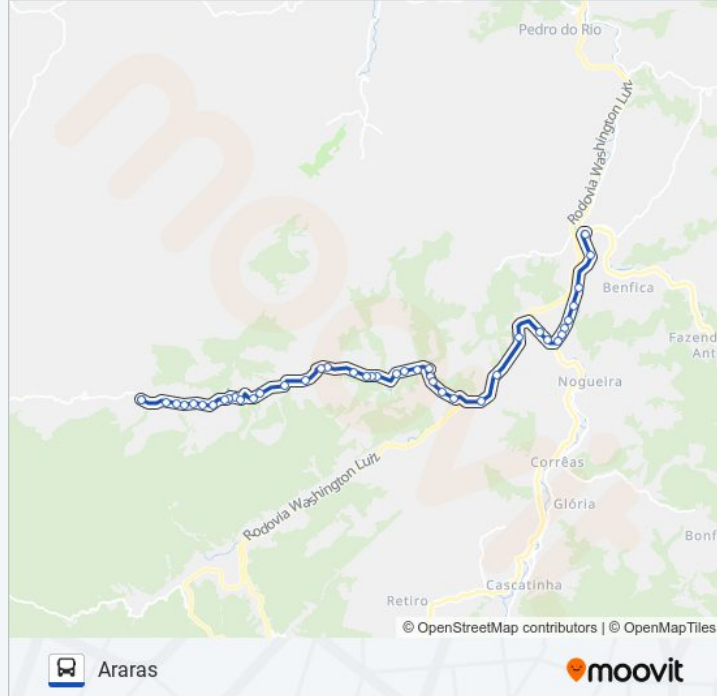

Estrada Bernardo Coutinho, 8398-8620

Estrada Bernardo Coutinho, 8620-8884

Estrada Bernardo Coutinho, 8924

Estrada Bernardo Coutinho, 9144-9298

Estrada Bernardo Coutinho, 9322-9448

Estrada Bernardo Coutinho, 9930-10302

Ponto Final - Araras

### Sentido: Terminal Itaipava

42 pontos

[VER OS HORÁRIOS DA LINHA](#)

Ponto Final - Araras

Estrada Bernardo Coutinho, 9929-10301

Estrada Bernardo Coutinho, 9445

Estrada Bernardo Coutinho, 9137-9221

Estrada Bernardo Coutinho, 8877-8951