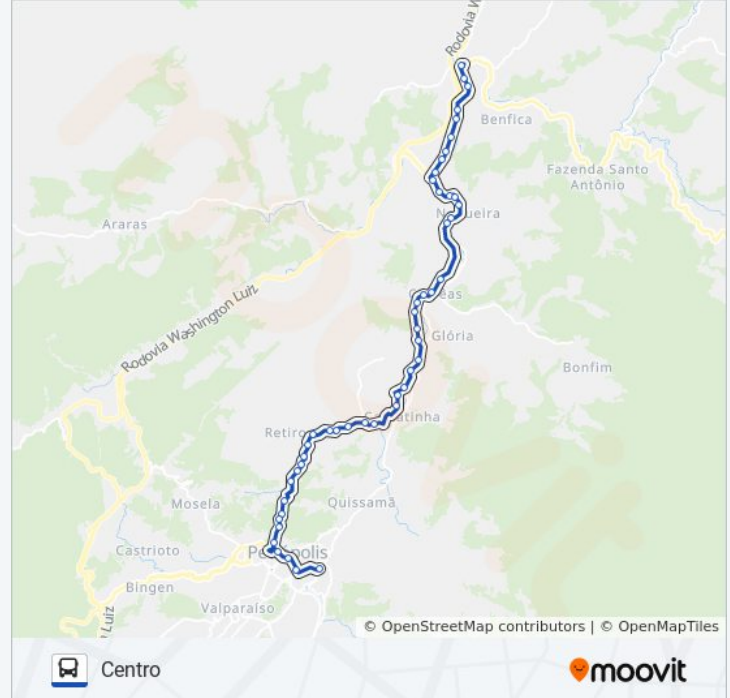

Avenida Barão Do Rio Branco, 1327

Avenida Barão Do Rio Branco, 867-999

Avenida Barão Do Rio Branco, 701-857

Avenida Barão Do Rio Branco, 565

Avenida Barão Do Rio Branco, 111

Rua Treze De Maio, 100-144

Rua Da Imperatriz, 93

Praça Dom Pedro II

Ponto Final - Centro / Rua Paulo Barbosa (Em Frente Ao Cine Maxx)

Sentido: Terminal Itaipava

45 pontos

[VER OS HORÁRIOS DA LINHA](#)

Horários da linha de ônibus 700

Tabela de horários sentido Terminal Itaipava

Ponto Final - Centro / Rua Paulo Barbosa (Em Frente Ao Cine Maxx)

Rua Treze De Maio, 56

Avenida Barão Do Rio Branco, 76

Rodovia Presidente Juscelino Kubitschek, 460

Avenida Barão Do Rio Branco, 804

Avenida Barão Do Rio Branco, 992

Rodovia Juscelino Kubitschek, 3000

Avenida Barão Do Rio Branco, 3198

Rua Doutor Hermogênio Silva, 86

Rua Doutor Hermogênio Silva, 555

Rodovia Juscelino Kubitschek, 810

Rua Doutor Hermogênio Silva, 1100

Rodovia Juscelino Kubitschek, 68