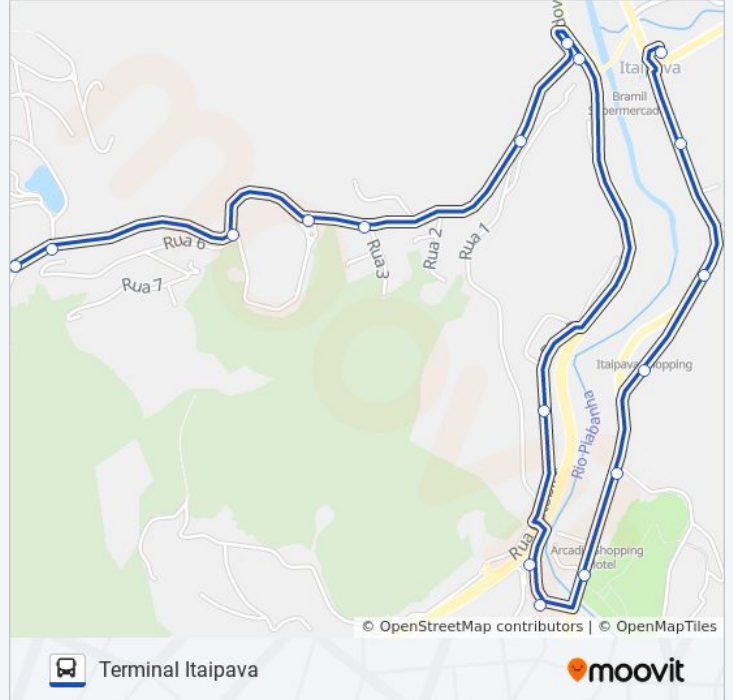

**Sentido: Manga Larga**

9 pontos

[VER OS HORÁRIOS DA LINHA](#)

Terminal Itaipava | Plataforma Externa (Linhas Alimentadoras)

Acesso Br-101 (Ponte Do Manga Larga)

Estrada Jerônimo Ferreira Alves, 3229-3573

### Sentido: Terminal Itaipava

17 pontos

[VER OS HORÁRIOS DA LINHA](#)

- Estrada Jerônimo Ferreira Alves, 1341
- Estrada Jerônimo Ferreira Alves, 1344-1486
- Estrada Jerônimo Ferreira Alves, 2048-2074
- Estrada Jerônimo Ferreira Alves, 2387-2493
- Estrada Jerônimo Ferreira Alves, 2496-2648
- Estrada Jerônimo Ferreira Alves, 599
- Estrada Jerônimo Ferreira Alves, 3576-3622
- Rodovia Juscelino Kubitschek, 40
- Rua Deputado Altair De Oliveira Lima, 684
- Rua Deputado Altair De Oliveira Lima, 2-492
- Rua Deputado Altair De Oliveira Lima, 2-492
- Parque De Exposições De Petrópolis
- Estrada União E Indústria, 10356
- Shopping Estação Itaipava
- Estrada União E Indústria, 11145
- Estrada União E Indústria, 11590a
- Terminal Itaipava | Plataforma Externa (Linhas Alimentadoras)

### Horários da linha de ônibus 709

Tabela de horários sentido Terminal Itaipava

domingo	06:30 - 20:30
segunda-feira	06:30 - 20:30
terça-feira	06:30 - 20:30
quarta-feira	06:30 - 20:30
quinta-feira	06:30 - 20:30
sexta-feira	06:30 - 20:30
sábado	06:30 - 20:30

### Informações da linha de ônibus 709

**Sentido:** Terminal Itaipava

**Paradas:** 17

**Duração da viagem:** 15 min

**Resumo da linha:**

Os horários e os mapas do itinerário da linha de ônibus 709 estão disponíveis, no formato PDF offline, no site: [moovitapp.com](https://moovitapp.com). Use o Moovit App e viaje de transporte público por Rio de Janeiro e Região! Com o Moovit você poderá ver os horários em tempo real dos ônibus, trem e metrô, e receber direções passo a passo durante todo o percurso!