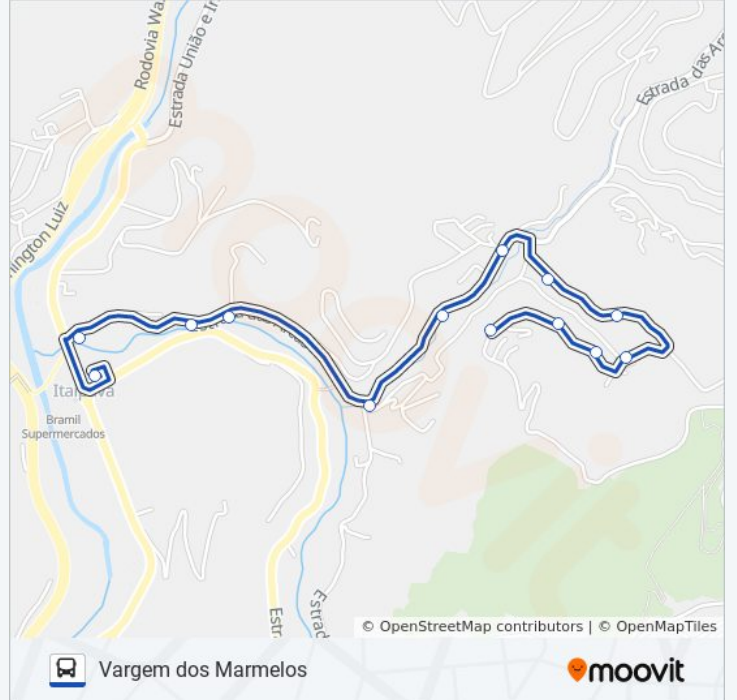

Ponto Final - Vargem Dos Marmelos

## Horários da linha de ônibus 716

Tabela de horários sentido Vargem Dos Marmelos

Domingo	06:30 - 20:20
Segunda-feira	06:30 - 20:20
Terça-feira	06:30 - 20:20
Quarta-feira	06:30 - 20:20
Quinta-feira	06:30 - 20:20
Sexta-feira	06:30 - 20:20
Sábado	06:30 - 20:20

## Informações da linha de ônibus 716

**Sentido:** Vargem Dos Marmelos

**Paradas:** 13

**Duração da viagem:** 8 min

**Resumo da linha:**

Os horários e os mapas do itinerário da linha de ônibus 716 estão disponíveis, no formato PDF offline, no site: [moovitapp.com](https://moovitapp.com). Use o [Moovit App](#) e viaje de transporte público por Rio de Janeiro e Região! Com o Moovit você poderá ver os horários em tempo real dos ônibus, trem e metrô, e receber direções passo a passo durante todo o percurso!