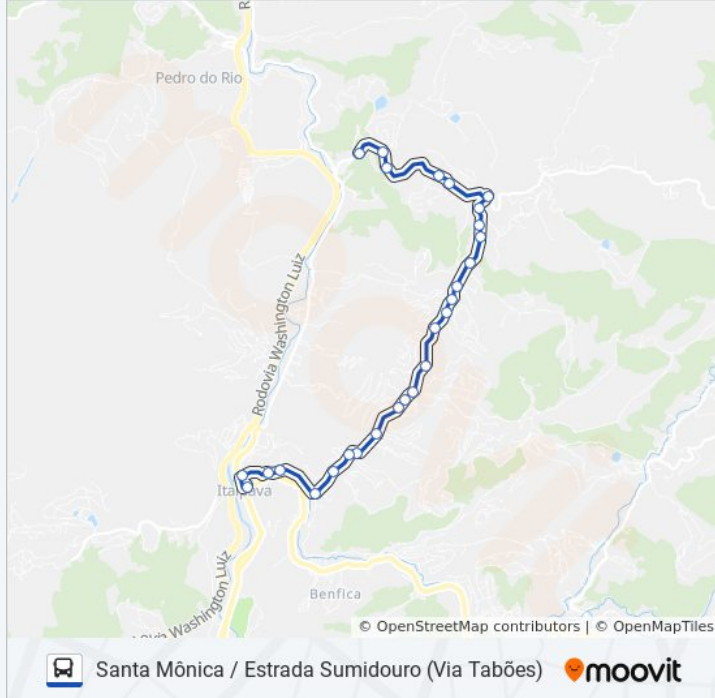

Informações da linha de ônibus 723

Sentido: Terminal Itaipava

Paradas: 27

Duração da viagem: 22 min

Resumo da linha:

Estrada Das Arcas, 2435-2517

Estrada Das Arcas, 2049

Estrada Das Arcas, 1945

Estrada Das Arcas, 1611

Estrada Das Arcas, 1199-1229

Estrada Das Arcas, 261-609

Estrada Das Arcas, 261-609

Estrada Das Arcas, 37

Terminal Itaipava | Plataforma Externa (Linhas Alimentadoras)

Os horários e os mapas do itinerário da linha de ônibus 723 estão disponíveis, no formato PDF offline, no site: moovitapp.com. Use o [Moovit App](#) e viaje de transporte público por Rio de Janeiro e Região! Com o Moovit você poderá ver os horários em tempo real dos ônibus, trem e metrô, e receber direções passo a passo durante todo o percurso!