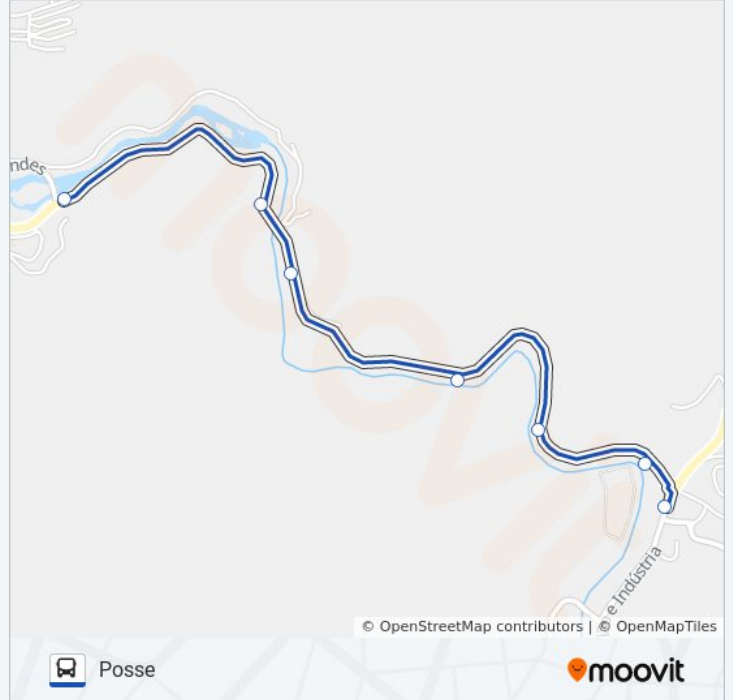

Tabela de horários sentido Posse

Domingo	06:00 - 22:00
Segunda-feira	06:00 - 22:00
Terça-feira	06:00 - 22:00
Quarta-feira	06:00 - 22:00
Quinta-feira	06:00 - 22:00
Sexta-feira	06:00 - 22:00
Sábado	06:00 - 23:00

Informações da linha de ônibus 725

Sentido: Posse

Paradas: 7

Duração da viagem: 7 min

Resumo da linha:

Os horários e os mapas do itinerário da linha de ônibus 725 estão disponíveis, no formato PDF offline, no site: moovitapp.com. Use o [Moovit App](#) e viaje de transporte público por Rio de Janeiro e Região! Com o Moovit você poderá ver os horários em tempo real dos ônibus, trem e metrô, e receber direções passo a passo durante todo o percurso!