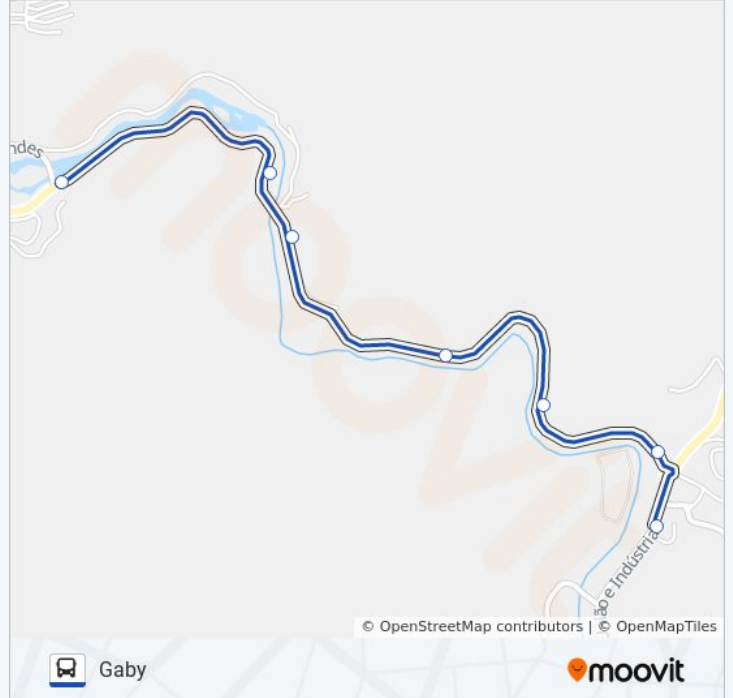

Sentido: Gaby

7 pontos

[VER OS HORÁRIOS DA LINHA](#)

Centro Da Posse

Estrada Silveira Da Mota, 4690-4714

Estrada Silveira Da Mota, 5244-5464

Estrada Silveira Da Mota, 50

Estrada Silveira Da Mota, 6556-6706

Estrada Silveira Da Mota, 6874-6964

Bairro Gaby - Divisa Petrópolis/Areal

Horários da linha de ônibus 725

Tabela de horários sentido Gaby

Domingo	07:45 - 22:30
Segunda-feira	05:45 - 22:30
Terça-feira	05:45 - 22:30
Quarta-feira	05:45 - 22:30
Quinta-feira	05:45 - 22:30
Sexta-feira	07:45 - 22:30
Sábado	05:45 - 22:30

Informações da linha de ônibus 725**Sentido:** Gaby**Paradas:** 7**Duração da viagem:** 7 min**Resumo da linha:**

Sentido: Posse

7 pontos

[VER OS HORÁRIOS DA LINHA](#)

Bairro Gaby - Divisa Petrópolis/Areal

Informações da linha de ônibus 725

Sentido: Posse

Paradas: 7

Duração da viagem: 7 min

Resumo da linha:

Os horários e os mapas do itinerário da linha de ônibus 725 estão disponíveis, no formato PDF offline, no site: moovitapp.com. Use o [Moovit App](#) e viaje de transporte público por Rio de Janeiro e Região! Com o Moovit você poderá ver os horários em tempo real dos ônibus, trem e metrô, e receber direções passo a passo durante todo o percurso!