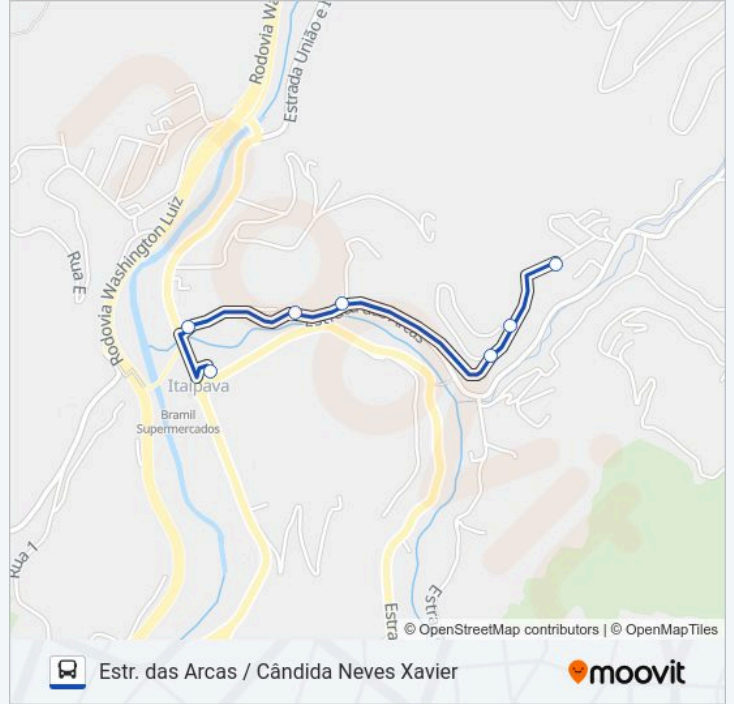

Horários da linha de ônibus 727

Tabela de horários sentido Terminal Itaipava

domingo	Fora de Operação
segunda-feira	06:15 - 20:10
terça-feira	06:15 - 20:10
quarta-feira	06:15 - 20:10
quinta-feira	06:15 - 20:10
sexta-feira	Fora de Operação
sábado	Fora de Operação

Informações da linha de ônibus 727

Sentido: Terminal Itaipava

Paradas: 7

Duração da viagem: 4 min

Resumo da linha:

Os horários e os mapas do itinerário da linha de ônibus 727 estão disponíveis, no formato PDF offline, no site: moovitapp.com. Use o Moovit App e viaje de transporte público por Rio de Janeiro e Região! Com o Moovit você poderá ver os horários em tempo real dos ônibus, trem e metrô, e receber direções passo a passo durante todo o percurso!