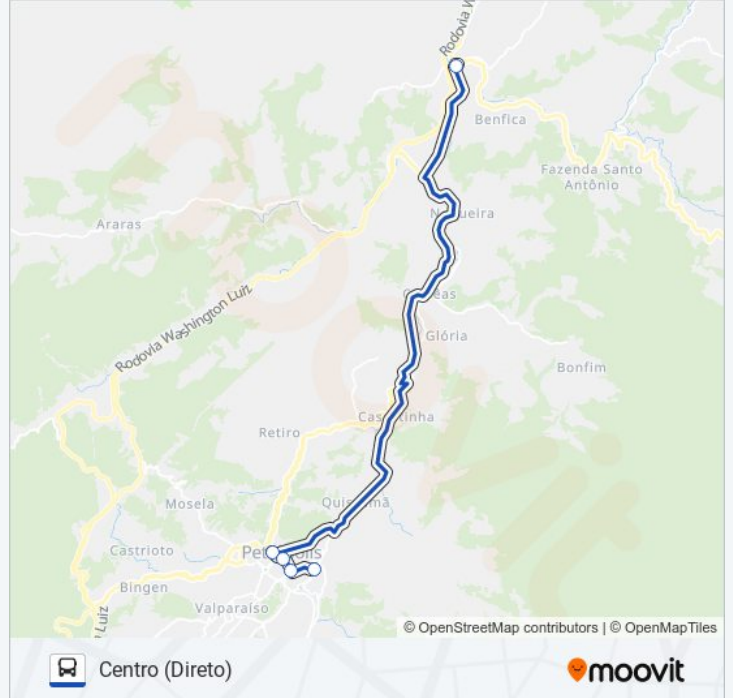

 780

Centro (Direto)

Use O App

A linha de ônibus 780 | (Centro (Direto)) tem 2 itinerários.

(1) Centro (Direto): 05:40 - 17:06(2) Terminal Itaipava (Direto): 06:20 - 18:19

Use o aplicativo do Moovit para encontrar a estação de ônibus da linha 780 mais perto de você e descubra quando chegará a próxima linha de ônibus 780.

Sentido: Centro (Direto)

5 pontos

[VER OS HORÁRIOS DA LINHA](#)

Terminal Itaipava | Plataforma Interna (Linhas 700 E 780)

Rua Treze De Maio, 100-144

Rua Da Imperatriz, 93

Praça Dom Pedro II

Ponto Final - Centro / Rua Paulo Barbosa (Em Frente Ao Cine Maxx)

Informações da linha de ônibus 780**Sentido:** Centro (Direto)**Paradas:** 5**Duração da viagem:** 17 min**Resumo da linha:**

Sentido: Terminal Itaipava (Direto)

12 pontos

[VER OS HORÁRIOS DA LINHA](#)

Ponto Final - Centro / Rua Paulo Barbosa (Em Frente Ao Cine Maxx)

Sentido: Terminal Itaipava (Direto)

Paradas: 12

Duração da viagem: 23 min

Resumo da linha:

Os horários e os mapas do itinerário da linha de ônibus 780 estão disponíveis, no formato PDF offline, no site: moovitapp.com. Use o [Moovit App](#) e viaje de transporte público por Rio de Janeiro e Região! Com o Moovit você poderá ver os horários em tempo real dos ônibus, trem e metrô, e receber direções passo a passo durante todo o percurso!