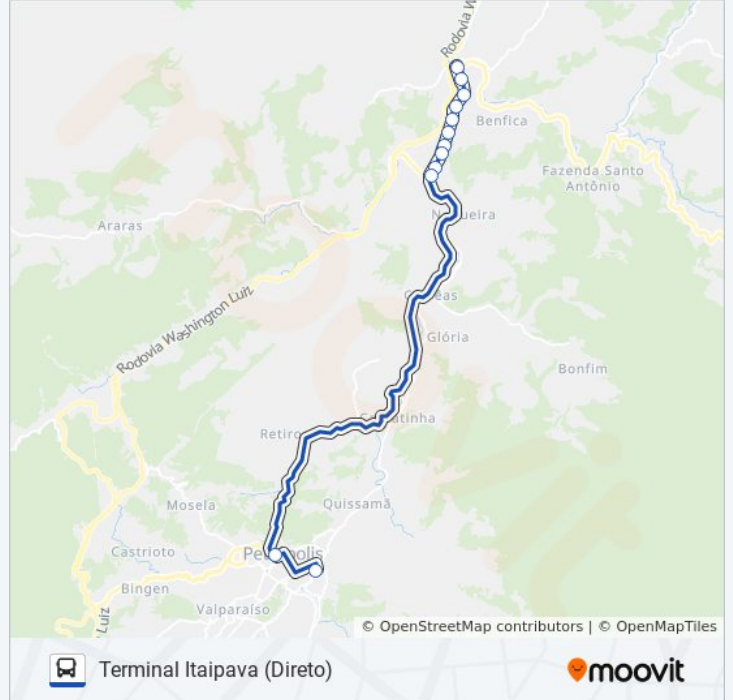

Informações da linha de ônibus 780**Sentido:** Centro (Direto)**Paradas:** 5**Duração da viagem:** 17 min**Resumo da linha:**

Sentido: Terminal Itaipava (Direto)

12 pontos

[VER OS HORÁRIOS DA LINHA](#)

Ponto Final - Centro / Rua Paulo Barbosa (Em Frente Ao Cine Maxx)

Shopping Estação Itaipava

Estrada União E Indústria, 11145

Estrada União E Indústria, 11590a

Terminal Itaipava | Plataforma Interna (Linhas 700 E 780)

Horários da linha de ônibus 780

Tabela de horários sentido Terminal Itaipava (Direto)

domingo	Fora de Operação
segunda-feira	06:20 - 18:19
terça-feira	06:20 - 18:19
quarta-feira	06:20 - 18:19
quinta-feira	06:20 - 18:19
sexta-feira	06:20 - 18:19
sábado	Fora de Operação

Informações da linha de ônibus 780

Sentido: Terminal Itaipava (Direto)

Paradas: 12

Duração da viagem: 23 min

Resumo da linha:

Os horários e os mapas do itinerário da linha de ônibus 780 estão disponíveis, no formato PDF offline, no site: moovitapp.com. Use o [Moovit App](#) e viaje de transporte público por Rio de Janeiro e Região! Com o Moovit você poderá ver os horários em tempo real dos ônibus, trem e metrô, e receber direções passo a passo durante todo o percurso!