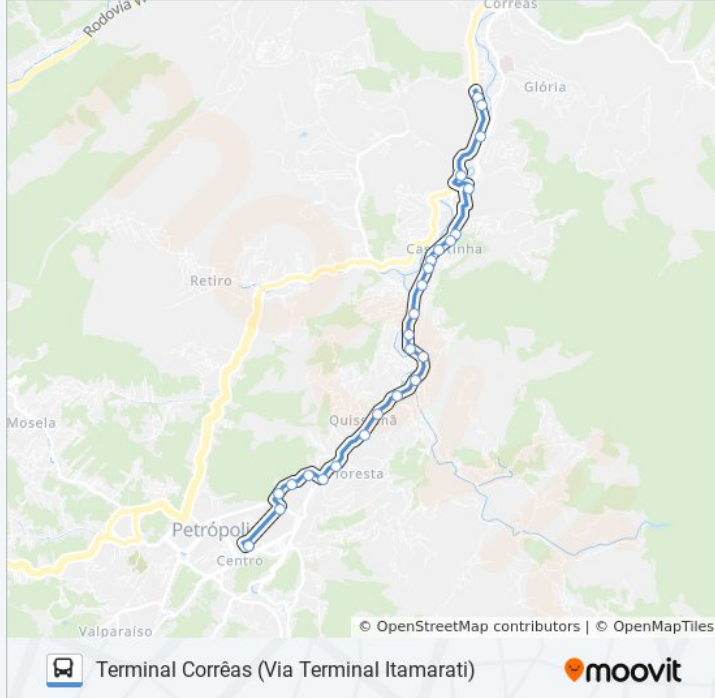

Rua Quissamã, 415-449

Rua Joaquim Murinho, 30-92

Rua Fonseca Ramos, 325

Avenida Dom Pedro I, 625

Ponto Final - Centro / Bosque Do Imperador

Sentido: Terminal Corrêas

27 pontos

[VER OS HORÁRIOS DA LINHA](#)

Informações da linha de ônibus 300

Sentido: Terminal Corrêas

Paradas: 27

Duração da viagem: 21 min

Resumo da linha:

Rua Bernardo Tostão, 554

Rua Hyvio Naliato, 670-696

Rua Hyvio Naliato, 900

Estrada Da Samambaia, 44

Estrada Da Samambaia, 636

Estr. União E Indústria | Ponte Branca

Estrada União E Indústria, 2368

Rodovia Juscelino Kubitschek, 75

Terminal Corrêas (Plataforma Externa - Linhas Troncais)

Os horários e os mapas do itinerário da linha de ônibus 300 estão disponíveis, no formato PDF offline, no site: moovitapp.com. Use o [Moovit App](#) e viaje de transporte público por Rio de Janeiro e Região! Com o Moovit você poderá ver os horários em tempo real dos ônibus, trem e metrô, e receber direções passo a passo durante todo o percurso!