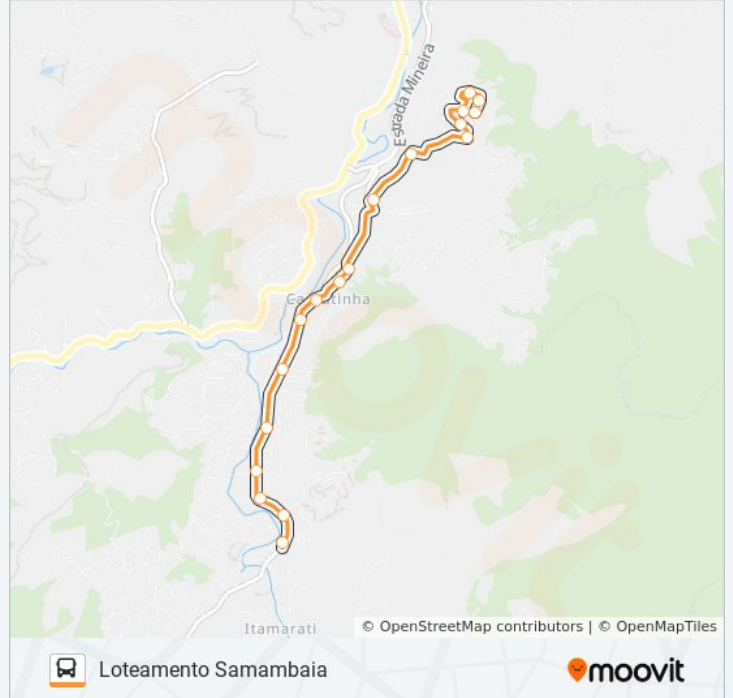

Rua Bernardo Tosta | Matriz De Cascatinha

Rua Bernardo Tostão, 554

Rua Hyvio Naliato, 670-696

Rua Hyvio Naliato, 900

Estrada Da Samambaia, 44

Rua Doutor Carlos Tyll, 22-100

Rua Doutor Carlos Tyll, 445

Rua Carlos Tyll, 1006

Rua Hercides José Estrela, 86

Rua H, 96

Rua G, 300

Rua G, 1-137

Ponto Final - Loteamento Samambaia

Horários da linha de ônibus 301

Tabela de horários sentido Loteamento Samambaia

domingo	Fora de Operação
segunda-feira	05:20 - 23:00
terça-feira	05:20 - 23:00
quarta-feira	05:20 - 23:00
quinta-feira	05:20 - 23:00
sexta-feira	05:20 - 23:00
sábado	05:20 - 23:00

Informações da linha de ônibus 301

Sentido: Loteamento Samambaia

Paradas: 18

Duração da viagem: 20 min

Resumo da linha:

Sentido: Loteamento Samambaia (Via Ponte Samambaia)

20 pontos

[VER OS HORÁRIOS DA LINHA](#)

Terminal Itamarati

Rua Bernardo Proença, 394-494

Upa De Cascatinha

Rua Antônio Fernandes Da Costa, 810

Rua Bernardo Proença, 752-912

Rua Bernardo Tosta | Matriz De Cascatinha

Rua Hyvio Naliato, 378a

Rua Bernardo Tostão, 554