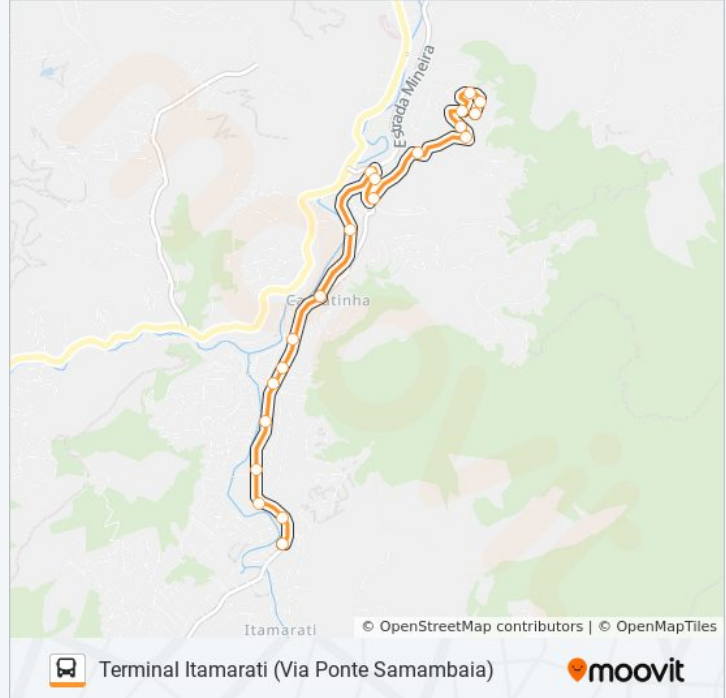

Informações da linha de ônibus 301

Sentido: Terminal Itamarati (Via Ponte Samambaia)

Paradas: 20

Duração da viagem: 20 min

Resumo da linha:

Rua Bernardo Proença, 317

Terminal Itamarati

Os horários e os mapas do itinerário da linha de ônibus 301 estão disponíveis, no formato PDF offline, no site: moovitapp.com. Use o [Moovit App](#) e viaje de transporte público por Rio de Janeiro e Região! Com o Moovit você poderá ver os horários em tempo real dos ônibus, trem e metrô, e receber direções passo a passo durante todo o percurso!