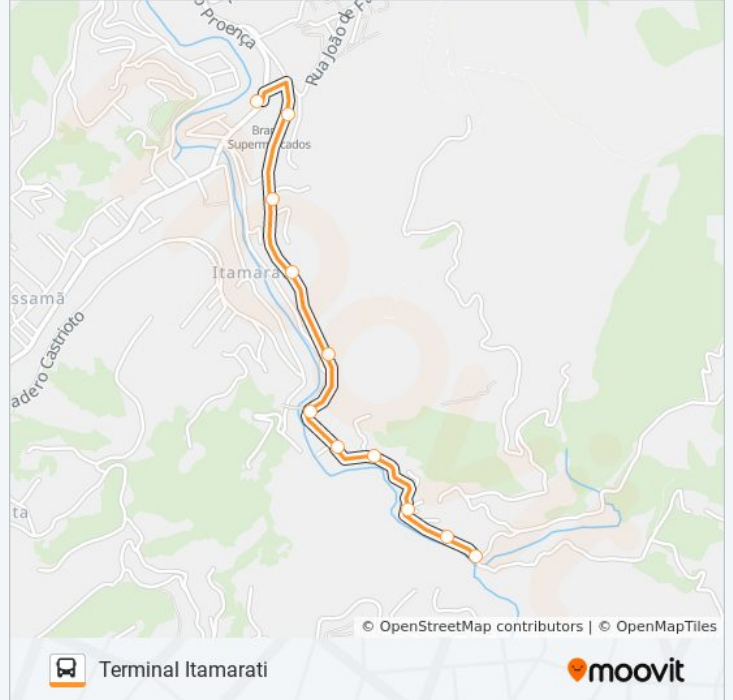

Informações da linha de ônibus 303**Sentido:** Bela Vista**Paradas:** 8**Duração da viagem:** 4 min**Resumo da linha:**

Sentido: Terminal Itamarati

11 pontos

[VER OS HORÁRIOS DA LINHA](#)

Ponto Final - Alto Bela Vista

Rua José Timóteo Caldara, 1082

Terminal Itamarati

Horários da linha de ônibus 303

Tabela de horários sentido Terminal Itamarati

Domingo	Fora de Operação
Segunda-feira	09:45 - 21:45
Terça-feira	09:45 - 21:45
Quarta-feira	09:45 - 21:45
Quinta-feira	09:45 - 21:45
Sexta-feira	Fora de Operação
Sábado	09:45 - 21:45

Informações da linha de ônibus 303

Sentido: Terminal Itamarati

Paradas: 11

Duração da viagem: 15 min

Resumo da linha:

Os horários e os mapas do itinerário da linha de ônibus 303 estão disponíveis, no formato PDF offline, no site: moovitapp.com. Use o [Moovit App](#) e viaje de transporte público por Rio de Janeiro e Região! Com o Moovit você poderá ver os horários em tempo real dos ônibus, trem e metrô, e receber direções passo a passo durante todo o percurso!