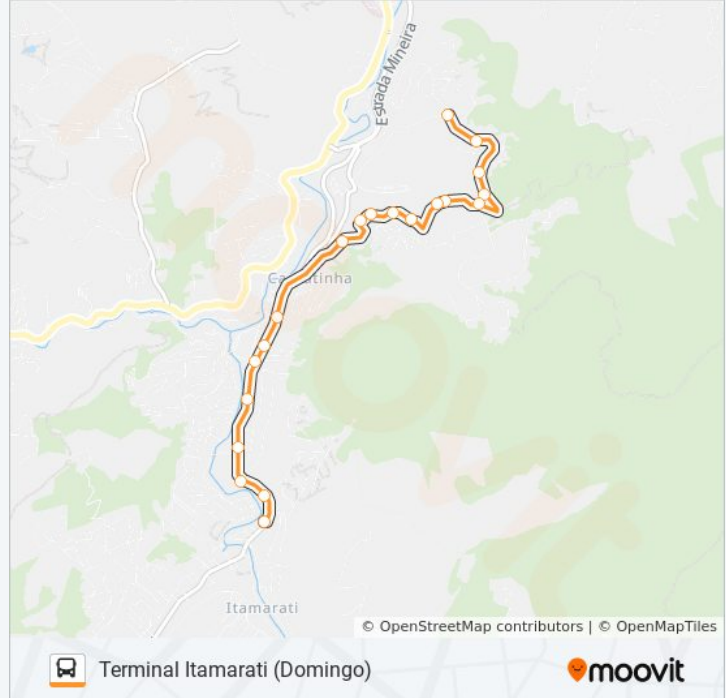

Informações da linha de ônibus 309

Sentido: Terminal Itamarati

Paradas: 16

Duração da viagem: 20 min

Resumo da linha:

Sentido: Terminal Itamarati (Domingo)

20 pontos

[VER OS HORÁRIOS DA LINHA](#)

Informações da linha de ônibus 309

Sentido: Terminal Itamarati (Domingo)

Paradas: 20

Duração da viagem: 11 min

Resumo da linha:

Rua Bernardo Proença, 317

Terminal Itamarati

Os horários e os mapas do itinerário da linha de ônibus 309 estão disponíveis, no formato PDF offline, no site: moovitapp.com. Use o [Moovit App](#) e viaje de transporte público por Rio de Janeiro e Região! Com o Moovit você poderá ver os horários em tempo real dos ônibus, trem e metrô, e receber direções passo a passo durante todo o percurso!