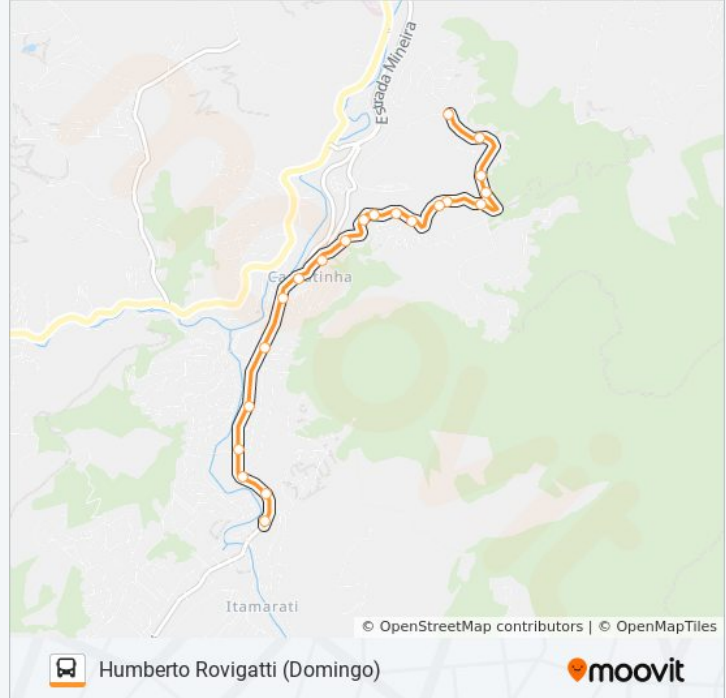

Informações da linha de ônibus 309

Sentido: Humberto Rovigatti (Domingo)

Paradas: 21

Duração da viagem: 11 min

Resumo da linha:

Rua Doutor Carlos Tyll, 1453

Rua Doutor Carlos Tyll, 1113-1251

Rua Hercides José Estrela, 35

Sentido: Terminal Itamarati

16 pontos

[VER OS HORÁRIOS DA LINHA](#)

Rua Humberto Rovigatti | Florália

Rua Humberto Rovigatti, 1064

Rua Humberto Rovigatti, 992

Rua Humberto Rovigatti, 736

Rua Humberto Rovigatti, 563-601

Informações da linha de ônibus 309

Sentido: Terminal Itamarati

Paradas: 16

Duração da viagem: 20 min

Resumo da linha:

Sentido: Terminal Itamarati (Domingo)

20 pontos

[VER OS HORÁRIOS DA LINHA](#)