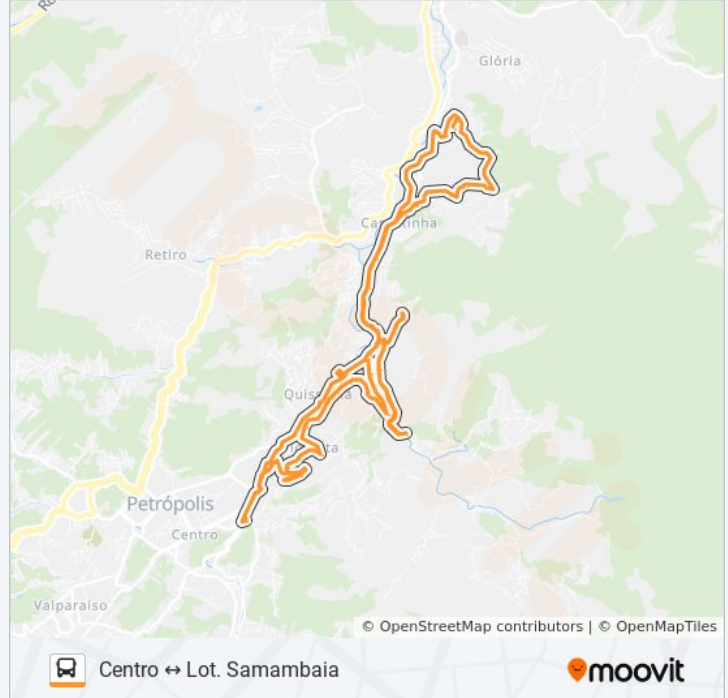

Rua Brigadeiro Castrioto, 1956

Rua Brigadeiro Castrioto, 2174

Rua Brigadeiro Castrioto, 2206-2272

Ponto Final - Bairro Esperança

Rua Brigadeiro Castrioto, 2690

Rua Doutor João Barcellos, 765

Rua Doutor João Barcellos, 497-701

Rua Doutor João Barcellos, 379

Rua Doutor João Barcellos, 169

Rua Bernardo Proença, 46

Terminal Itamarati

Rua José Timóteo Caldara, 787-1273

Rua José Timóteo Caldara, 473-785

Rua José Timóteo Caldara, 558a

Rua José Timóteo Caldara, 234

Rua José Timóteo Caldara, 1-83

Rua Gregório Cruzick, 424-534

Ponto Final - Bela Vista

Rua Gregório Cruzick, 424-534

Rua Gregório Cruzick, 598

Rua José Timóteo Caldara, 232

Rua José Timóteo Caldara, 558a

Rua José Timóteo Caldara, 758

Rua José Timóteo Caldara, 1082

Rua João De Farias, 446

Rua João De Farias, 484

Rua João De Farias, 646

Servidão Edson Carlos De Souza, 60-164

Rua João De Farias, 585

Rua João De Farias, 484

Rua João De Farias, 461

Rua Bernardo Proença, 394-494

Upa De Cascatinha