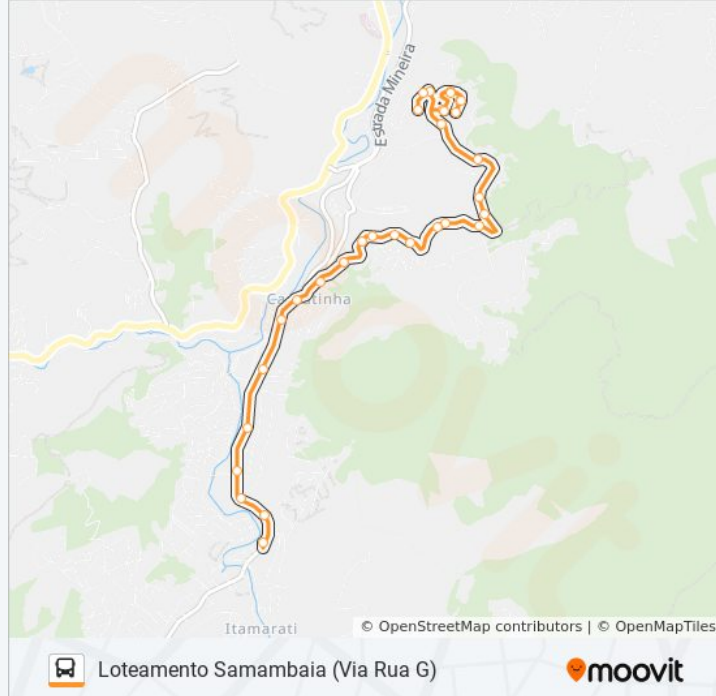

Rua H, 96

Rua G, 300

Rua G, 1-137

Ponto Final - Loteamento Samambaia

Rua G, 78

Rua G, 140-352

Rua H, 105

Rua Hercides José Estrela, 666

Rua C, 02

Ponto Final - Loteamento Samambaia

Sentido: Terminal Itamarati

24 pontos

[VER OS HORÁRIOS DA LINHA](#)

Ponto Final - Loteamento Samambaia

Rua Hercides José Estrela, 618-624

Rua Hercides José Estrela, 86