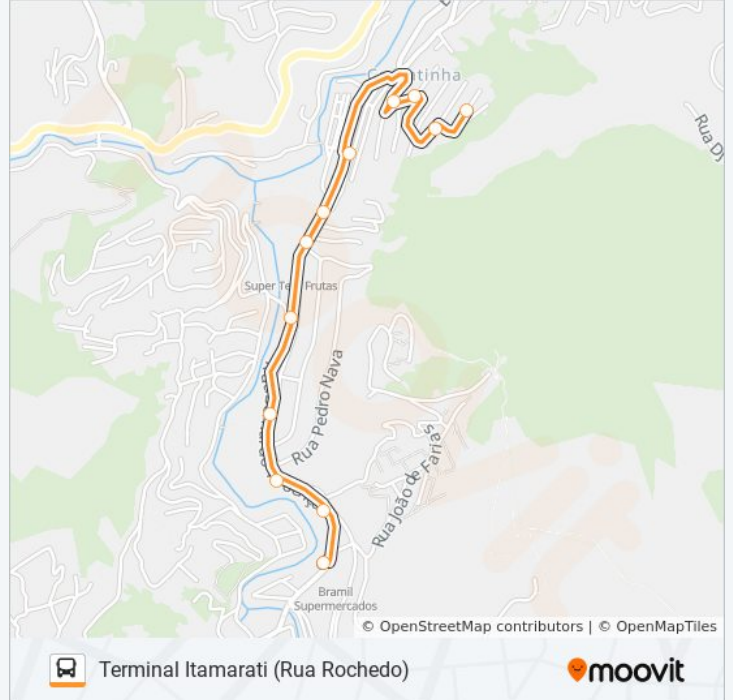

Informações da linha de ônibus 315

Sentido: Terminal Itamarati

Paradas: 11

Duração da viagem: 20 min

Resumo da linha:

Sentido: Terminal Itamarati (Rua Rochedo)

12 pontos

[VER OS HORÁRIOS DA LINHA](#)

Ponto Final - Nova Cascatinha / Rua Rochedo

Ponto Final - Nova Cascatinha

Rua Joaquim Oliveira, 812

Rua Joaquim Oliveira, 320-528

Rua Hyvio Naliato, 378a

Rua Hyvio Naliato, 29

Rua Hyvio Naliato, 29

Rua Hyvio Naliato, 28

Rua Bernardo Proença, 752-912

Upa De Cascatinha

Rua Bernardo Proença, 317

Terminal Itamarati

Horários da linha de ônibus 315

Tabela de horários sentido Terminal Itamarati (Rua Rochedo)

domingo	05:20 - 22:40
segunda-feira	05:20 - 22:40
terça-feira	05:20 - 22:40
quarta-feira	05:20 - 22:40
quinta-feira	05:20 - 22:40
sexta-feira	05:20 - 22:40
sábado	05:20 - 22:40

Informações da linha de ônibus 315

Sentido: Terminal Itamarati (Rua Rochedo)

Paradas: 12

Duração da viagem: 20 min

Resumo da linha:

Os horários e os mapas do itinerário da linha de ônibus 315 estão disponíveis, no formato PDF offline, no site: moovitapp.com. Use o [Moovit App](#) e viaje de transporte público por Rio de Janeiro e Região! Com o Moovit você poderá ver os horários em tempo real dos ônibus, trem e metrô, e receber direções passo a passo durante todo o percurso!