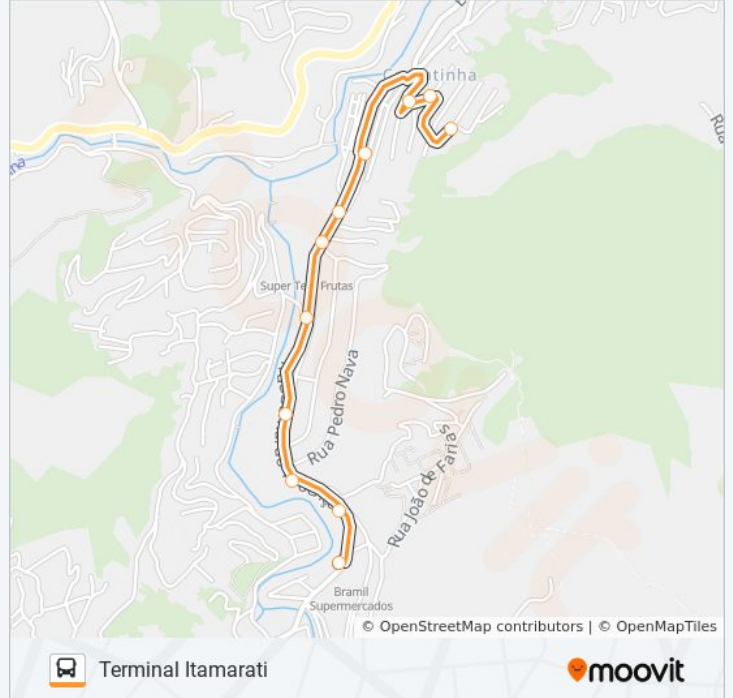

Ponto Final - Nova Cascatinha
Rua Joaquim Oliveira, 812
Rua Joaquim Oliveira, 320-528
Rua Hyvio Naliato, 378a
Rua Hyvio Naliato, 29
Rua Hyvio Naliato, 29
Rua Hyvio Naliato, 28
Rua Bernardo Proença, 752-912
Upa De Cascatinha
Rua Bernardo Proença, 317
Terminal Itamarati

Horários da linha de ônibus 315

Tabela de horários sentido Terminal Itamarati

domingo	06:00 - 22:00
segunda-feira	06:00 - 22:00
terça-feira	06:00 - 22:00
quarta-feira	06:00 - 22:00
quinta-feira	06:00 - 22:00
sexta-feira	06:00 - 22:00
sábado	06:00 - 22:00

Informações da linha de ônibus 315

Sentido: Terminal Itamarati

Paradas: 11

Duração da viagem: 20 min

Resumo da linha:

Sentido: Terminal Itamarati (Rua Rochedo)

12 pontos

[VER OS HORÁRIOS DA LINHA](#)

Ponto Final - Nova Cascatinha / Rua Rochedo

Ponto Final - Nova Cascatinha

Rua Joaquim Oliveira, 812

Rua Joaquim Oliveira, 320-528

Rua Hyvio Naliato, 378a

Rua Hyvio Naliato, 29

Rua Hyvio Naliato, 29

Rua Hyvio Naliato, 28