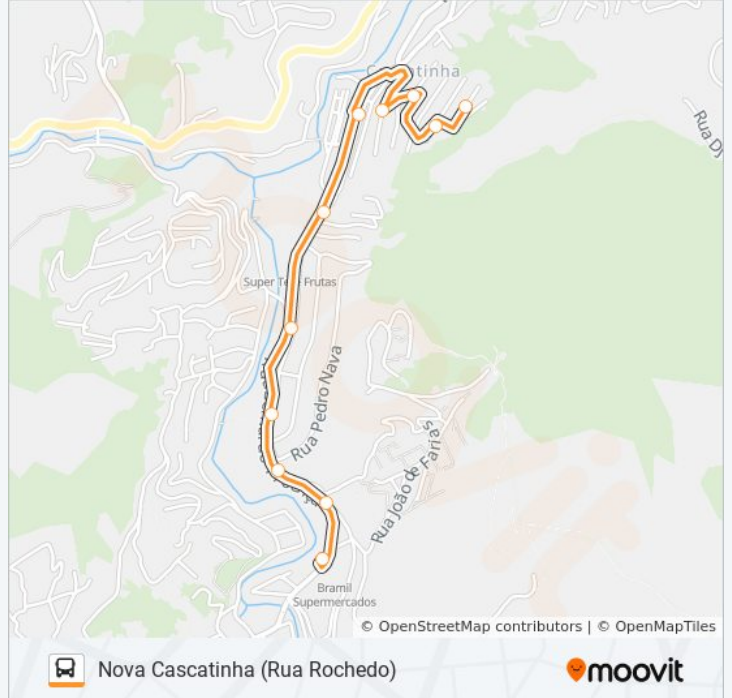

Terminal Itamarati

Rua Bernardo Proença, 394-494

Upa De Cascatinha

Rua Antônio Fernandes Da Costa, 810

Rua Bernardo Proença, 752-912

Rua Bernardo Tosta | Matriz De Cascatinha

Rua Bernardo Tostão, 554

Rua Joaquim Oliveira, 320

Rua Joaquim Oliveira, 203-225

Ponto Final - Nova Cascatinha

Ponto Final - Nova Cascatinha / Rua Rochedo

Horários da linha de ônibus 315

Tabela de horários sentido Nova Cascatinha (Rua Rochedo)

domingo	06:20 - 22:20
segunda-feira	06:20 - 22:20
terça-feira	06:20 - 22:20
quarta-feira	06:20 - 22:20
quinta-feira	06:20 - 22:20
sexta-feira	06:20 - 22:20
sábado	06:20 - 22:20

Informações da linha de ônibus 315

Sentido: Nova Cascatinha (Rua Rochedo)

Paradas: 11

Duração da viagem: 20 min

Resumo da linha:

Sentido: Terminal Itamarati

11 pontos

[VER OS HORÁRIOS DA LINHA](#)

Ponto Final - Nova Cascatinha
Rua Joaquim Oliveira, 812
Rua Joaquim Oliveira, 320-528
Rua Hyvio Naliato, 378a
Rua Hyvio Naliato, 29
Rua Hyvio Naliato, 29
Rua Hyvio Naliato, 28
Rua Bernardo Proença, 752-912
Upa De Cascatinha
Rua Bernardo Proença, 317
Terminal Itamarati