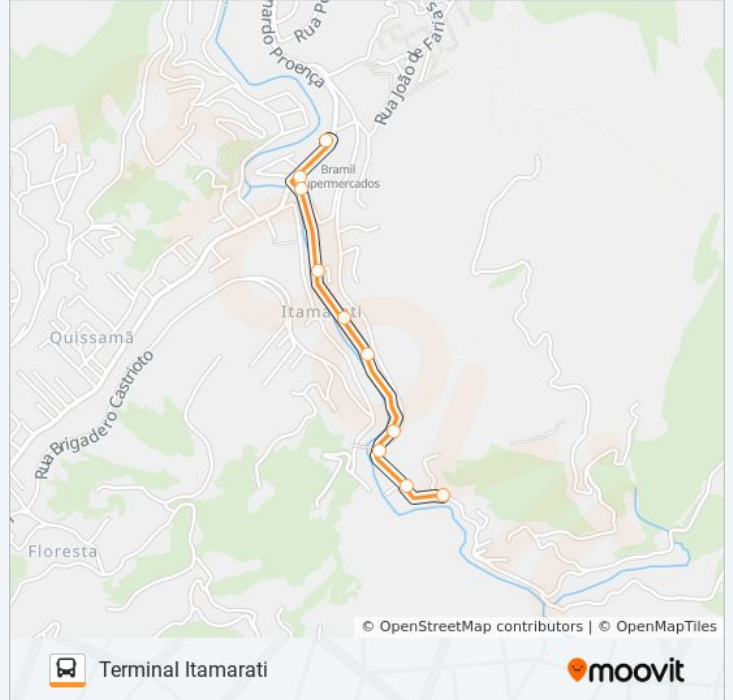

### Sentido: Terminal Itamarati

10 pontos

[VER OS HORÁRIOS DA LINHA](#)

Rua Gregório Cruzick, 264

Rua Gregório Cruzick, 424-534

Rua Gregório Cruzick, 598

Rua Gregório Cruzick, 857

Rua Gregório Cruzick, 563

### Horários da linha de ônibus 317

Tabela de horários sentido Terminal Itamarati

Domingo	05:45 - 22:45
Segunda-feira	05:50 - 21:50
Terça-feira	05:50 - 21:50
Quarta-feira	05:50 - 21:50
Quinta-feira	05:50 - 21:50
Sexta-feira	05:45 - 22:45
Sábado	05:50 - 21:50

### Informações da linha de ônibus 317

**Sentido:** Terminal Itamarati

**Paradas:** 10

**Duração da viagem:** 10 min

**Resumo da linha:**

Os horários e os mapas do itinerário da linha de ônibus 317 estão disponíveis, no formato PDF offline, no site: [moovitapp.com](https://moovitapp.com). Use o [Moovit App](#) e viaje de transporte público por Rio de Janeiro e Região! Com o Moovit você poderá ver os horários em tempo real dos ônibus, trem e metrô, e receber direções passo a passo durante todo o percurso!