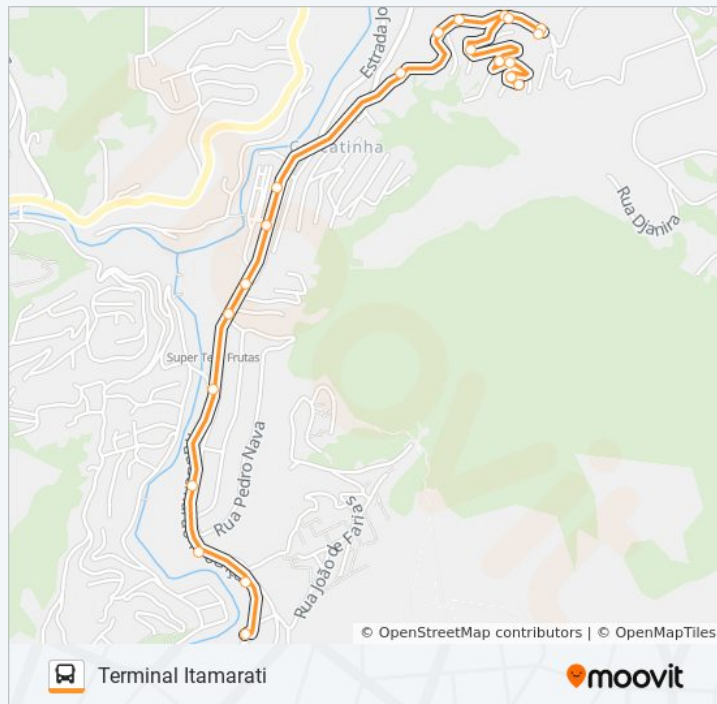

Terminal Itamarati

Sábado

05:40 - 22:30

### Informações da linha de ônibus 318

**Sentido:** Terminal Itamarati

**Paradas:** 21

**Duração da viagem:** 15 min

**Resumo da linha:**

Os horários e os mapas do itinerário da linha de ônibus 318 estão disponíveis, no formato PDF offline, no site: [moovitapp.com](https://moovitapp.com). Use o [Moovit App](#) e viaje de transporte público por Rio de Janeiro e Região! Com o Moovit você poderá ver os horários em tempo real dos ônibus, trem e metrô, e receber direções passo a passo durante todo o percurso!