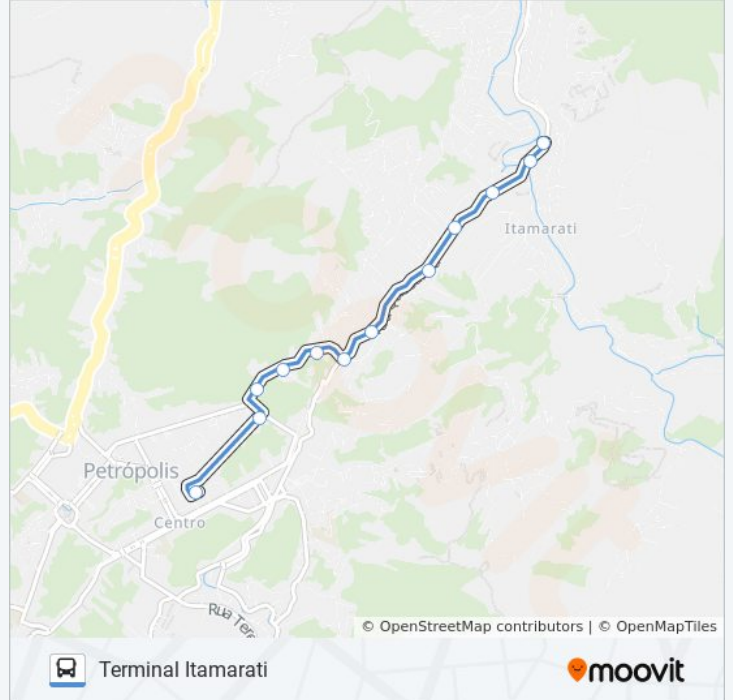

Informações da linha de ônibus 340**Sentido:** Centro (Bosque Do Imperador)**Paradas:** 15**Duração da viagem:** 10 min**Resumo da linha:**

Sentido: Terminal Itamarati

12 pontos

[VER OS HORÁRIOS DA LINHA](#)

Ponto Final - Centro / Bosque Do Imperador

Avenida Dom Pedro I, 674

Rua Fonseca Ramos, 122

Rua Fonseca Ramos, 352-410

Rua Fonseca Ramos, 656

Rua Quissamã, 444

Rua Quissamã, 666

Rua Quissamã, 1284

Rua Quissamã, 1608

Rua Quissamã, 1952

Rua Bernardo Proença, 46

Terminal Itamarati

Horários da linha de ônibus 340

Tabela de horários sentido Terminal Itamarati

Domingo	05:15 - 22:45
Segunda-feira	05:04 - 22:45
Terça-feira	05:04 - 22:45
Quarta-feira	05:04 - 22:45
Quinta-feira	05:04 - 22:45
Sexta-feira	05:15 - 22:45
Sábado	05:05 - 22:45

Informações da linha de ônibus 340

Sentido: Terminal Itamarati

Paradas: 12

Duração da viagem: 9 min

Resumo da linha:

Os horários e os mapas do itinerário da linha de ônibus 340 estão disponíveis, no formato PDF offline, no site: moovitapp.com. Use o [Moovit App](#) e viaje de transporte público por Rio de Janeiro e Região! Com o Moovit você poderá ver os horários em tempo real dos ônibus, trem e metrô, e receber direções passo a passo durante todo o percurso!