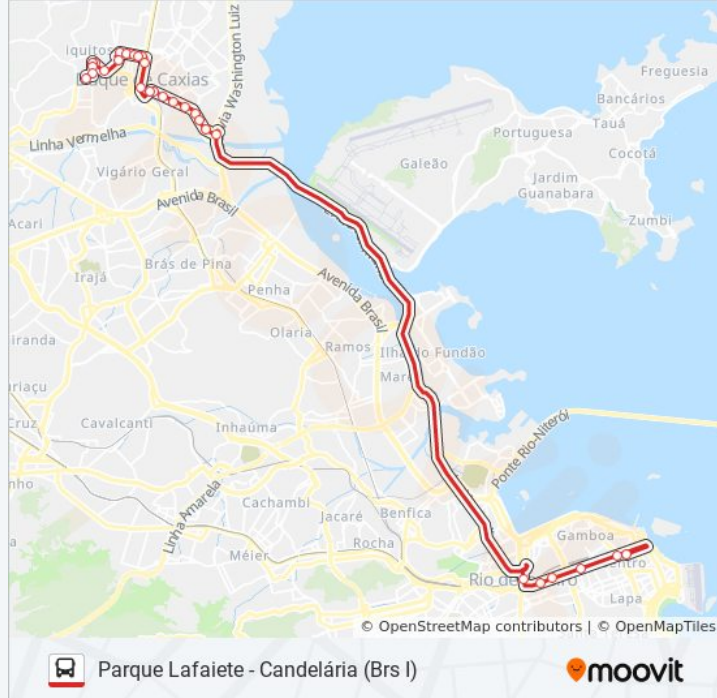

Centro De Manutenção Metrô Rio
(Intermunicipais)

Avenida Presidente Vargas 3102

Rodovia Washington Luiz (Sentido Petrópolis) |
Viaduto Do Maracanã

Avenida Brigadeiro Lima E Silva, 282

Avenida Brigadeiro Lima E Silva, 512-592

Informações da linha de ônibus 1950C (EXECUTIVO)

Sentido: Parque Lafaiete

Paradas: 29

Duração da viagem: 38 min

Resumo da linha:

Rua Coronel João Teles, 197

Rua Coronel João Teles, 301

Rua Coronel João Teles, 415

Rua Coronel João Teles, 539

Rua Coronel João Teles, 704

Avenida Winston Churchill, 246

Rua Antônio Davi / Posto Shell

Rua Antônio Davi, 362

Avenida Henrique Valadares, 2125 (Linhas Que Vem Da Rua Antonio Davi)

Avenida Henrique Valadares, 2067

Avenida Henrique Valadares, 1893

Ponto Final - Parque Lafaiete

Os horários e os mapas do itinerário da linha de ônibus 1950C (EXECUTIVO) estão disponíveis, no formato PDF offline, no site: moovitapp.com. Use o [Moovit App](#) e viaje de transporte público por Rio de Janeiro e Região! Com o Moovit você poderá ver os horários em tempo real dos ônibus, trem e metrô, e receber direções passo a passo durante todo o percurso!