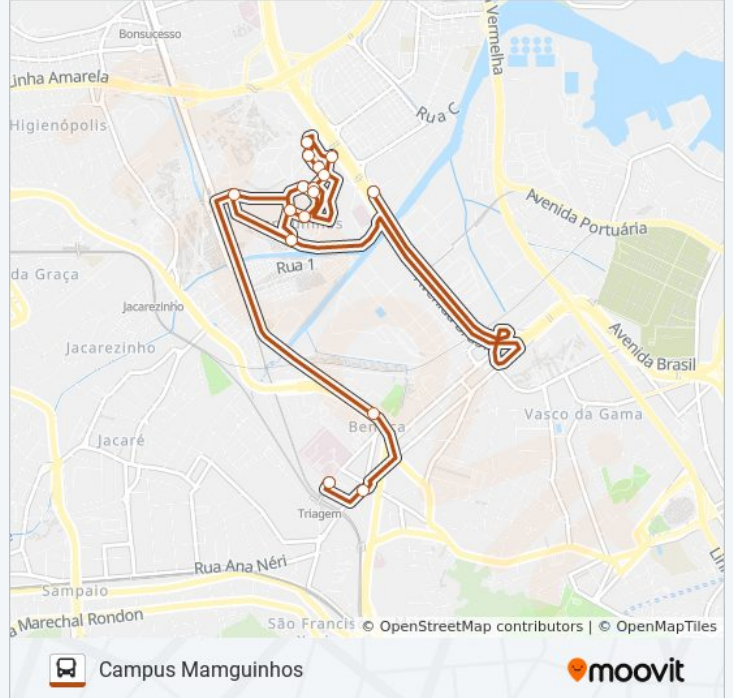

Use o aplicativo do Moovit para encontrar a estação de ônibus da linha TRIAGEM - CAMPUS MANGUINHOS mais perto de você e descubra quando chegará a próxima linha de ônibus TRIAGEM - CAMPUS MANGUINHOS.

**Sentido: Campus Mamguinhos**

18 pontos

[VER OS HORÁRIOS DA LINHA](#)Estação De Metrô E Trem - Triagem (Ônibus  
Fiocruz E Supercentro Carioca De Saúde)

Ônibus Fiocruz - Senai Triagem

Ônibus Fiocruz - Prezunic

Escola Nacional De Saúde Pública (Ensp)

Biblioteca

Agência Bancária

Creche Berta Lutz

Diretoria De Administração Do Campus (Dirac)

Orla

Pavilhão Expansão

**Horários da linha de ônibus TRIAGEM - CAMPUS MANGUINHOS**

Tabela de horários sentido Campus Mamguinhos

### Sentido: Triagem

18 pontos

[VER OS HORÁRIOS DA LINHA](#)

- Escola Nacional De Saúde Pública (Ensp)
- Orla
- Portão Pesado
- Complexo Tecnológico De Vacinas
- Almoxarifado Central
- Pavilhão Rocha Lima
- Portaria Da Avenida Brasil
- Castelo Da Fiocruz
- Banca De Jornal
- Museu Da Vida
- Biblioteca
- Agência Bancária
- Creche Berta Lutz
- Centro De Criação De Animais De Laboratório (Cecal)
- Diretoria De Administração Do Campus (Dirac)
- Escola Nacional De Saúde Pública (Ensp)
- Ônibus Fiocruz
- Estação De Metrô E Trem - Triagem (Ônibus