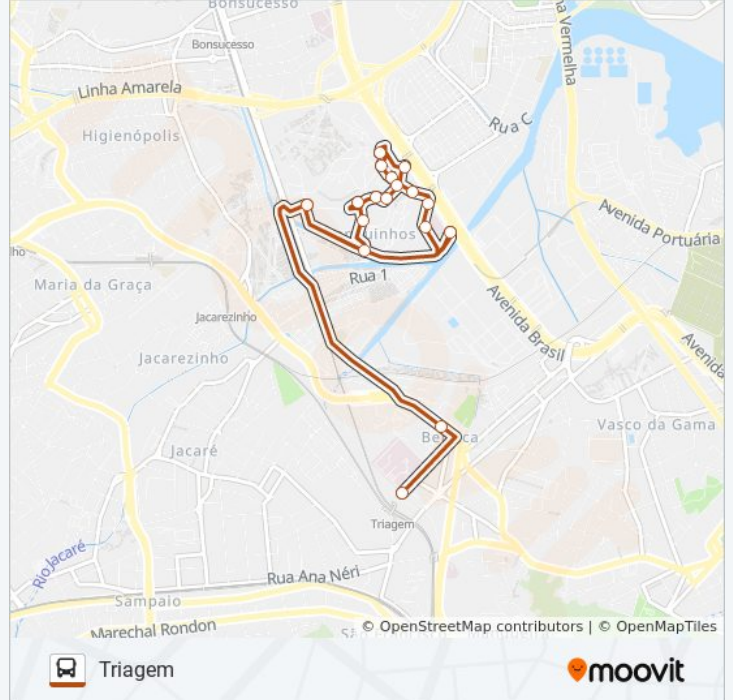

18 pontos

[VER OS HORÁRIOS DA LINHA](#)Estação De Metrô E Trem - Triagem (Ônibus  
Fiocruz E Supercentro Carioca De Saúde)

Ônibus Fiocruz - Senai Triagem

Ônibus Fiocruz - Prezunic

Escola Nacional De Saúde Pública (Ensp)

### Sentido: Triagem

18 pontos

[VER OS HORÁRIOS DA LINHA](#)

- Escola Nacional De Saúde Pública (Ensp)
- Orla
- Portão Pesado
- Complexo Tecnológico De Vacinas
- Almoxarifado Central
- Pavilhão Rocha Lima
- Portaria Da Avenida Brasil
- Castelo Da Fiocruz
- Banca De Jornal
- Museu Da Vida
- Biblioteca
- Agência Bancária
- Creche Berta Lutz
- Centro De Criação De Animais De Laboratório (Cecal)
- Diretoria De Administração Do Campus (Dirac)
- Escola Nacional De Saúde Pública (Ensp)
- Ônibus Fiocruz
- Estação De Metrô E Trem - Triagem (Ônibus

### Horários da linha de ônibus TRIAGEM - CAMPUS MANGUEIROS

Tabela de horários sentido Triagem

Domingo	Fora de Operação
Segunda-feira	16:15 - 17:15
Terça-feira	16:15 - 17:15
Quarta-feira	16:15 - 17:15
Quinta-feira	16:15 - 17:15
Sexta-feira	Fora de Operação
Sábado	Fora de Operação

### Informações da linha de ônibus TRIAGEM - CAMPUS MANGUEIROS

**Sentido:** Triagem

**Paradas:** 18

**Duração da viagem:** 15 min

**Resumo da linha:**

Os horários e os mapas do itinerário da linha de ônibus TRIAGEM - CAMPUS MANGUINHOS estão disponíveis, no formato PDF offline, no site: [moovitapp.com](https://moovitapp.com). Use o [Moovit App](#) e viaje de transporte público por Rio de Janeiro e Região! Com o Moovit você poderá ver os horários em tempo real dos ônibus, trem e metrô, e receber direções passo a passo durante todo o percurso!