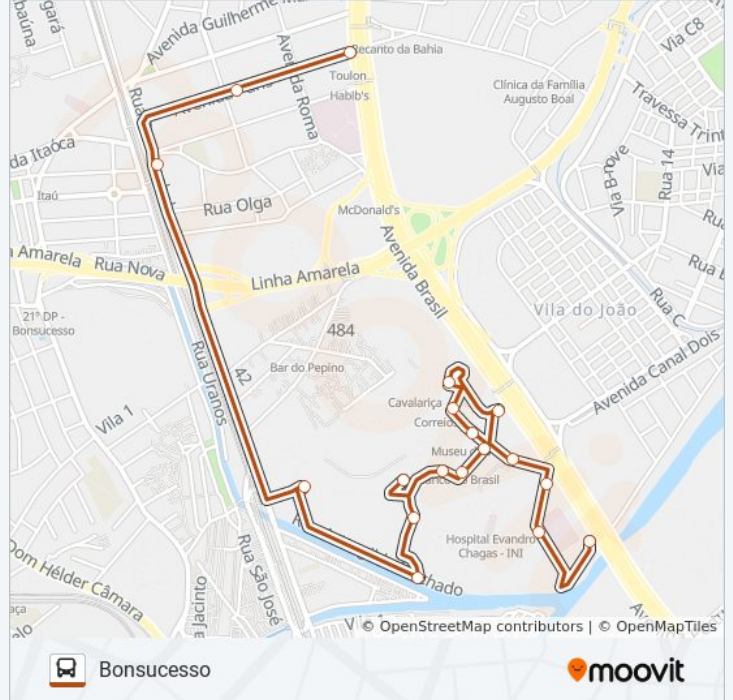

Os horários e os mapas do itinerário da linha de ônibus CAMPUS MANGUEINHOS - BONSUCCESSO estão disponíveis, no formato PDF offline, no site: moovitapp.com. Use o [Moovit App](#) e viaje de transporte público por Rio de Janeiro e Região! Com o Moovit você poderá ver os horários em tempo real dos ônibus, trem e metrô, e receber direções passo a passo durante todo o percurso!

[Sobre o Moovit](#) • [Soluções MaaS](#) • [Países atendidos](#) • [Comunidade Mooviter](#)

© 2024 Moovit - Todos os direitos reservados

Confira os horários de chegada em tempo real!