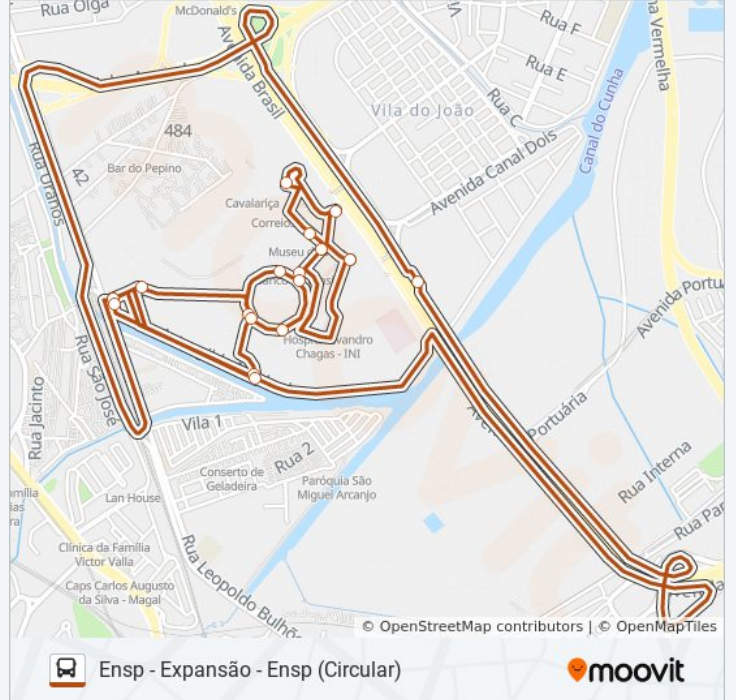

ENSP - EXPANSÃO - ENSP (C...

Ensp - Expansão -
Ensp (Circular)

Use O App

A linha de ônibus Ensp - Expansão - Ensp (Circular) tem 1 itinerário.

(1) Ensp - Expansão - Ensp (Circular): 09:00 - 16:00

Use o aplicativo do Moovit para encontrar a estação de ônibus da linha ENSP - EXPANSÃO - ENSP (CIRCULAR) mais perto de você e descubra quando chegará a próxima linha de ônibus ENSP - EXPANSÃO - ENSP (CIRCULAR).

Sentido: Ensp - Expansão - Ensp (Circular)

18 pontos

[VER OS HORÁRIOS DA LINHA](#)

Portaria Leopoldo Bulhões

Escola Nacional De Saúde Pública (Ensp)

Orla

Diretoria De Administração Do Campus (Dirac)

Farmacodinâmica

Diretoria De Administração Do Campus (Dirac)

Orla (Volta)

Portaria Leopoldo Bulhões (Volta)

Pavilhão Expansão

Portaria Leopoldo Bulhões

Horários da linha de ônibus ENSP - EXPANSÃO - ENSP (CIRCULAR)

Tabela de horários sentido Ensp - Expansão - Ensp (Circular)

Os horários e os mapas do itinerário da linha de ônibus ENSP - EXPANSÃO - ENSP (CIRCULAR) estão disponíveis, no formato PDF offline, no site: moovitapp.com. Use o [Moovit App](#) e viaje de transporte público por Rio de Janeiro e Região! Com o Moovit você poderá ver os horários em tempo real dos ônibus, trem e metrô, e receber direções passo a passo durante todo o percurso!