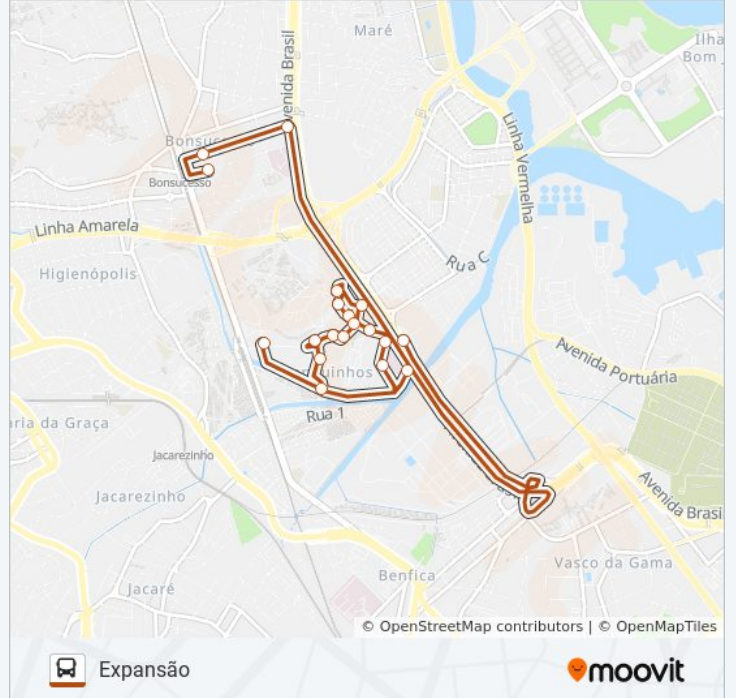

Os horários e os mapas do itinerário da linha de ônibus BONSUCESO - EXPANSÃO (VIA CAMPUS MANGUINHOS) estão disponíveis, no formato PDF offline, no site: moovitapp.com. Use o [Moovit App](#) e viaje de transporte público por Rio de Janeiro e Região! Com o Moovit você poderá ver os horários em tempo real dos ônibus, trem e metrô, e receber direções passo a passo durante todo o percurso!

[Sobre o Moovit](#) • [Soluções MaaS](#) • [Países atendidos](#) • [Comunidade Mooviter](#)

© 2024 Moovit - Todos os direitos reservados

Confira os horários de chegada em tempo real!