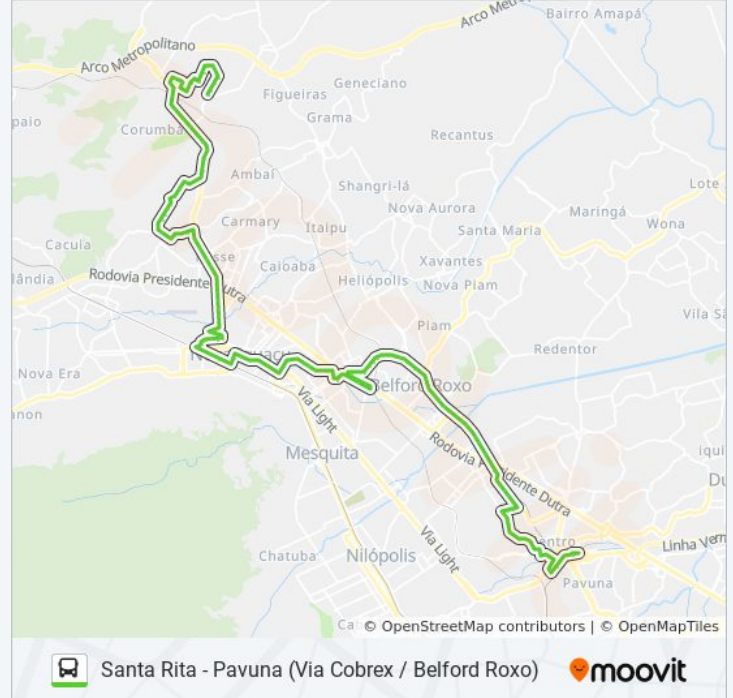

Avenida Henrique Duque Estrada Mayer/Rua Gama

58ª Delegacia Policial

Viaduto Da Posse (Sentido Nova Iguaçu)

Avenida Governador Roberto Silveira, 1810

Avenida Governador Roberto Silveira | Ufrj

Avenida Governador Roberto Silveira | Aeroclub De Nova Iguaçu

Hospital Dr. Ricardo Cruz | Nova Iguaçu Fc | Igreja Sarando A Terra Ferida

Rua Coronel João De Alvarenga Cintra, 15

Rua General Rondon, 664

Rua General Rondon, 8

Rua José Soares Da Silva, 289

Rua Manoel Pereira Oliveira, 244

Rua Manoel Pereira Oliveira, 160

Rua Ernesto Francisco De Moura | Top Shopping

Rua Paschoal Paladino, 342-392

Rua Paschoal Paladino, 420-436

Rua Paschoal Paladino, 1-49

Rua General Rondon, 281

Rua General Rondon | Assaí Nova Iguaçu

Avenida Presidente Tancredo Neves | Clínica De Doenças Renais (Cdr)

Rodoviária De Nova Iguaçu | Viaduto João Musch

Avenida Marechal Floriano Peixoto | Intercontinental / Caixa

Rua Dom Walmor, 156

Via Light | R. Barros Júnior