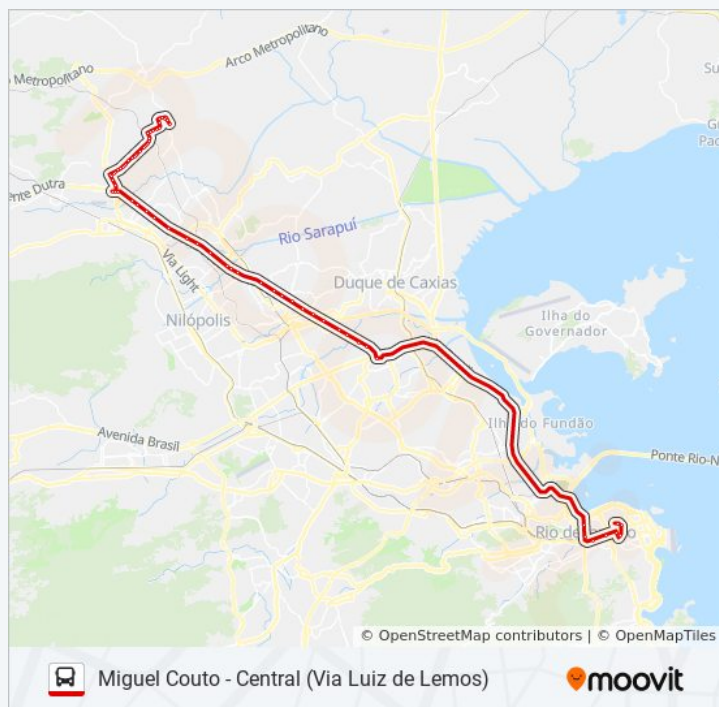

Avenida Henrique Duque Estrada Mayer, 615

Avenida Henrique Duque Estrada Mayer/Rua
Gama

58ª Delegacia Policial

Rua Professor Heleno Fragoso, 100

Rua Professor Heleno Fragoso

Rodovia Presidente Dutra, 179

Rodovia Presidente Dutra (Sesc Nova Iguaçu)

Rodovia Presidente Dutra (Antiga Cimobras)

Rodovia Presidente Dutra, 735

Rodovia Presidente Dutra (Passarela Da Riosampa)

Rodovia Presidente Dutra (Atacadão/Granfino)

Rodovia Presidente Dutra (Habib'S/Posto 13)