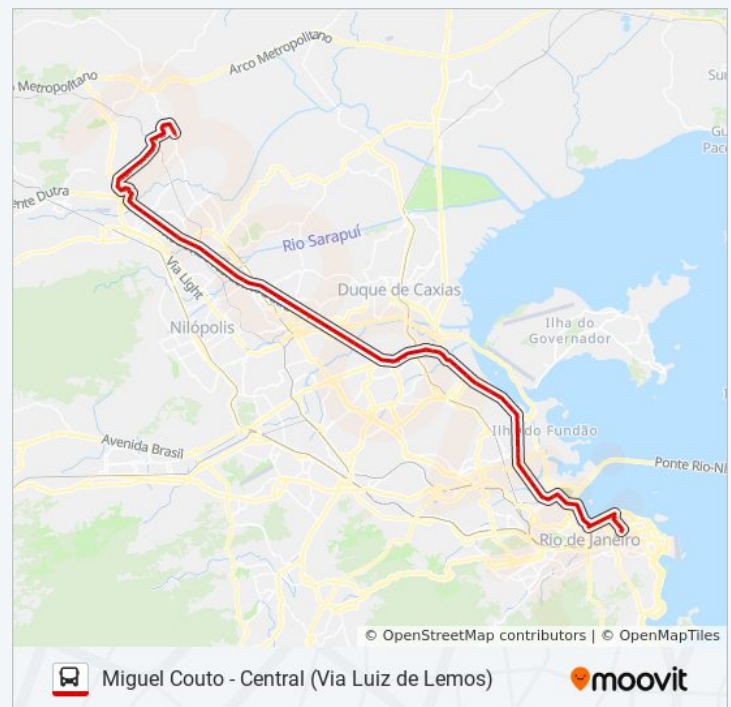

Informações da linha de ônibus 490B

Sentido: Miguel Couto (Parador)

Paradas: 100

Duração da viagem: 102 min

Resumo da linha:

Ponto Final / Regulador - Mercado São Sebastião

Avenida Brasil - Trevo Das Missões

Avenida Brasil - Passarela 19

Avenida Brasil - Passarela 20

Avenida Brasil - Passarela 21

Avenida Brasil - Passarela 22

Avenida Brasil - Trevo Das Margaridas

Rodovia Presidente Dutra (Posto Presidente)

Rodovia Presidente Dutra (Jardim América / R.
Min. Artur Costa)