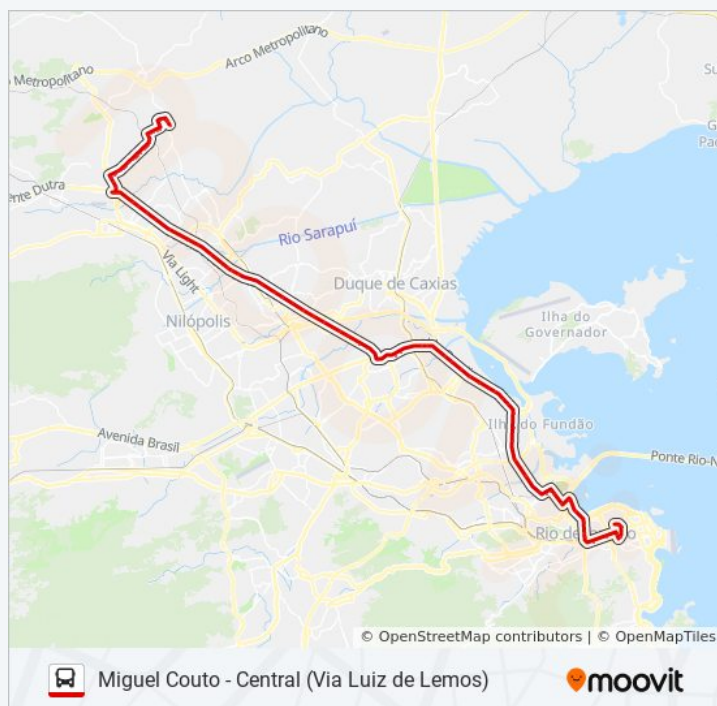

Avenida Henrique Duque Estrada Mayer/Rua
Gama

58ª Delegacia Policial

Rua Professor Heleno Fragoso, 100

Rua Professor Heleno Fragoso

Rodovia Presidente Dutra, 179

Rodovia Presidente Dutra (Sesc Nova Iguaçu)

101 pontos

[VER OS HORÁRIOS DA LINHA](#)

Terminal Rodoviário De Miguel Couto

Rua Dolores, 50

Rua Dolores, 22

Estrada Velha De Iguacu, 18

Avenida Henrique Duque Estrada Mayer, 3815-
3871

Estrada Do Ambaí, 3815-3871

Informações da linha de ônibus 490B

Sentido: Central (Parador)

Paradas: 101

Duração da viagem: 106 min

Resumo da linha:

Estrada Luiz De Lemos, 1736-1776

Estrada Luiz De Lemos, 1607-1631

Estrada Luiz De Lemos, 1331

Avenida Henrique Duque Estrada Mayer, 615

Avenida Henrique Duque Estrada Mayer/Rua
Gama

58ª Delegacia Policial

Rua Professor Heleno Fragoso, 100

Rua Professor Heleno Fragoso

Rodovia Presidente Dutra, 179

Rodovia Presidente Dutra (Sesc Nova Iguaçu)