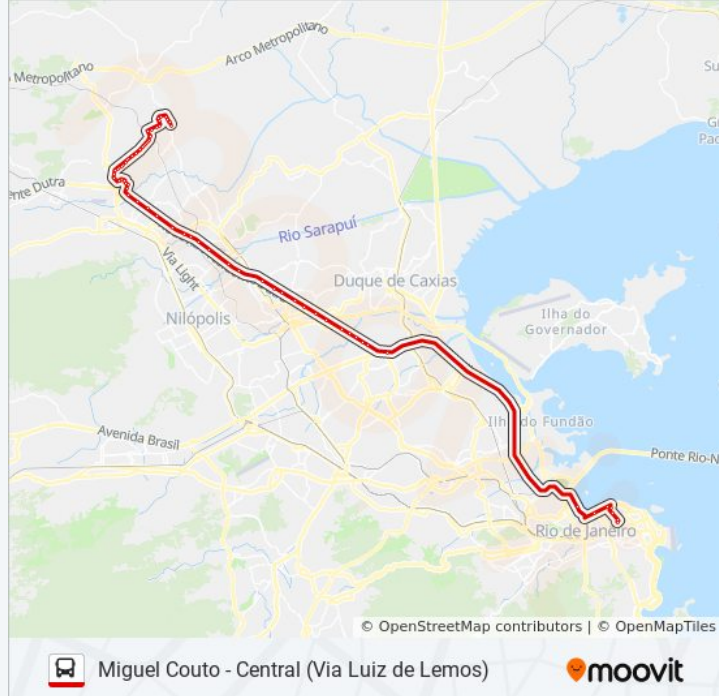

Rodovia Presidente Dutra (Passarela Da Sendas)

Rodovia Presidente Dutra | Posto Shell

Rodovia Presidente Dutra (Casa Do Alemão)

Rodovia Presidente Dutra (Vila Rosali)

Rodovia Presidente Dutra (Agostinho Porto)

Rodovia Presidente Dutra (Passarela Do Oásis/Coelho Da Rocha)

Rodovia Presidente Dutra (Carrefour Belford Roxo)

Rodovia Presidente Dutra (Ponto Fiscal - Tinguá)

Rodovia Presidente Dutra (Passarela Da Ortobom/Chatuba)

Rodovia Presidente Dutra (Rua Inês/Prata)

Rodovia Presidente Dutra (Burger King/Posto 13)

Rodovia Presidente Dutra (Monte Líbano/Atacadão)

Rodovia Presidente Dutra (Riosampa)

Rodovia Presidente Dutra (Túnel Da Nilo Peçanha)

Rodovia Presidente Dutra (Posto Austral / Movida / Kia Genial / Iveco)

Rodovia Presidente Dutra (Yakult)

Estrada D, 92-136

Estrada D, 414-424

Rua Lincoln, 1-99

Rua Peri, 1-73

Rua Peri, 450

Rua João Venâncio De Figueiredo, 315

Rua Quissamã, 21

Rua Raimundo Brito De Oliveira (Igreja Sagrada Família)

Rua Raimundo Brito De Oliveira, 456

Luiz De Lemos

Estrada Luiz De Lemos, 394

Estrada Luiz De Lemos, 498-502

Estrada Luiz De Lemos, 598-664