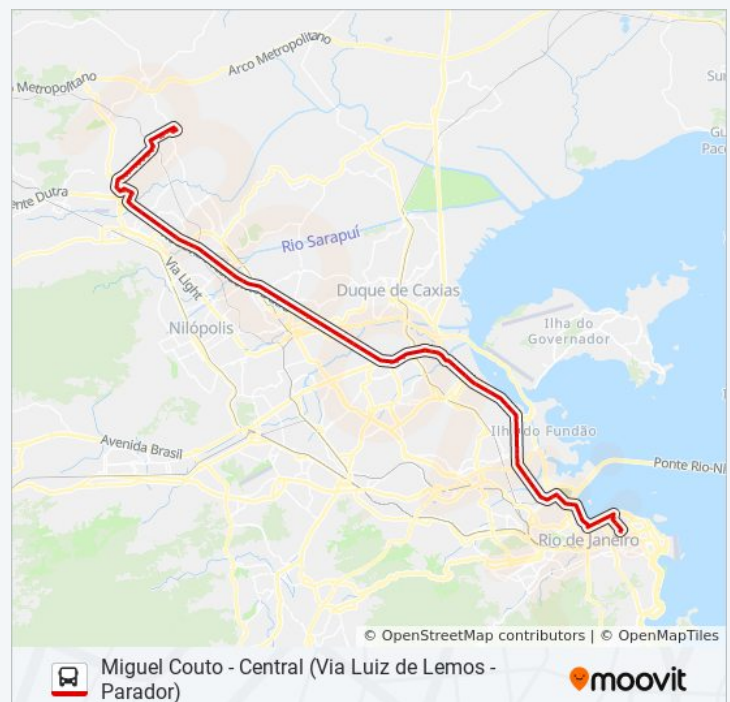

Via Trilhos Santo Cristo Rio De Janeiro - Rio De Janeiro 20220 Brasil

VLT Praia Formosa

Av. Francisco Bicalho | Rodoviária Do Rio

Into | Linhas Intermunicipais

Avenida Brasil - Passarela 01

Avenida Brasil | Passarela 03

Avenida Brasil - Passarela 07 (Escola Bahia)

Avenida Brasil - Passarela 08

Avenida Brasil - Passarela 09 (Nova Holanda)

Avenida Brasil - Passarela 10 (Caracol)

Avenida Brasil - Parque União

Avenida Brasil - Passarela 11 (Sotreq Ramos)

### Informações da linha de ônibus 501B

**Sentido:** Miguel Couto (Parador)

**Paradas:** 91

**Duração da viagem:** 107 min

**Resumo da linha:**

Avenida Brasil - Passarela 12

Avenida Brasil - Passarela 13 (Piscinão De Ramos - Sentido Zona Oeste)