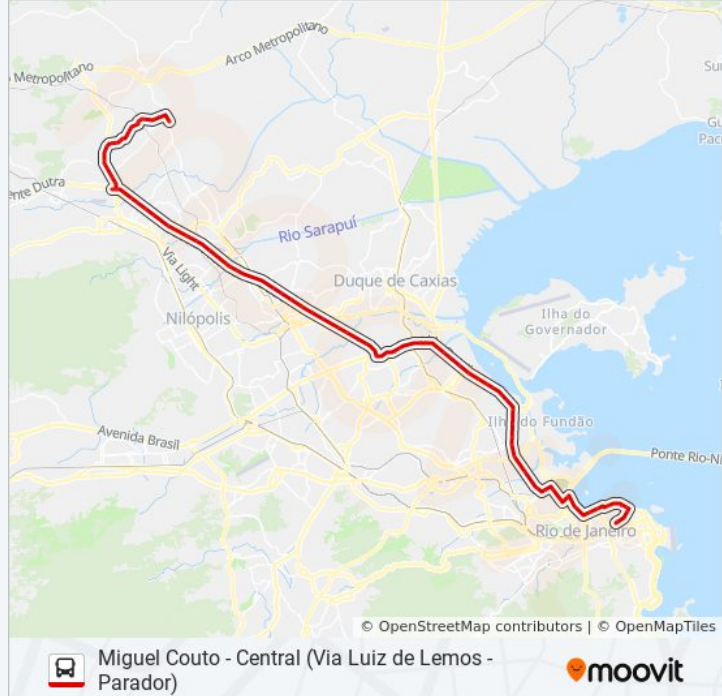

Rodovia Presidente Dutra, 179

Rodovia Presidente Dutra (Sesc Nova Iguaçu)

Rodovia Presidente Dutra (Antiga Cimobras)

Rodovia Presidente Dutra, 735

Rodovia Presidente Dutra (Passarela Da Riosampa)

Rodovia Presidente Dutra (Atacadão/Granfino)

Rodovia Presidente Dutra (Passarela Do Oásis/Retífica Nacar)

Rodovia Presidente Dutra (Vila Rosali)

Rodovia Presidente Dutra (Passarela Da Casa Do Alemão)

Rodovia Presidente Dutra (Garagem Da Flores)

Rodovia Presidente Dutra (Passarela Da Sendas)

Rodovia Presidente Dutra (Nob's Motel)

Rodovia Presidente Dutra (Divisa São João - Rio)

Rodovia Presidente Dutra (Drogarias Pacheco)

Rodovia Presidente Dutra (Scania)

Rodovia Presidente Dutra (Combrascam)

Via Trilhos Santo Cristo Rio De Janeiro - Rio De Janeiro 20220 Brasil

VLT Praia Formosa

Av. Francisco Bicalho | Rodoviária Do Rio

Into | Linhas Intermunicipais

Avenida Brasil - Passarela 01

Avenida Brasil | Passarela 03